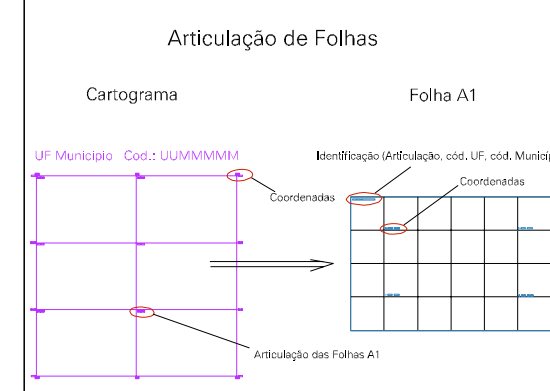

ESTADO DO MATO GROSSO DO SUL
 Município: 50.06259
 NOVO HORIZONTE DO SUL
 Folha : 05 - 04

Arquivo: 500625900001.dgn
 Limites(km): (213, 7483) - (219, 7487)

- LEGENDA**
- LIMITES**
- Município ou Perímetro Urbano
 - Distrito
 - Subdistrito, RA, Zona ou similar
 - Bairro ou similar
 - - - Setor Censitário
- CODIGOS**
- 22306.06 Distrito (cod. do município + cod. do distrito)
 - 05.06 Subdistrito (cod. do distrito + cod. do subdistrito)
 - 003 Bairro (cod. do bairro no município)
 - 25 Setor (número do setor no distrito ou subdistrito)

MAPA URBANO DIGITAL
 FOLHA A1