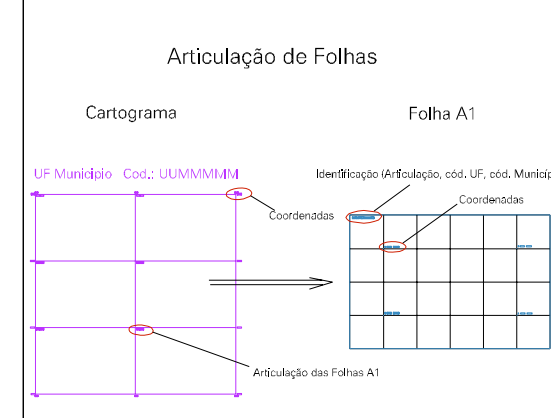

(647,7543,3)

(648,7543,3)

(647,7543,3)

(648,7543,3)

ESTADO DO MATO GROSSO DO SUL
 Município: 50.06606
 PONTA PORÃ
 Folha : 03 - 02

Arquivo: 500660600001.dgn
 Limites(kml): (646,7542,3) - (650,7545,3)

- LEGENDA**
- LIMITES**
- Município ou Perímetro Urbano
 - Distrito
 - Subdistrito, RA, Zona ou similar
 - Bairro ou similar
 - - - Setor Censitário
- CODIGOS**
- 22306.05 Distrito (cod. do município + cod. do distrito)
 - 05.06 Subdistrito (cod. do distrito + cod. do subdistrito)
 - 003 Bairro (cod. do bairro no município)
 - 25 Setor (número do setor no distrito ou subdistrito)

MAPA URBANO DIGITAL
 FOLHA A1