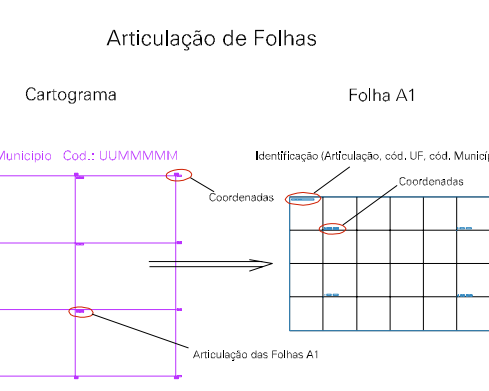

1 634 7500

1 634 7500

ESTADO DO MATO GROSSO DO SUL  
 Município: 50.06606  
 PONTA PORÃ  
 Folha : 04 - 01

Arquivo: 5006606.dgn  
 Limites(km): ( 628, 7502) - ( 634, 7506)

- LEGENDA**
- LIMITES**
- Município ou Perímetro Urbano
  - Distrito
  - Subdistrito, RA, Zona ou similar
  - Bairro ou similar
  - Setor Censitário
- CODIGOS**
- 22306.06 Distrito (cod. do município + cod. do distrito)
  - 05.06 Subdistrito (cod. do distrito + cod. do subdistrito)
  - 003 Bairro (cod. do bairro no município)
  - 25 Setor (número do setor no distrito ou subdistrito)

MAPA URBANO DIGITAL  
 FOLHA A1