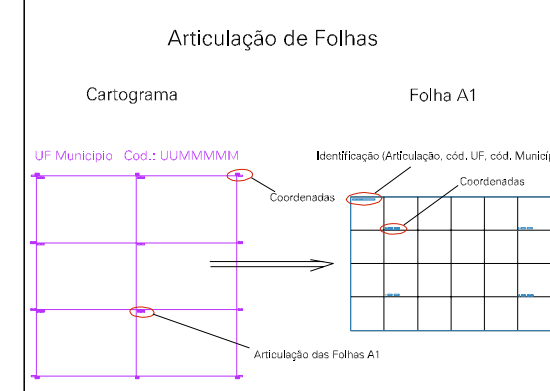

1 634 7000

634 7000

1 634 7490

634 7490

ESTADO DO MATO GROSSO DO SUL

Município: 50.06606
PONTA PORÁ

Folha : 05 - 01

Arquivo: 5006606.dgn
Limites(km): (628, 7490) - (634, 7502)

- LEGENDA**
- LIMITES**
-  Município ou Perímetro Urbano
 -  Distrito
 -  Subdistrito, RA, Zona ou similar
 -  Bairro ou similar
 -  Setor Censitário
- CODIGOS**
-  22306.06 Distrito (cod. do município + cod. do distrito)
 -  05.06 Subdistrito (cod. do distrito + cod. do subdistrito)
 -  003 Bairro (cod. do bairro no município)
 -  25 Setor (número do setor no distrito ou subdistrito)