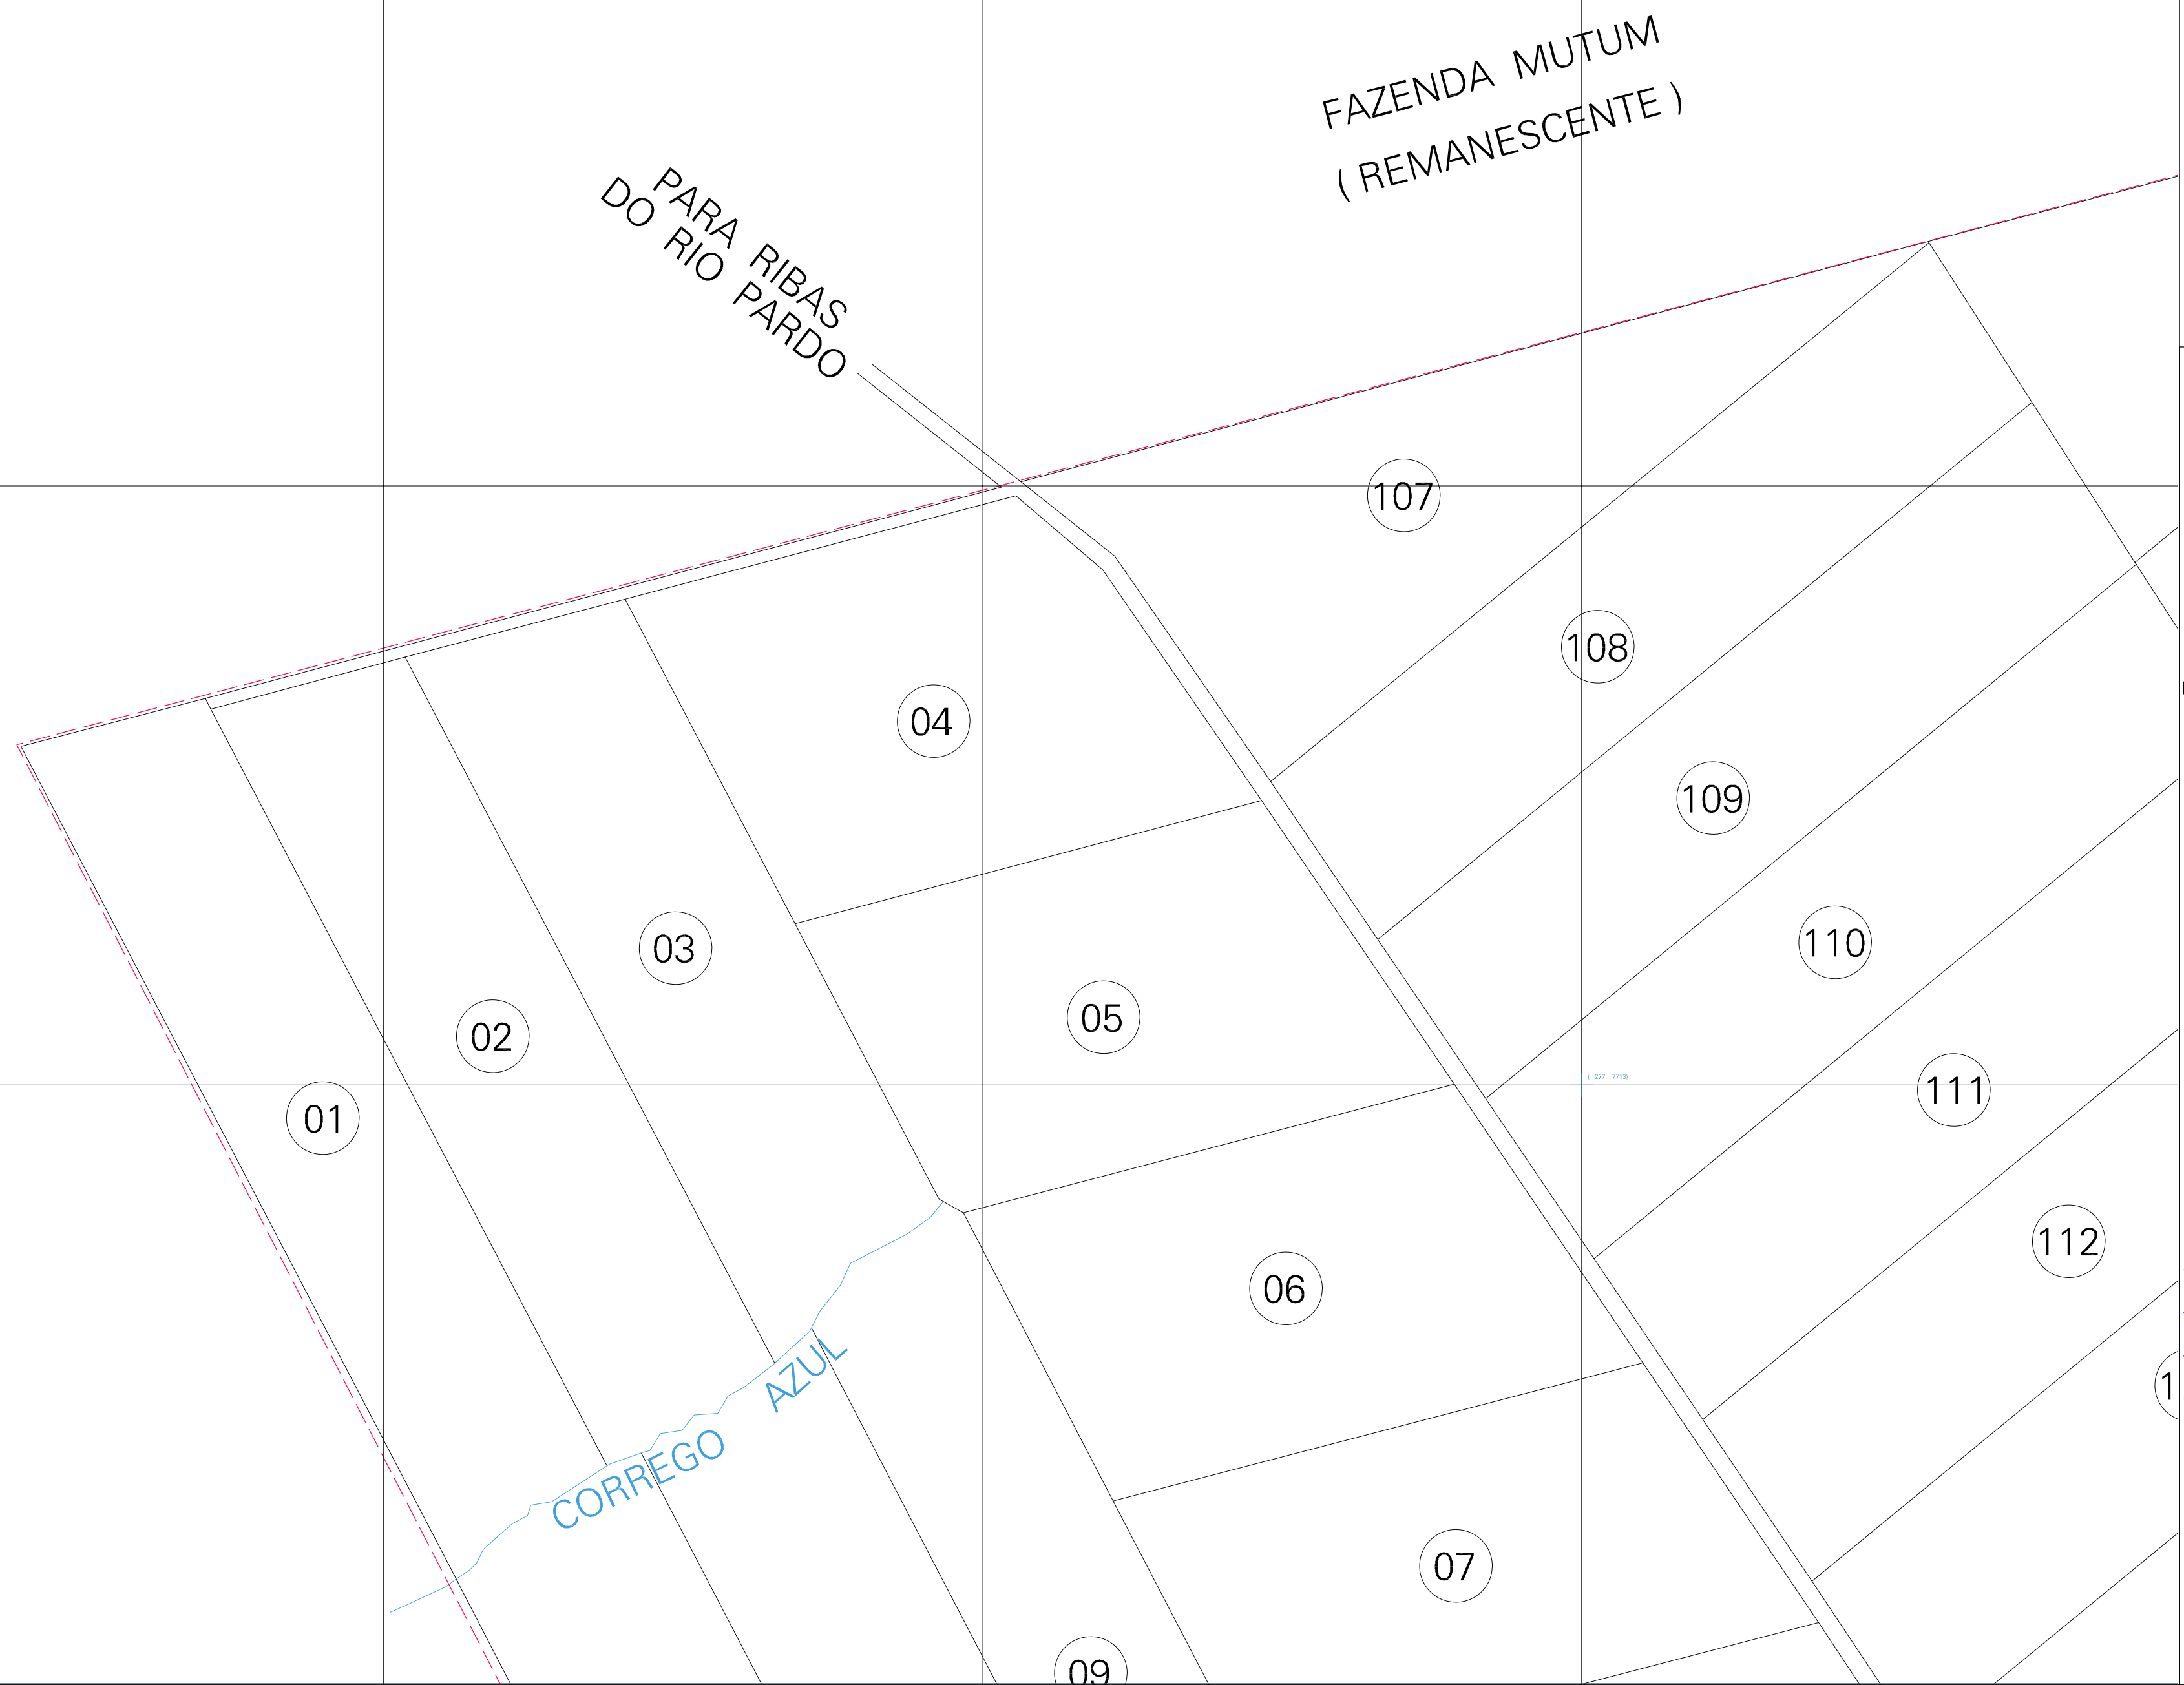

1 272 7710

1 272 7710

1 272 7710

1 272 7710

ESTADO DO MATO GROSSO DO SUL
 Município: 50.07109
 RIBAS DO RIO PARDO
 Folha : 01 - 01

Arquivo: 500710900001.dgn
 Limites(km): (272, 7712) - (278, 7716)

- LEGENDA**
- LIMITES**
- Município ou Perímetro Urbano
 - Distrito
 - Subdistrito, RA, Zona ou similar
 - Bairro ou similar
 - Setor Censitário
- CODIGOS**
- 22306.06 Distrito (cod. do município + cod. do distrito)
 - 05.06 Subdistrito (cod. do distrito + cod. do subdistrito)
 - 003 Bairro (cod. do bairro no município)
 - 25 Setor (número do setor no distrito ou subdistrito)

MAPA URBANO DIGITAL
 FOLHA A1