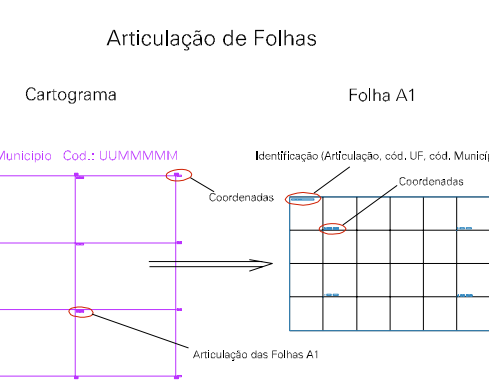

1 272 7710

1 272 7710

1 272 7710

1 272 7710

ESTADO DO MATO GROSSO DO SUL
 Município: 50.07109
 RIBAS DO RIO PARDO
 Folha : 01 - 01

Arquivo: 500710900001.dgn
 Limites(km): (272, 7712) - (278, 7716)

- LEGENDA**
- LIMITES**
- Município ou Perímetro Urbano
 - Distrito
 - Subdistrito, RA, Zona ou similar
 - Bairro ou similar
 - Setor Censitário
- CODIGOS**
- 22306.06 Distrito (cod. do município + cod. do distrito)
 - 05.06 Subdistrito (cod. do distrito + cod. do subdistrito)
 - 003 Bairro (cod. do bairro no município)
 - 25 Setor (número do setor no distrito ou subdistrito)

MAPA URBANO DIGITAL
 FOLHA A1