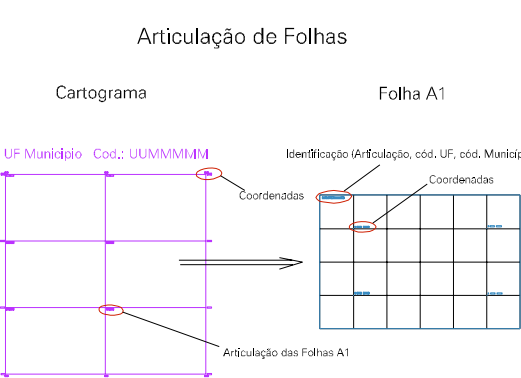

18

19

30

29

ESTADO DO MATO GROSSO DO SUL

Município: 50.07554
SANTA RITA DO PARDO

Folha : 01 - 01

Arquivo: 500755400004.dgn
Limites(km): (299, 7631) - (303, 7634)

- LEGENDA**
- LIMITES**
-  Município ou Perímetro Urbano
 -  Distrito
 -  Subdistrito, RA, Zona ou similar
 -  Bairro ou similar
 -  Setor Censitário
- CODIGOS**
-  22306.05 Distrito (cod. do município + cod. do distrito)
 -  05.06 Subdistrito (cod. do distrito + cod. do subdistrito)
 -  003 Bairro (cod. do bairro no município)
 -  25 Setor (número do setor no distrito ou subdistrito)