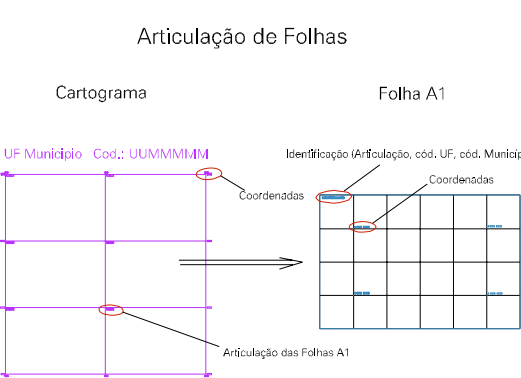

ESTADO DO MATO GROSSO DO SUL
 Município: 50.07554
 SANTA RITA DO PARDO
 Folha : 01 - 01

Arquivo: 5007554.dgn
 Limites(km): (308,3, 7642,2) - (312,3, 7645,2)

- LEGENDA**
- LIMITES**
- Município ou Perímetro Urbano
 - Distrito
 - Subdistrito, RA, Zona ou similar
 - Bairro ou similar
 - Setor Censitário
- CODIGOS**
- 22306.05 Distrito (cod. do município + cod. do distrito)
 - 05.06 Subdistrito (cod. do distrito + cod. do subdistrito)
 - 003 Bairro (cod. do bairro no município)
 - 25 Setor (número do setor no distrito ou subdistrito)

MAPA URBANO DIGITAL
 FOLHA A1