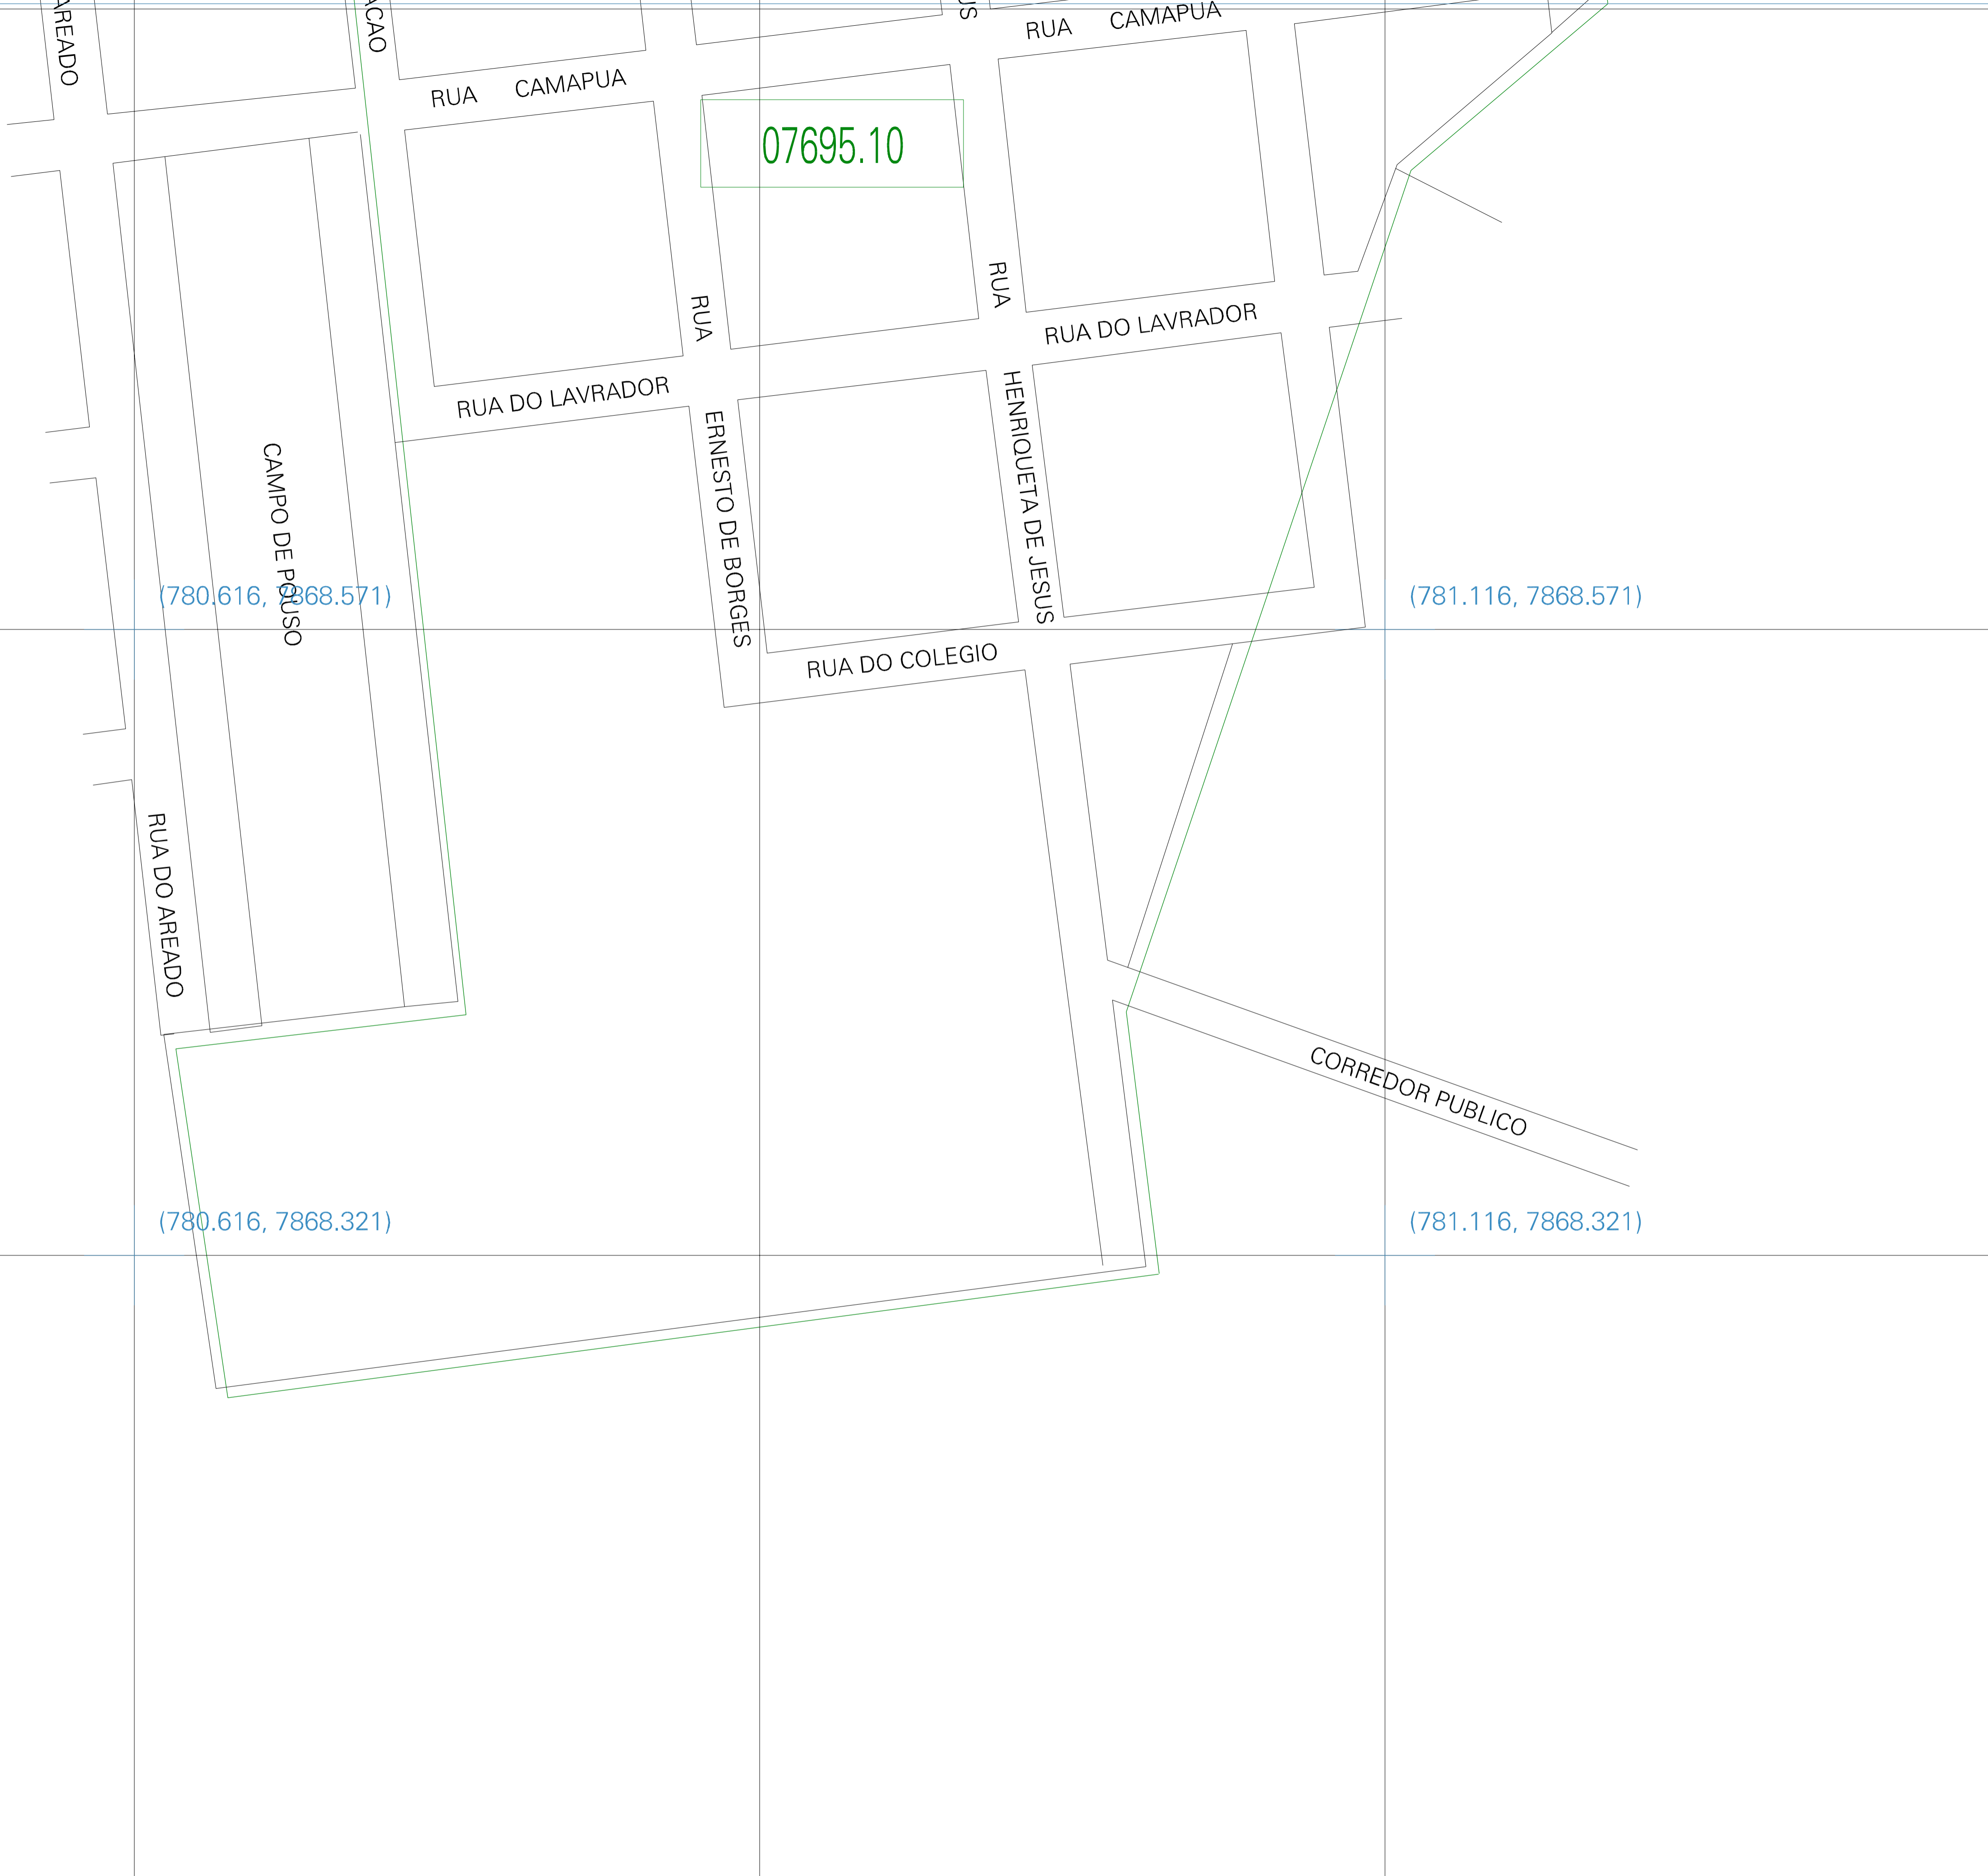

(02, 01) - 500769510

ESTADO DO MATO GROSSO DO SUL
 Município: 50.07695
 SÃO GABRIEL DO OESTE

Folha : 02 - 01
 Arquivo: 500769510.dgn
 Limites km: (780.366, 7868.071) - (781.366, 7868.821)

- LEGENDA**
- LIMITES**
- Município ou Perímetro Urbano
 - Distrito
 - Subdistrito, RA, Zona ou similar
 - Bairro ou similar
 - Setor Censitário
- CODIGOS**
- 22306.05 Distrito (cod. do município + cod. do distrito)
 - 06.06 Subdistrito (cod. do distrito + cod. do subdistrito)
 - 003 Bairro (cod. do bairro no município)
 - 25 Setor (número do setor no distrito ou subdistrito)