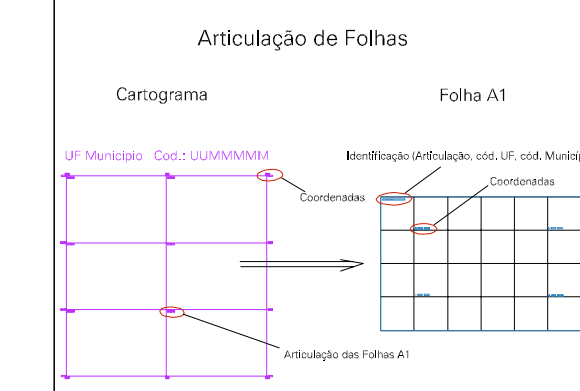

ESTADO DO MATO GROSSO DO SUL
 Município: 50.07703
 SETE QUEDAS
 Folha : 02 - 02

Arquivo: 5007703.dgn
 Limites(km): (699.244, 7344.037) - (705.244, 7348.037)

- LEGENDA**
- LIMITES**
- Município ou Perímetro Urbano
 - Distrito
 - Subdistrito, RA, Zona ou similar
 - Bairro ou similar
 - Setor Censitário
- CODIGOS**
- 22306.06 Distrito (cod. do município + cod. do distrito)
 - 05.06 Subdistrito (cod. do distrito + cod. do subdistrito)
 - 003 Bairro (cod. do bairro no município)
 - 25 Setor (número do setor no distrito ou subdistrito)

MAPA URBANO DIGITAL
 FOLHA A1