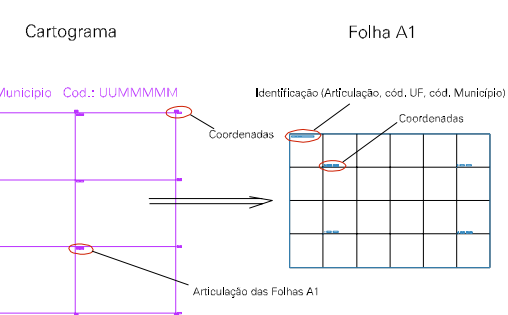

730, 8020

736, 8020

730, 8020

736, 8020

ESTADO DO MATO GROSSO DO SUL

Município: 50.07935

SONORA

Folha : 01 - 01

Arquivo: 500793500001.dgn

Limites(km): (730, 8017) - (736, 8021)

LEGENDA

LIMITES

- Município ou Perímetro Urbano
- Distrito
- Subdistrito, RA, Zona ou similar
- Bairro ou similar
- Setor Censitário

CODIGOS

- 22306.06 Distrito (cod. do município + cod. do distrito)
- 05.06 Subdistrito (cod. do distrito + cod. do subdistrito)
- 003 Bairro (cod. do bairro no município)
- 25 Setor (número do setor no distrito ou subdistrito)

Articulação de Folhas