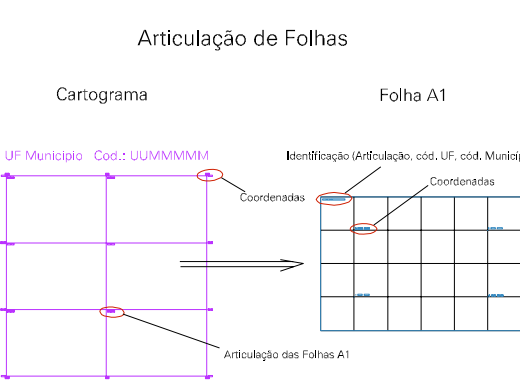

ESTADO DO MATO GROSSO DO SUL
 Município: 50.07935
 SONORA
 Folha : 01 - 02

Arquivo: 500793500001.dgn
 Limites(km): (736, 8017) - (742, 8021)

- LEGENDA**
- LIMITES**
- Município ou Perímetro Urbano
 - Distrito
 - Subdistrito, RA, Zona ou similar
 - Bairro ou similar
 - Setor Censitário
- CODIGOS**
- 22306.06 Distrito (cod. do município + cod. do distrito)
 - 05.06 Subdistrito (cod. do distrito + cod. do subdistrito)
 - 003 Bairro (cod. do bairro no município)
 - 25 Setor (número do setor no distrito ou subdistrito)

MAPA URBANO DIGITAL
FOLHA A1