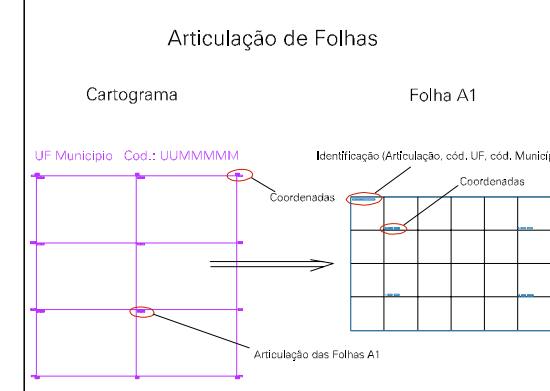

1747.024.8056.042

1747.024.8056.042

1747.024.8056.042

1747.024.8056.042

ESTADO DO MATO GROSSO DO SUL

Município: 50.07935
SONORA

Folha : 01 - 01

Arquivo: 5007935.dgn
Limites(km): (736.024, 8056.042) - (742.024, 8060.042)

LEGENDA

- LIMITES**
- Município ou Perímetro Urbano
 - Distrito
 - Subdistrito, RA, Zona ou similar
 - Bairro ou similar
 - Setor Censitário
- CODIGOS**
- 22306.06 Distrito (cod. do município + cod. do distrito)
 - 05.06 Subdistrito (cod. do distrito + cod. do subdistrito)
 - 003 Bairro (cod. do bairro no município)
 - 25 Setor (número do setor no distrito ou subdistrito)