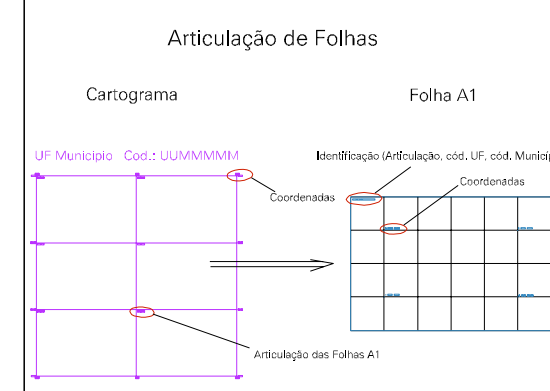

440.136, 7713.232

440.136, 7713.232

440.136, 7713.232

440.136, 7713.232

ESTADO DO MATO GROSSO DO SUL

Município: 50.08305  
TRÊS LAGOAS

Folha : 02 - 05

Arquivo: 5008305.dgn  
Limites(km): (436.135, 7709.232) - (442.135, 7713.232)

LEGENDA

- LIMITES**
-  Município ou Perímetro Urbano
  -  Distrito
  -  Subdistrito, RA, Zona ou similar
  -  Bairro ou similar
  -  Setor Censitário
- CODIGOS**
-  22306.05 Distrito (cod. do município + cod. do distrito)
  -  05.06 Subdistrito (cod. do distrito + cod. do subdistrito)
  -  003 Bairro (cod. do bairro no município)
  -  25 Setor (número do setor no distrito ou subdistrito)