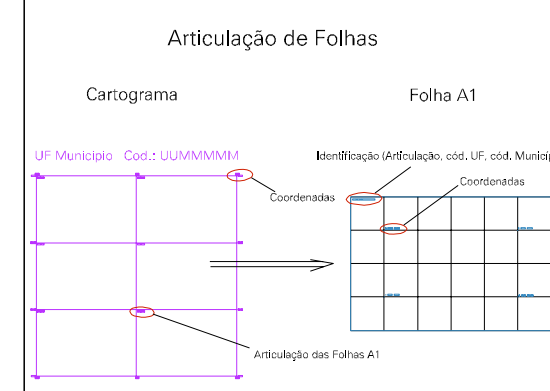

1407.136, 7709.232

1441.136, 7709.232

1407.136, 7709.232

1441.136, 7709.232

ESTADO DO MATO GROSSO DO SUL

Município: 50.08305
TRÊS LAGOAS

Folha : 03 - 05

Arquivo: 5008305.dgn
Limites(km): (436.135, 7705.232) - (442.135, 7709.232)

LEGENDA

- LIMITES**
-  Município ou Perímetro Urbano
 -  Distrito
 -  Subdistrito, RA, Zona ou similar
 -  Bairro ou similar
 -  Setor Censitário
- CODIGOS**
-  22306.05 Distrito (cod. do município + cod. do distrito)
 -  05.06 Subdistrito (cod. do distrito + cod. do subdistrito)
 -  003 Bairro (cod. do bairro no município)
 -  25 Setor (número do setor no distrito ou subdistrito)