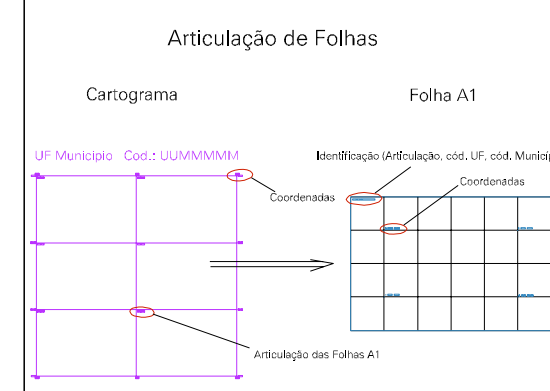

442.135, 7705.232

442.135, 7705.232

442.135, 7705.232

442.135, 7705.232

ESTADO DO MATO GROSSO DO SUL

Município: 50.08305
TRÊS LAGOAS

Folha : 04 - 05

Arquivo: 5008305.dgn
Limites(km): (436.135, 7701.232) - (442.135, 7705.232)

LEGENDA

- LIMITES**
-  Município ou Perímetro Urbano
 -  Distrito
 -  Subdistrito, RA, Zona ou similar
 -  Bairro ou similar
 -  Setor Censitário
- CODIGOS**
-  22306.05 Distrito (cod. do município + cod. do distrito)
 -  05.06 Subdistrito (cod. do distrito + cod. do subdistrito)
 -  003 Bairro (cod. do bairro no município)
 -  25 Setor (número do setor no distrito ou subdistrito)