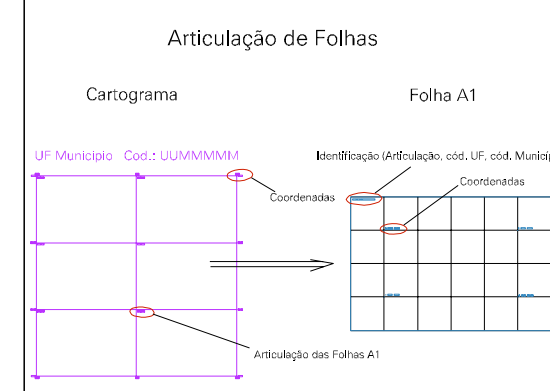

4407.135, 7700.232

4407.135, 7700.232

4407.135, 7697.232

4407.135, 7697.232

ESTADO DO MATO GROSSO DO SUL

Município: 50.08305
TRÊS LAGOAS

Folha : 05 - 05

Arquivo: 5008305.dgn
Limites(km): (436.135, 7697.232) - (442.135, 7701.232)

LEGENDA

- LIMITES
- Município ou Perímetro Urbano
 - Distrito
 - Subdistrito, RA, Zona ou similar
 - Bairro ou similar
 - Setor Censitário

- CODIGOS
- 22305.05 Distrito (cod. do município + cod. do distrito)
 - 05.05 Subdistrito (cod. do distrito + cod. do subdistrito)
 - 003 Bairro (cod. do bairro no município)
 - 25 Setor (número do setor no distrito ou subdistrito)