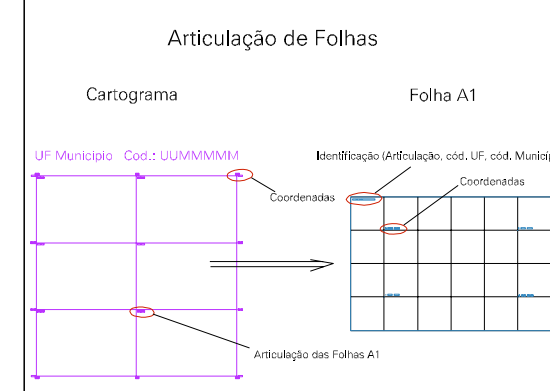

RODOVIA MS-395 SAÍDA PARA BRASILIÁNDIA

ALTA TENSÃO

ESTADO DO MATO GROSSO DO SUL

Município: 50.08305
TRÊS LAGOAS

Folha : 06 - 02

Arquivo: 5008305.dgn
Limites(km): (419.135, 7693.232) - (424.135, 7697.232)

LEGENDA

LIMITES

- Município ou Perímetro Urbano
- Distrito
- Subdistrito, RA, Zona ou similar
- Bairro ou similar
- Setor Censitário

CODIGOS

- 22306.06 Distrito (cod. do município + cod. do distrito)
- 05.06 Subdistrito (cod. do distrito + cod. do subdistrito)
- 003 Bairro (cod. do bairro no município)
- 25 Setor (número do setor no distrito ou subdistrito)