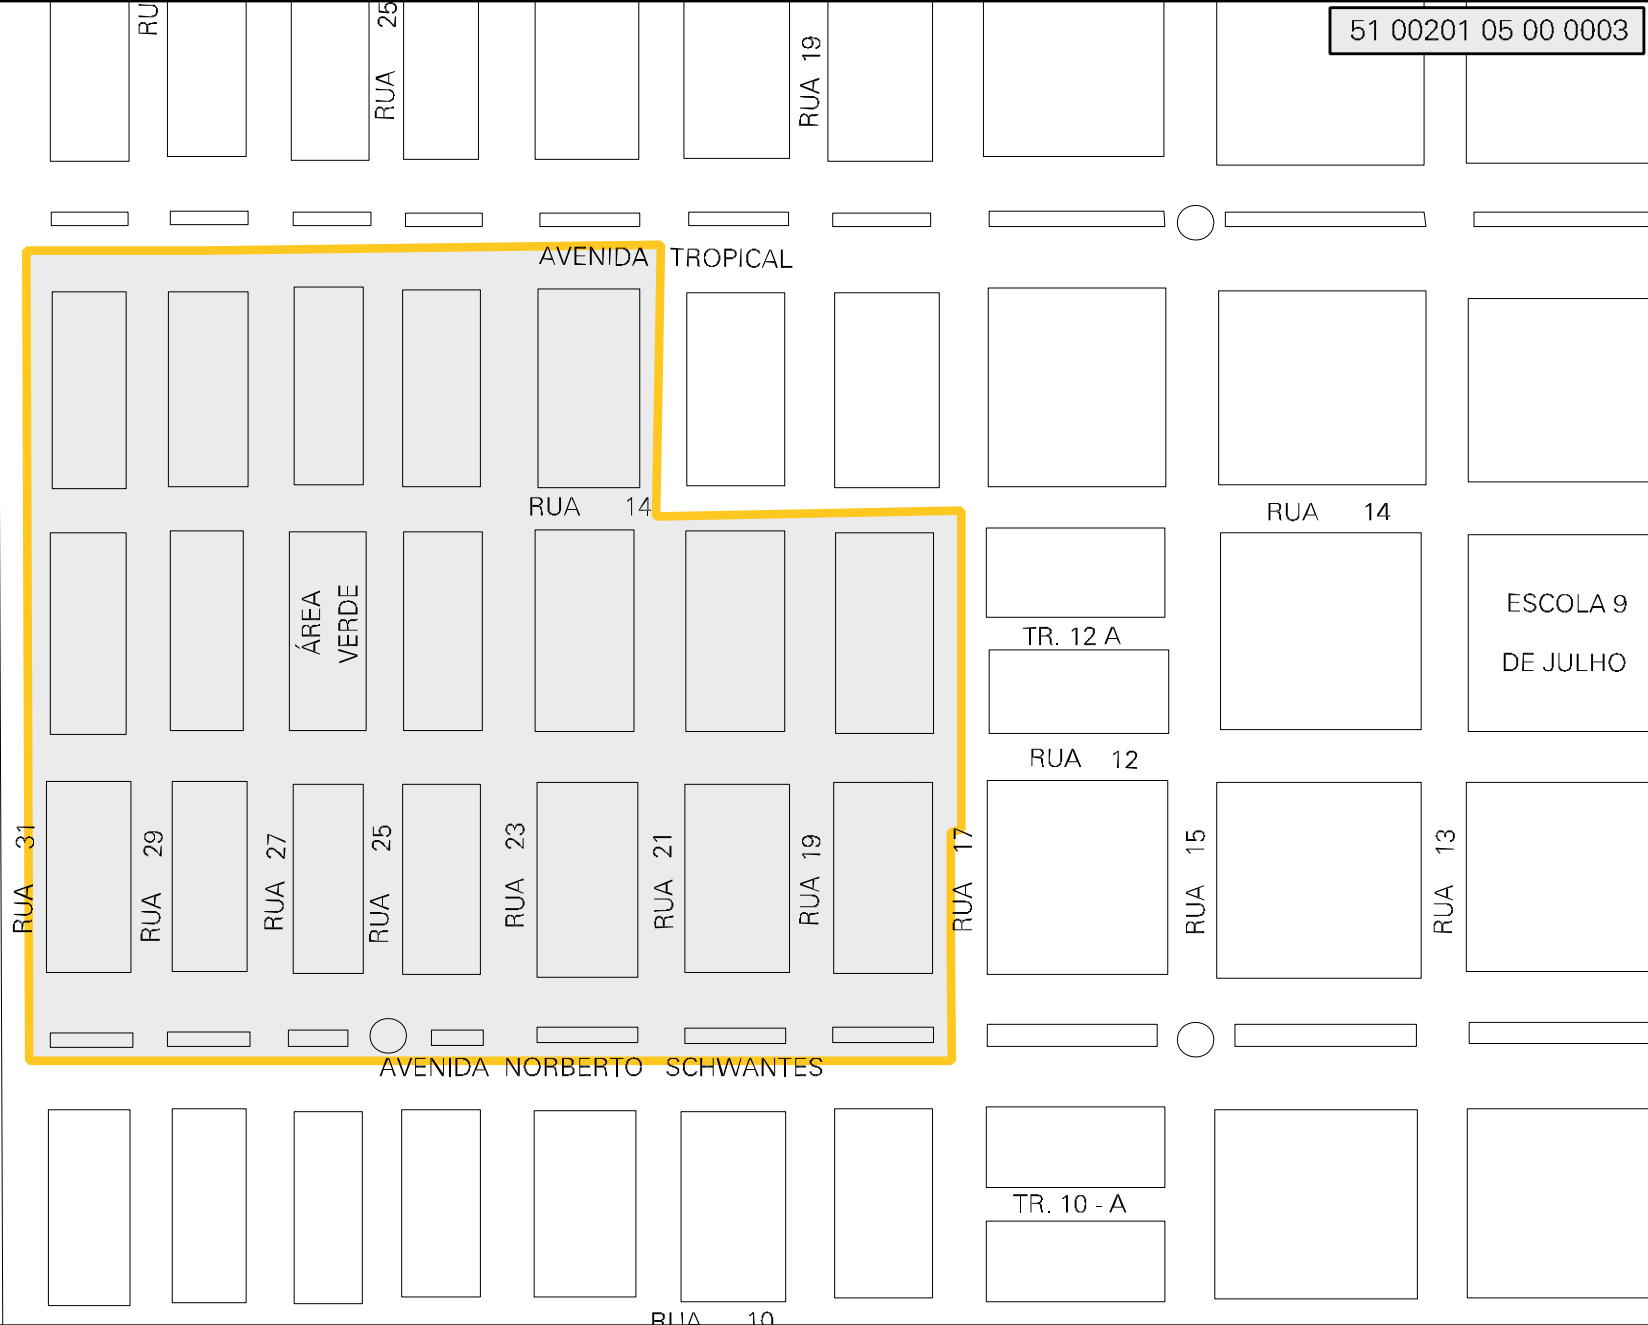

51 00201 05 00 0003

MUNICÍPIO: 00201 - ÁGUA BOA
 DISTRITO: 05 - ÁGUA BOA
 SUBDISTRITO: 00
 SETOR: 0003 SITUACAO: 10
 BAIRRO: 005 - GUARUJÁ

ESTADO DO MATO GROSSO
 MAPA DE SETOR URBANO - MSU
 ESCALA: 1 : 3818