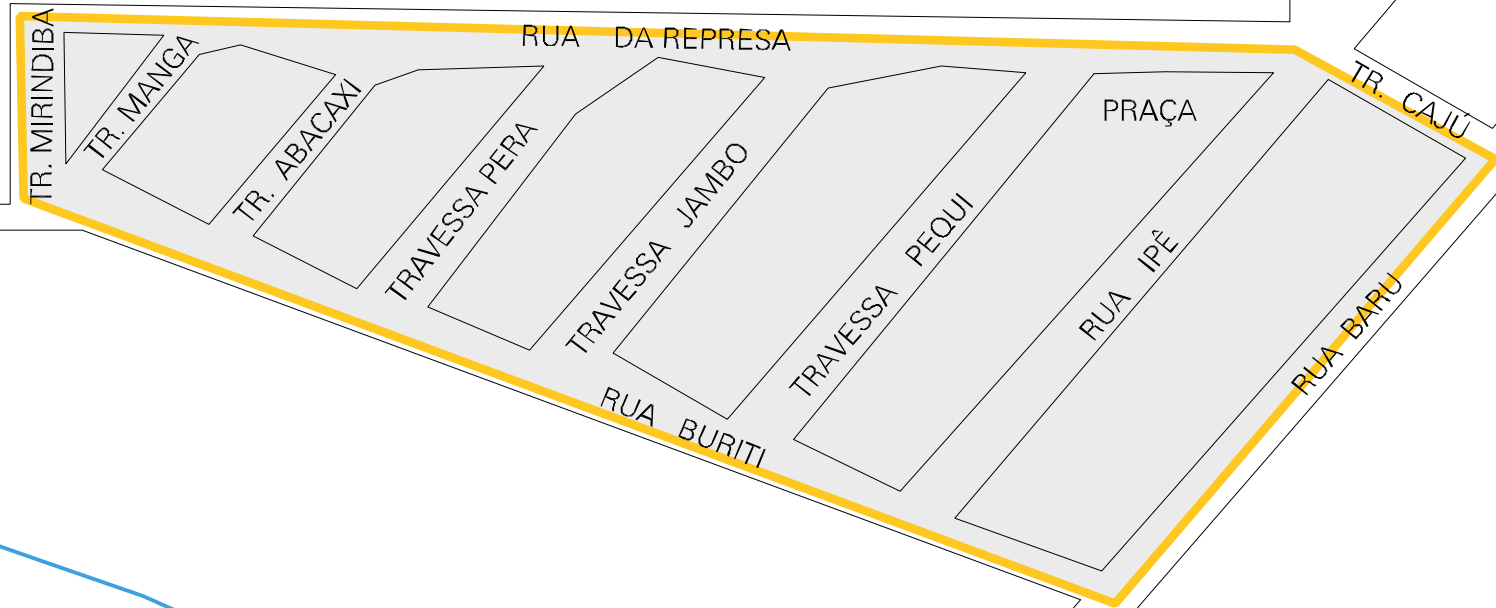

51 00201 05 00 0018

RUA 45
RUA 4
RUA 4
RUA 38
RUA 37
RUA 35
RUA 33
TR 3
TR 2
TR 1

ESCOLA

MUNICÍPIO: 00201 - ÁGUA BOA
DISTRITO: 05 - ÁGUA BOA
SUBDISTRITO: 00
SETOR: 0018 SITUACAO: 10
BAIRRO: 003 - VILA NOVA

ESTADO DO MATO GROSSO
MAPA DE SETOR URBANO - MSU
ESCALA: 1 : 3362