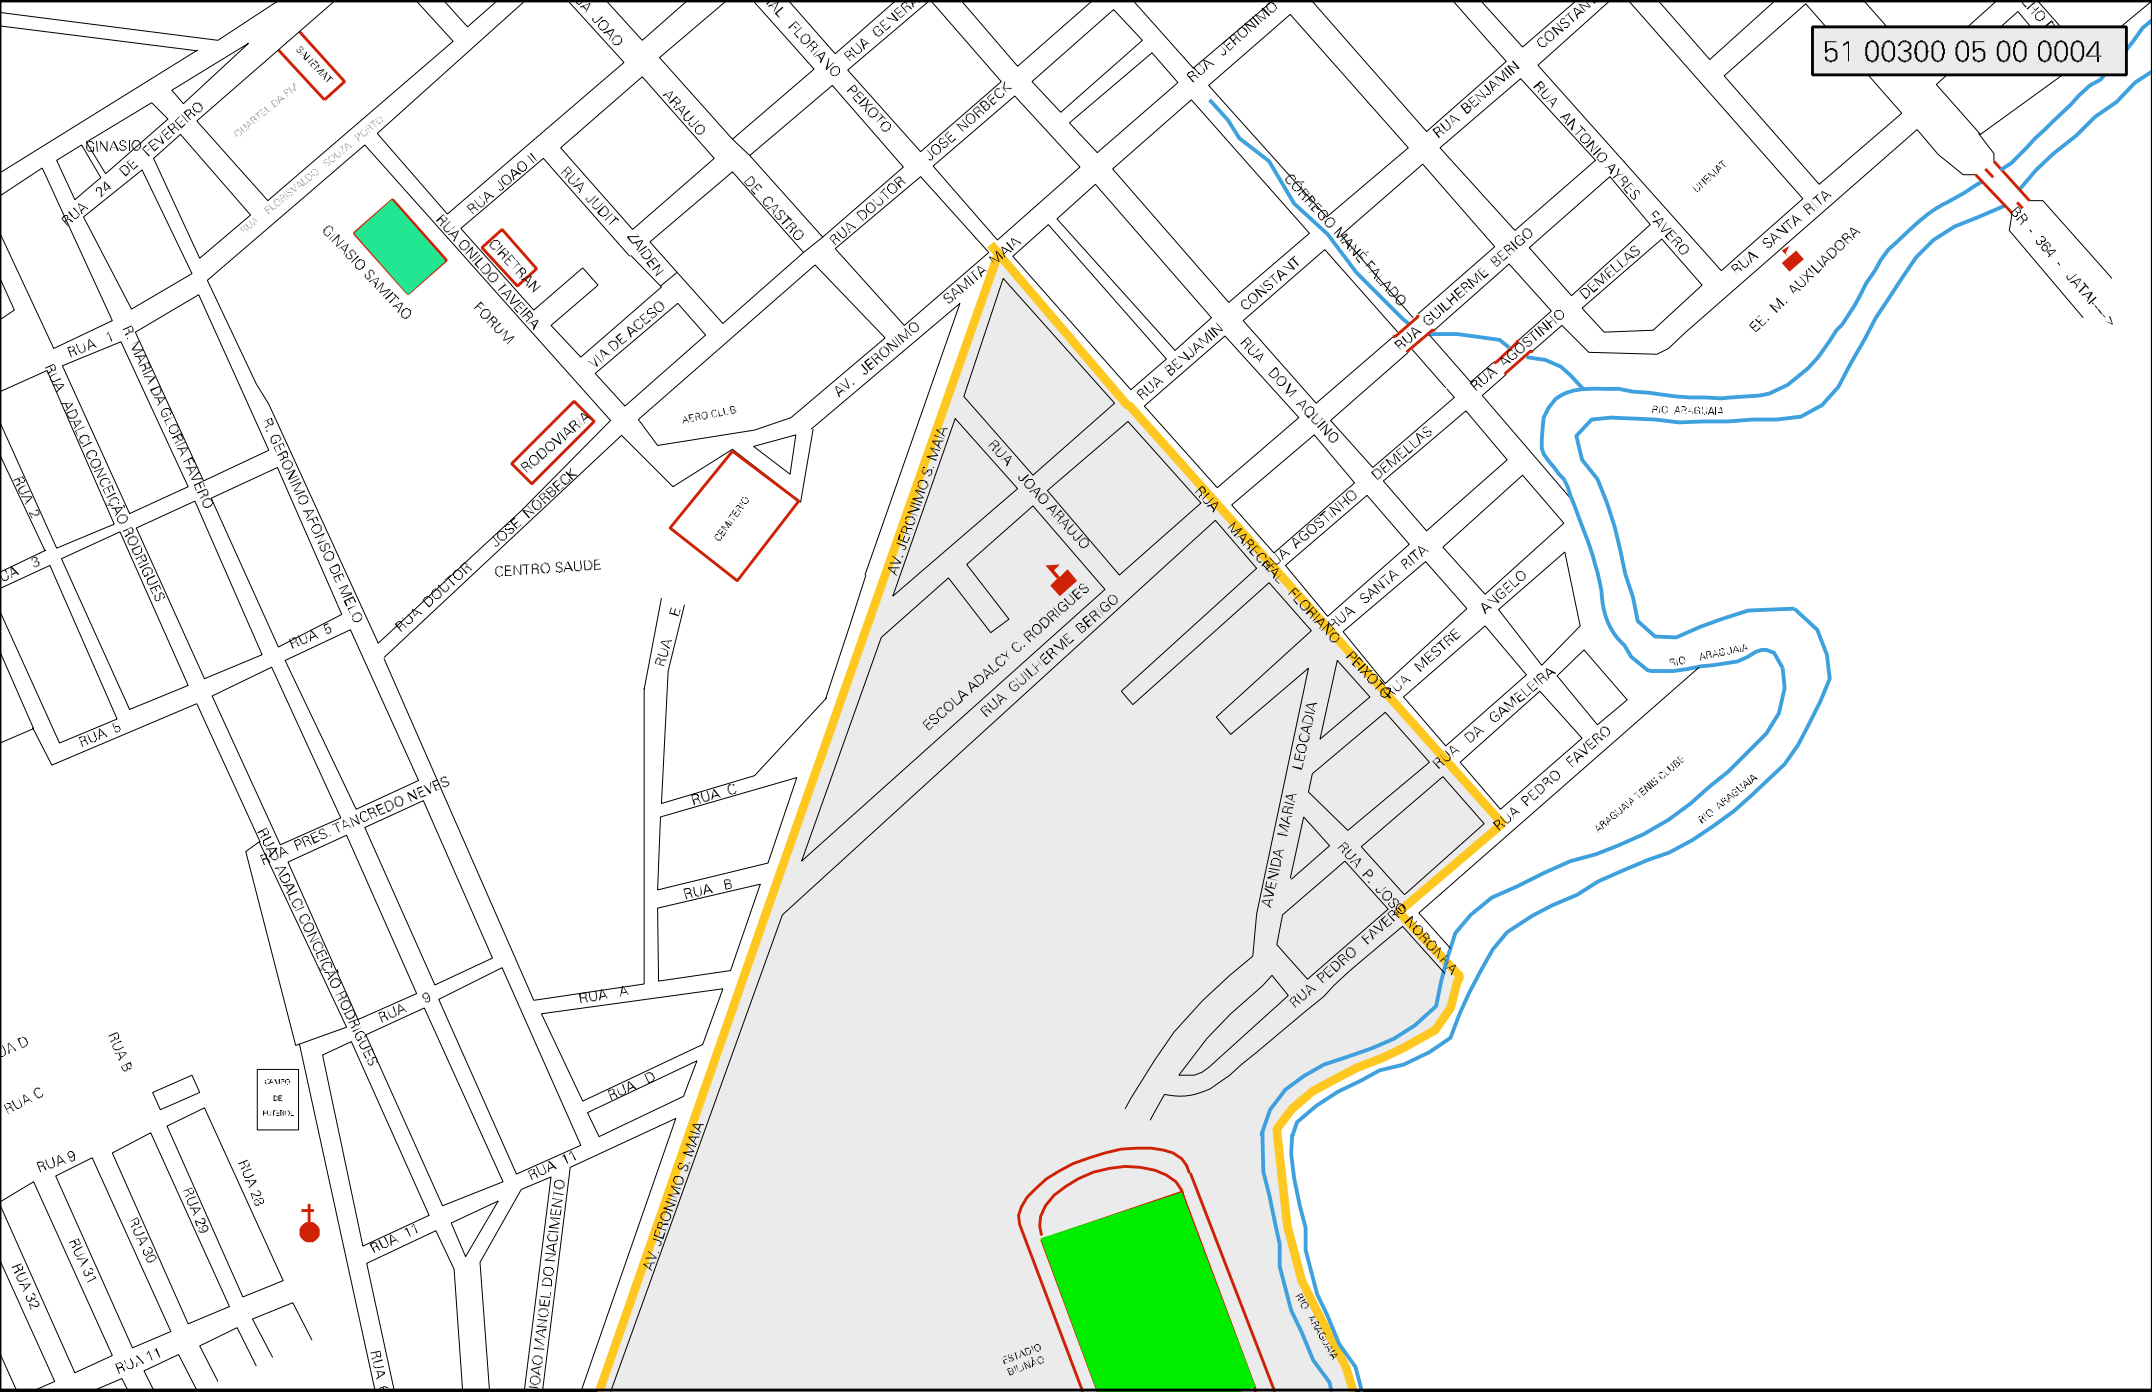

51 00300 05 00 0004

campo de futebol

ESTADIO BRUNO

BR - 384 - JATAI