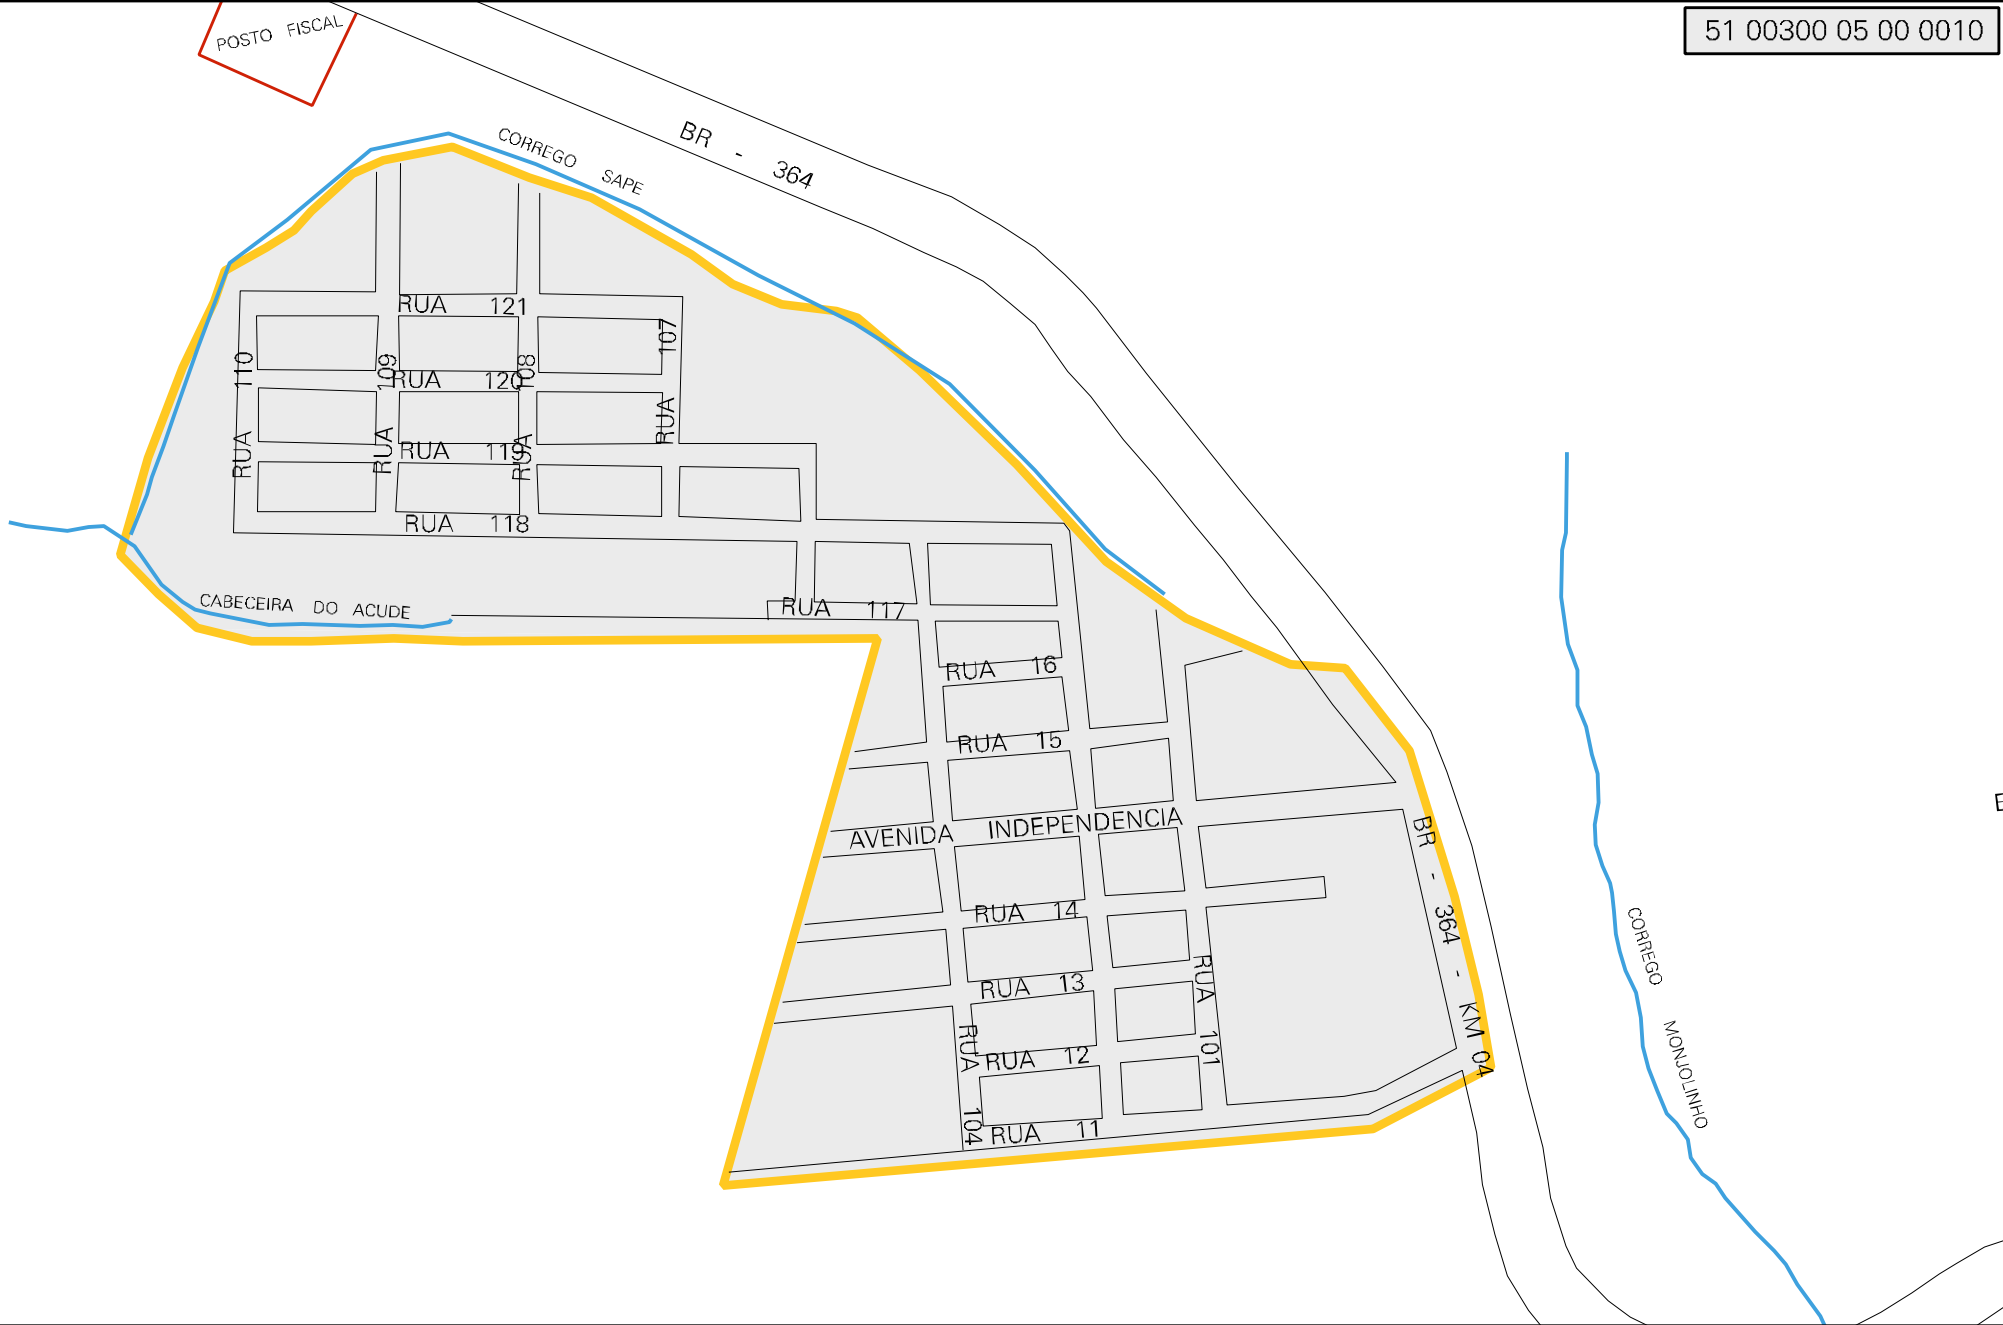

POSTO FISCAL

MUNICIPIO: 00300 - ALTO ARAGUAIA
DISTRITO: 05 - ALTO ARAGUAIA
SUBDISTRITO: 00
SETOR: 0010 SITUACAO: 10
BAIRRO: 004 - NOVO ARAGUAIA

ESTADO DO MATO GROSSO
MAPA DE SETOR URBANO - MSU
ESCALA: 1 : 3988