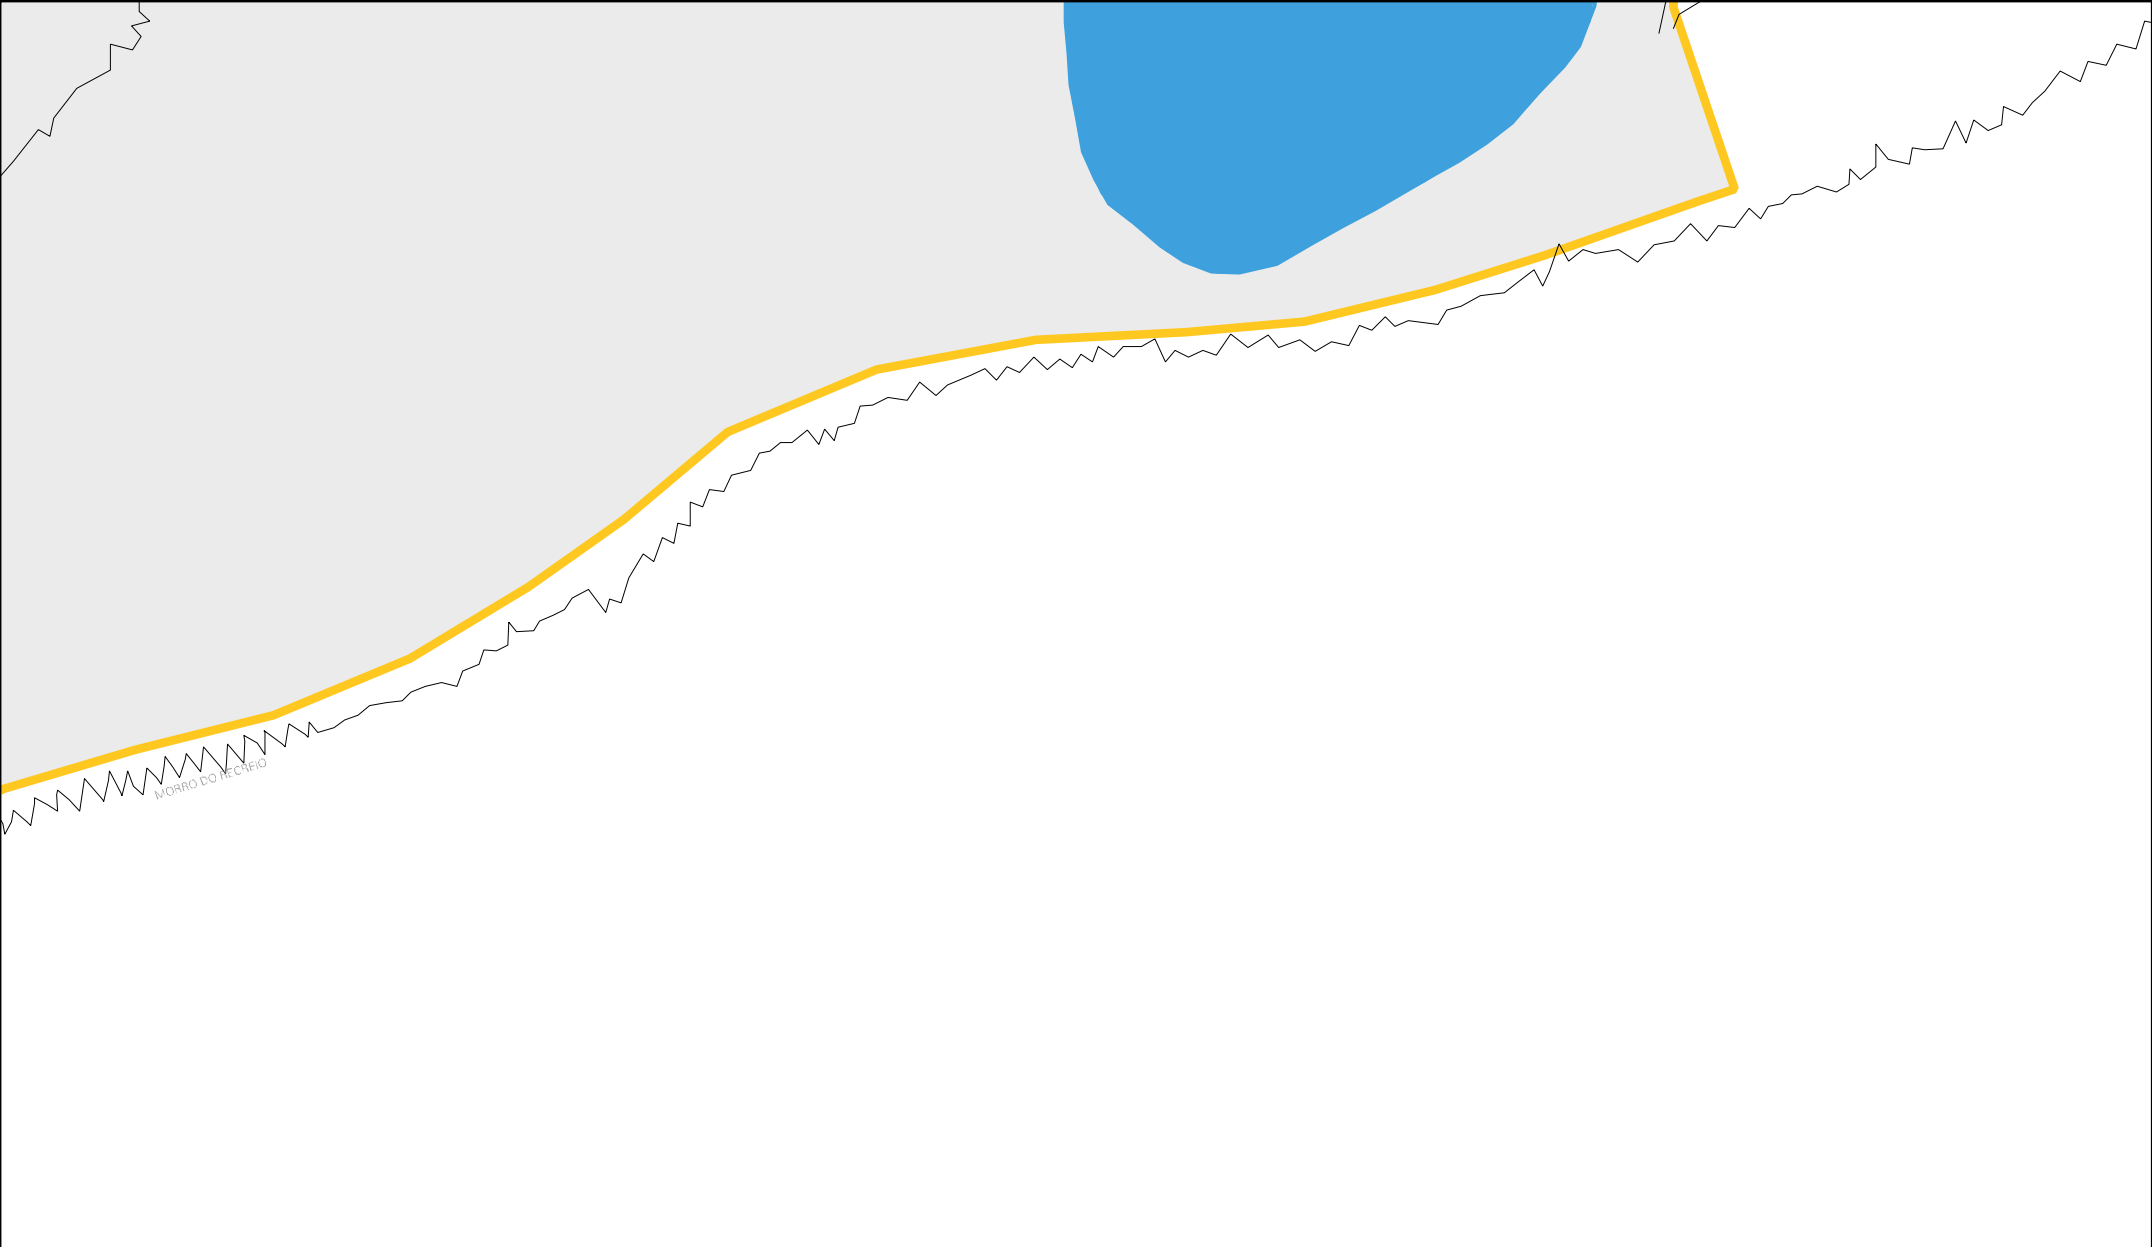

FAZENDA JUQUINHÁ

MORRO DO CIPAO

FAZ. JOÃO RUFINO

ESTADO DO MATO GROSSO
MAPA DE SETOR URBANO - MSU
ESCALA: 1 : 5982