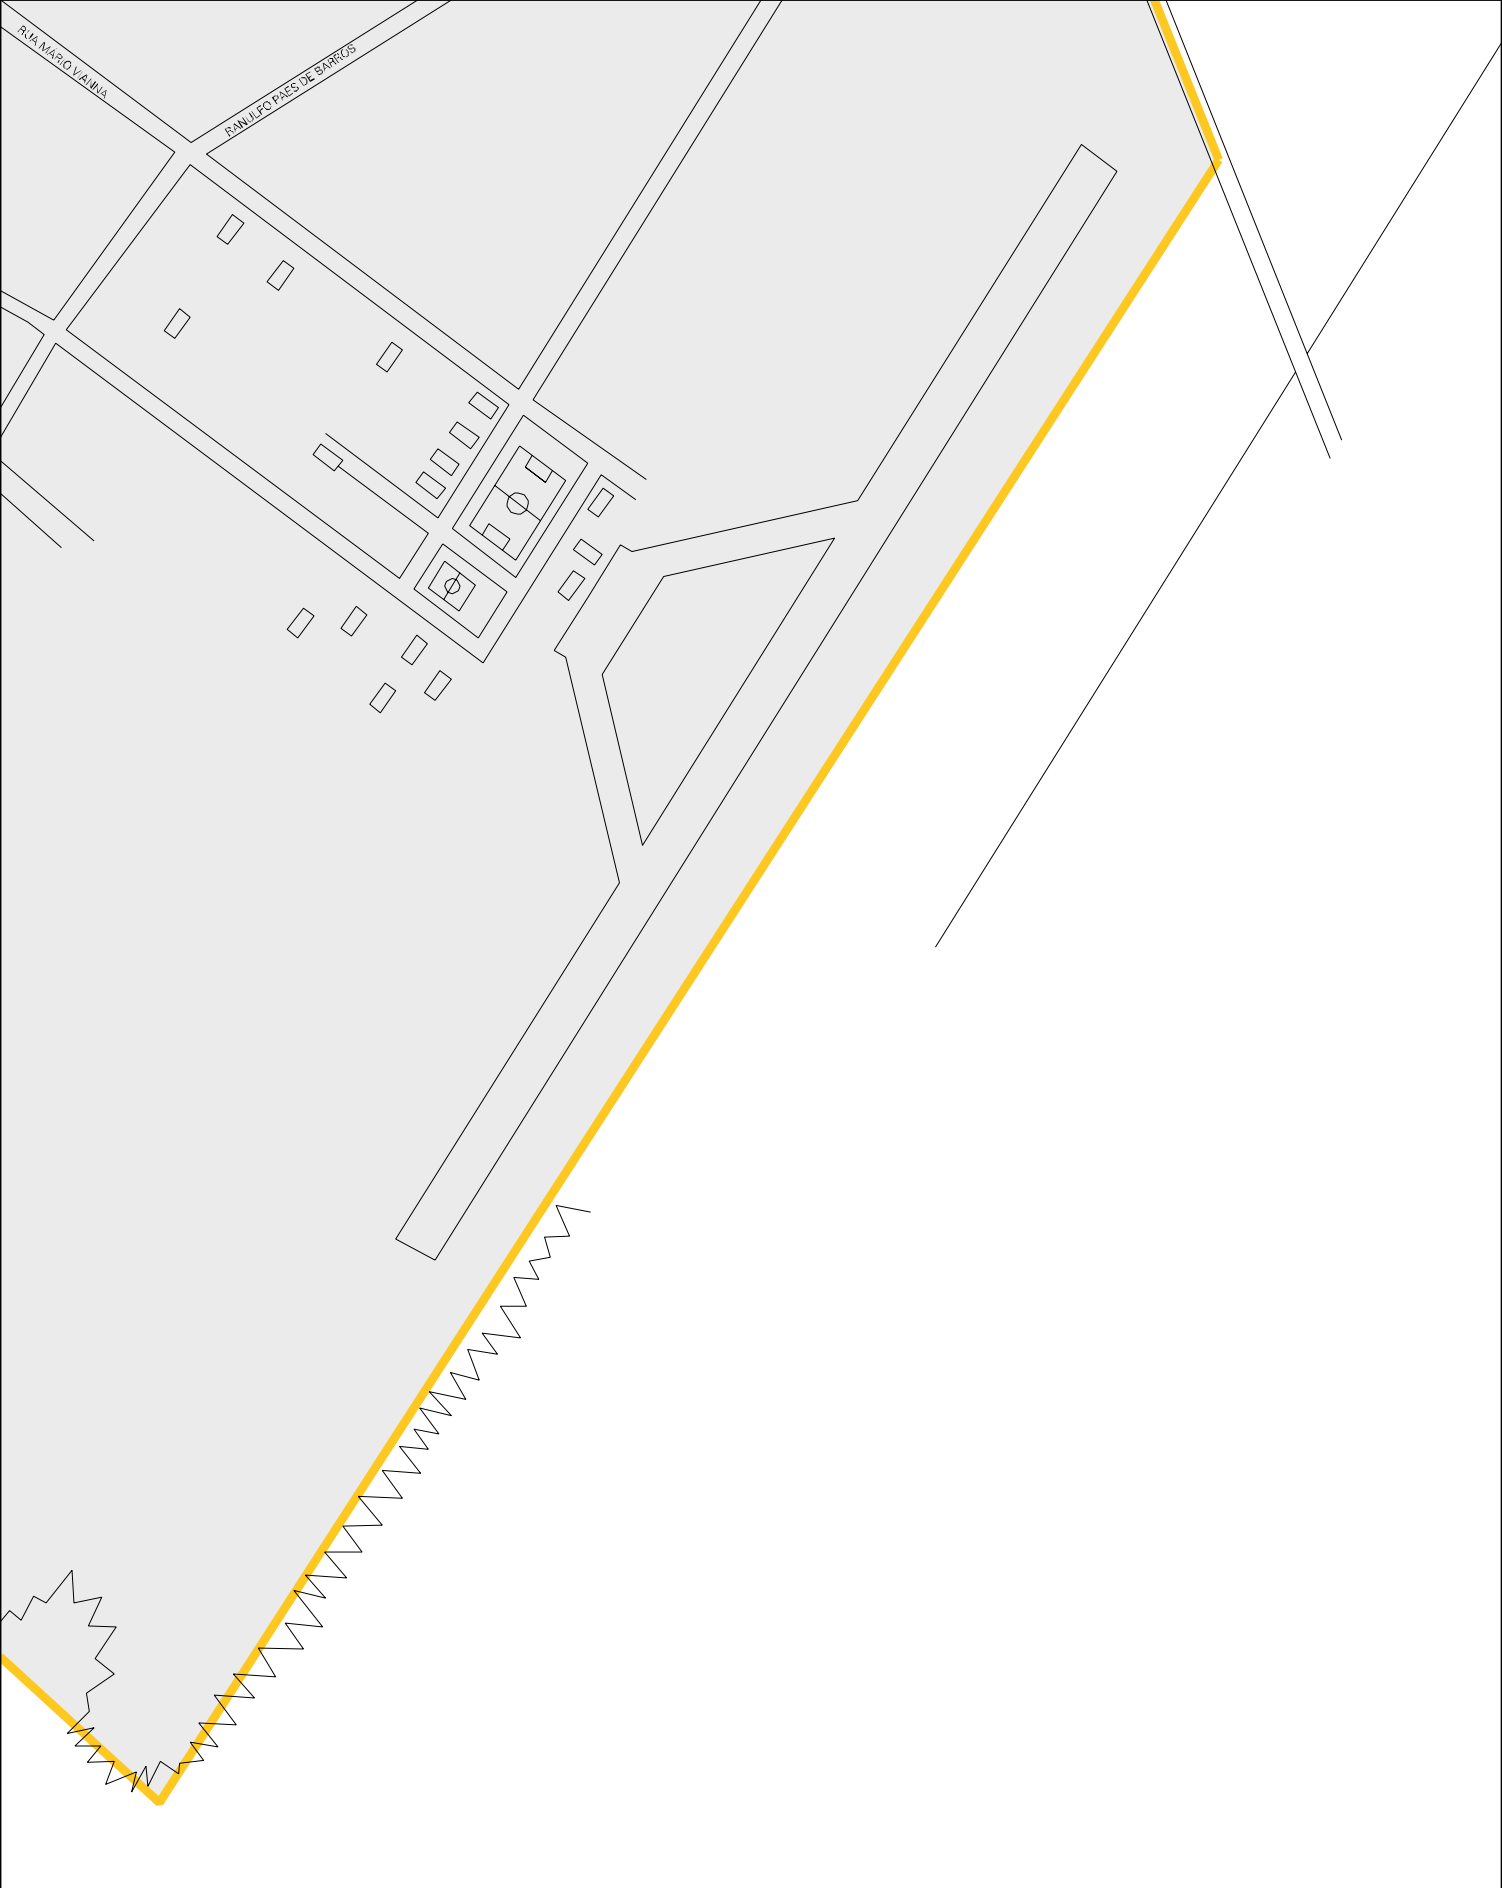

RIO DAS MORTES

RIO DAS MORTES

TR. EURICO T. SOARES
RUA CRISTINA F. DA COSTA

GINÁSIO DE ESPORTES

RUA EURICO T. SOARES

CORRÊGO SAU GADINHO

CORRÊGO DA LAGOA

AV. MESTRE VILMÁRIO DE OLIVEIRA

R. VER. MANOEL BUIÇ

R. VER. CAMERINO DE CARVALHO

R. RAMALHO A. DA SILVA

AV. WDA LEONARDO VILLAS BOAS

AV. MESTRE VILMÁRIO DE OLIVEIRA

R. VER. MANOEL LOUIS

CORRÊGO DA LAGOA

AV. DE ULHO VARGAS

R. JOAQUIM R

RUA MARIA LUIZ CARDOSO DE APALDO

AV. EVARISTO VENESLÊNIO

RUA MARO VAIANA
RUA JOÃO PAES DE BARROS

ESTADO DO MATO GROSSO
MAPA DE SETOR URBANO - MSU
ESCALA: 1 : 8489