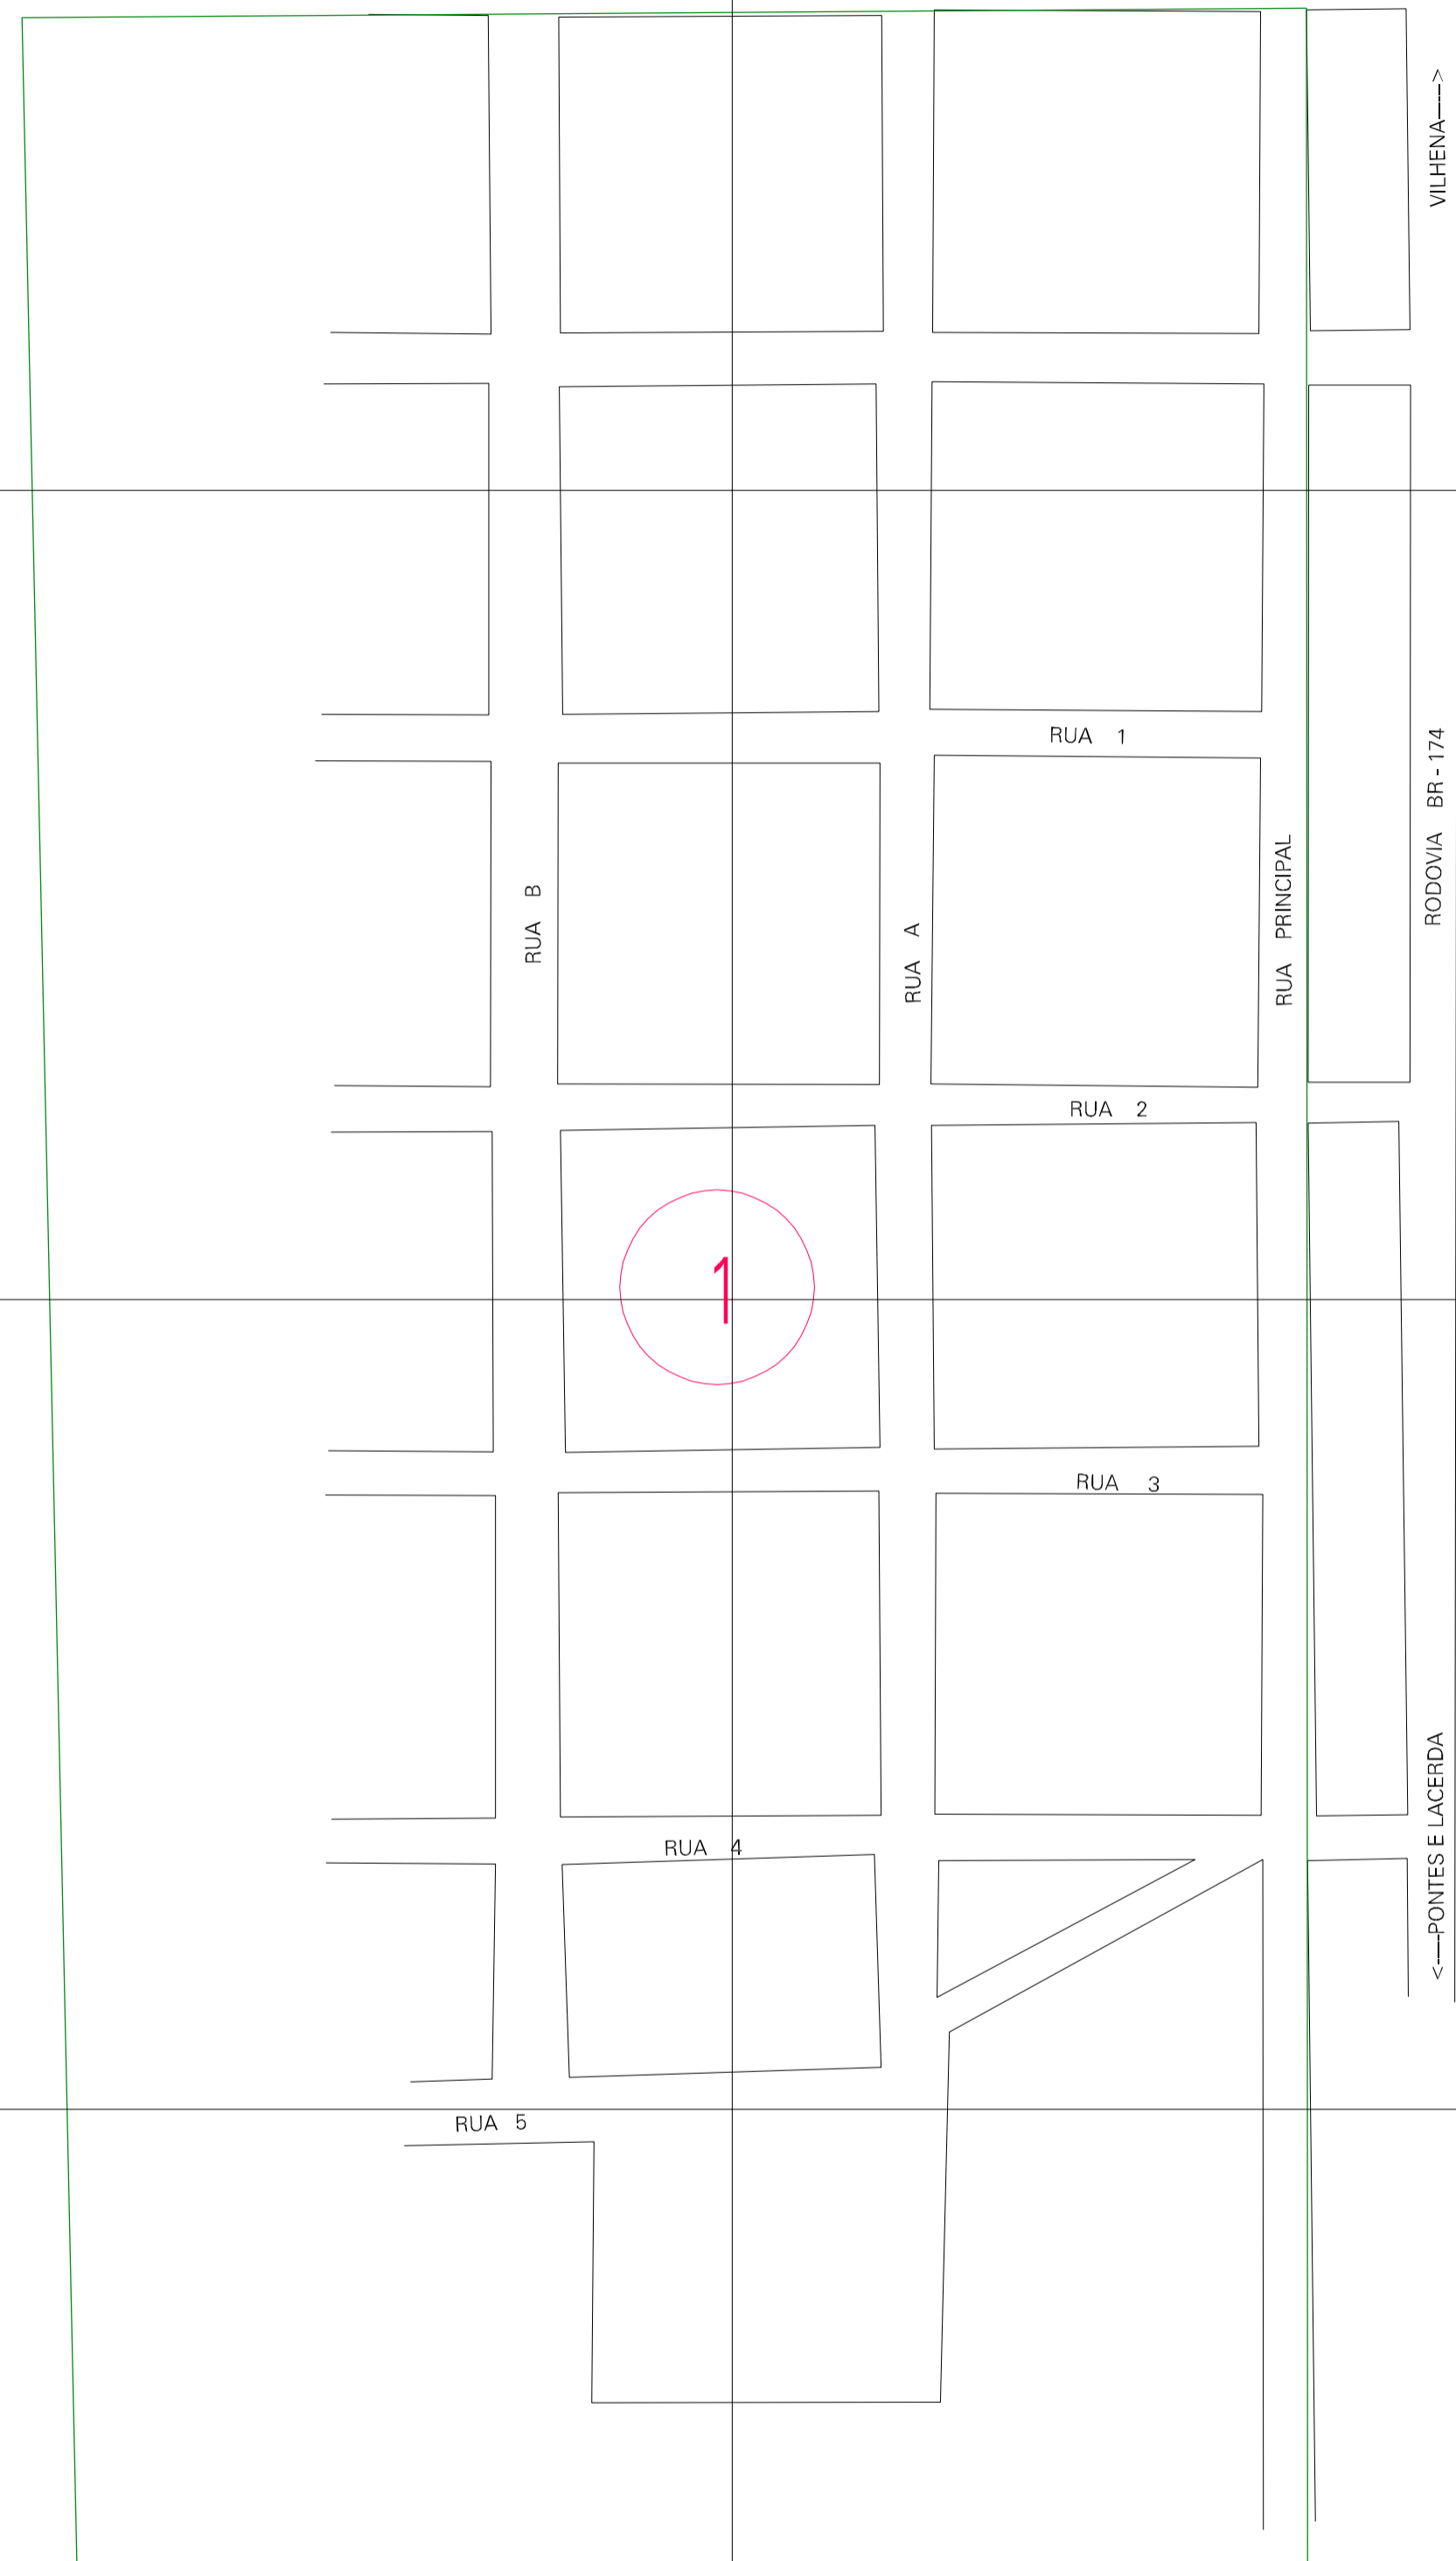

(187.68, 8546.63)

(188.68, 8546.63)

(187.68, 8546.13)

(188.68, 8546.13)

ESTADO DO MATO GROSSO

Município: 51.03304

COMODORO

Folha : 01 - 01

Arquivo: 510330420.dgn

LEGENDA

1. LIMITES
2. Município ou Perímetro Urbano
   - Distrito
   - Subdistrito, RA, Zona ou similar
   - Bairro ou similar
   - Setor Censitário

CODIGOS

- 22306.05 Distrito (cod. do município + cod. do distrito)
- 05.06 Subdistrito (cod. do distrito + cod. do subdistrito)
- 003 Bairro (cod. do bairro no município)
- 25 Setor (número do setor no distrito ou subdistrito)

Articulação de Folhas

MAPA URBANO DIGITAL
FOLHA A1