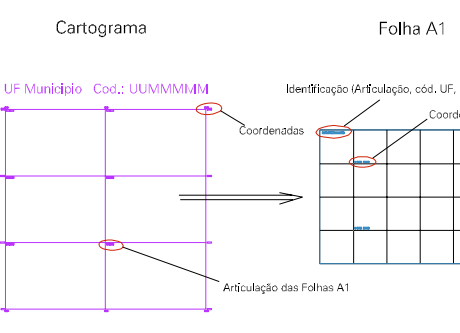

(380,7, 8254,8)

(350,7, 8253,8)

(380,7, 8253,8)

ESTADO DO MATO GROSSO
Município: 51.03957
GLÓRIA D'OESTE
Folha : 02 - 01

Arquivo: 5103957.dgn
Limites(km): (357,7, 8252,8) - (361,7, 8255,8)

LEGENDA

- LIMITES**
- Município ou Perímetro Urbano
 - Distrito
 - Subdistrito, RA, Zona ou similar
 - Bairro ou similar
 - Sector Censitário
- CODIGOS**
- Distrito (cod. do município + cod. do distrito)
 - Subdistrito (cod. do distrito + cod. do subdistrito)
 - Bairro (cod. do bairro no município)
 - Sector (número do sector no distrito ou subdistrito)

Articulação de Folhas

MAPA URBANO DIGITAL FOLHA A1