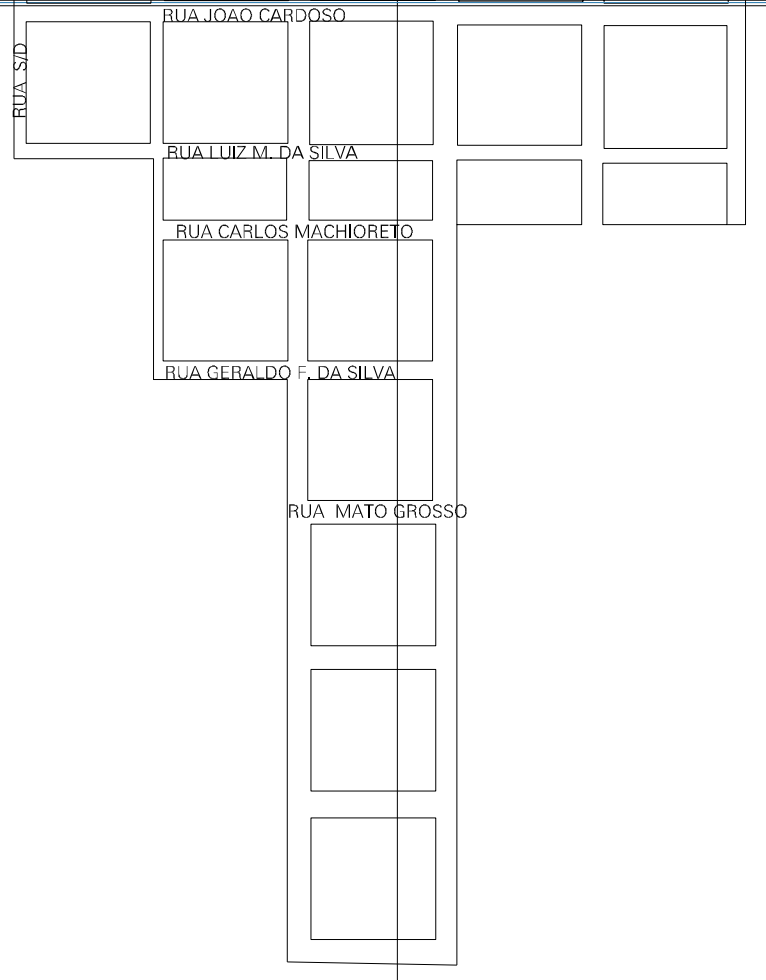

JOSE AZEVEDO COELHO

JOSE RODRIGUES NOGUEIRA

ANTONIO DELLA COSTA FILHO

OSCALINA DOMINGOS

ANTONIO BIANCO TELES

PAULO MARCONDES

LUIZ DOS SANTOS

(350,7, 8254,8)

(380,7, 8254,8)

(350,7, 8253,8)

(380,7, 8253,8)

ESTADO DO MATO GROSSO
Município: 51.03957
GLÓRIA D'OESTE
Folha : 02 - 01

Arquivo: 5103957.dgn
Limites(km): (357,7, 8252,8) - (361,7, 8255,8)

LEGENDA

- LIMITES**
- Município ou Perímetro Urbano
 - Distrito
 - Subdistrito, RA, Zona ou similar
 - Bairro ou similar
 - Sector Censitário
- CODIGOS**
- Distrito (cod. do município + cod. do distrito)
 - Subdistrito (cod. do distrito + cod. do subdistrito)
 - Bairro (cod. do bairro no município)
 - Sector (número do sector no distrito ou subdistrito)

Articulação de Folhas

MAPA URBANO DIGITAL FOLHA A1