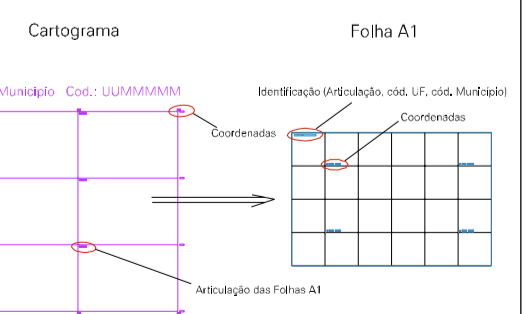

Articulação de Folhas

MAPA URBANO DIGITAL
FOLHA A1