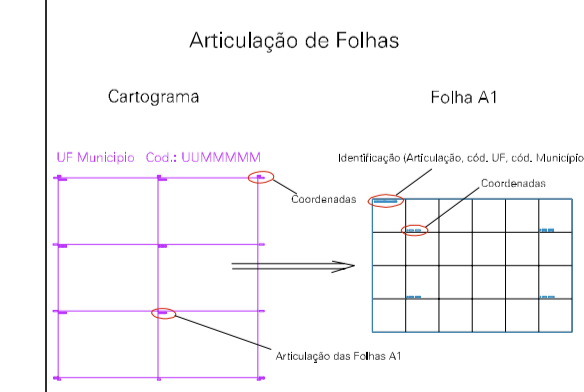

ESTADO DO MATO GROSSO
 Município: 51.07008
 POXORÉO
 Folha : 01 - 01
 Arquivo: 510700800001.dgn
 Limites(km): (793.02, 8228.65) - (794.52, 8229.65)

- LEGENDA**
- LIMITES**
- Município ou Perímetro Urbano
 - Distrito
 - Subdistrito, RA, Zona ou similar
 - Bairro ou similar
 - Sector Censitário
- CODIGOS**
- 22306.05 Distrito (cod. do município + cod. do distrito)
 - 05.06 Subdistrito (cod. do distrito + cod. do subdistrito)
 - 003 Bairro (cod. do bairro no município)
 - 25 Sector (número do setor no distrito ou subdistrito)

MAPA URBANO DIGITAL
FOLHA A1