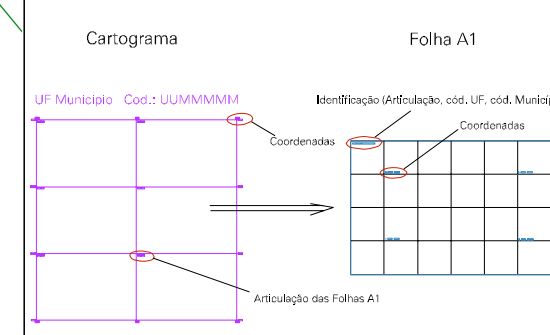

Arquivo: 5107008.dgn
Limites(km): (773.8, 8245) - (779.8, 8249)

LEGENDA

LIMITES

-  Município ou Perímetro Urbano
-  Distrito
-  Subdistrito, RA, Zona ou similar
-  Bairro ou similar
-  Setor Censitário

CODIGOS

-  22306.05 Distrito (cod. do município + cod. do distrito)
-  05.06 Subdistrito (cod. do distrito + cod. do subdistrito)
-  003 Bairro (cod. do bairro no município)
-  25 Setor (número do setor no distrito ou subdistrito)

Articulação de Folhas

MAPA URBANO DIGITAL
FOLHA A1