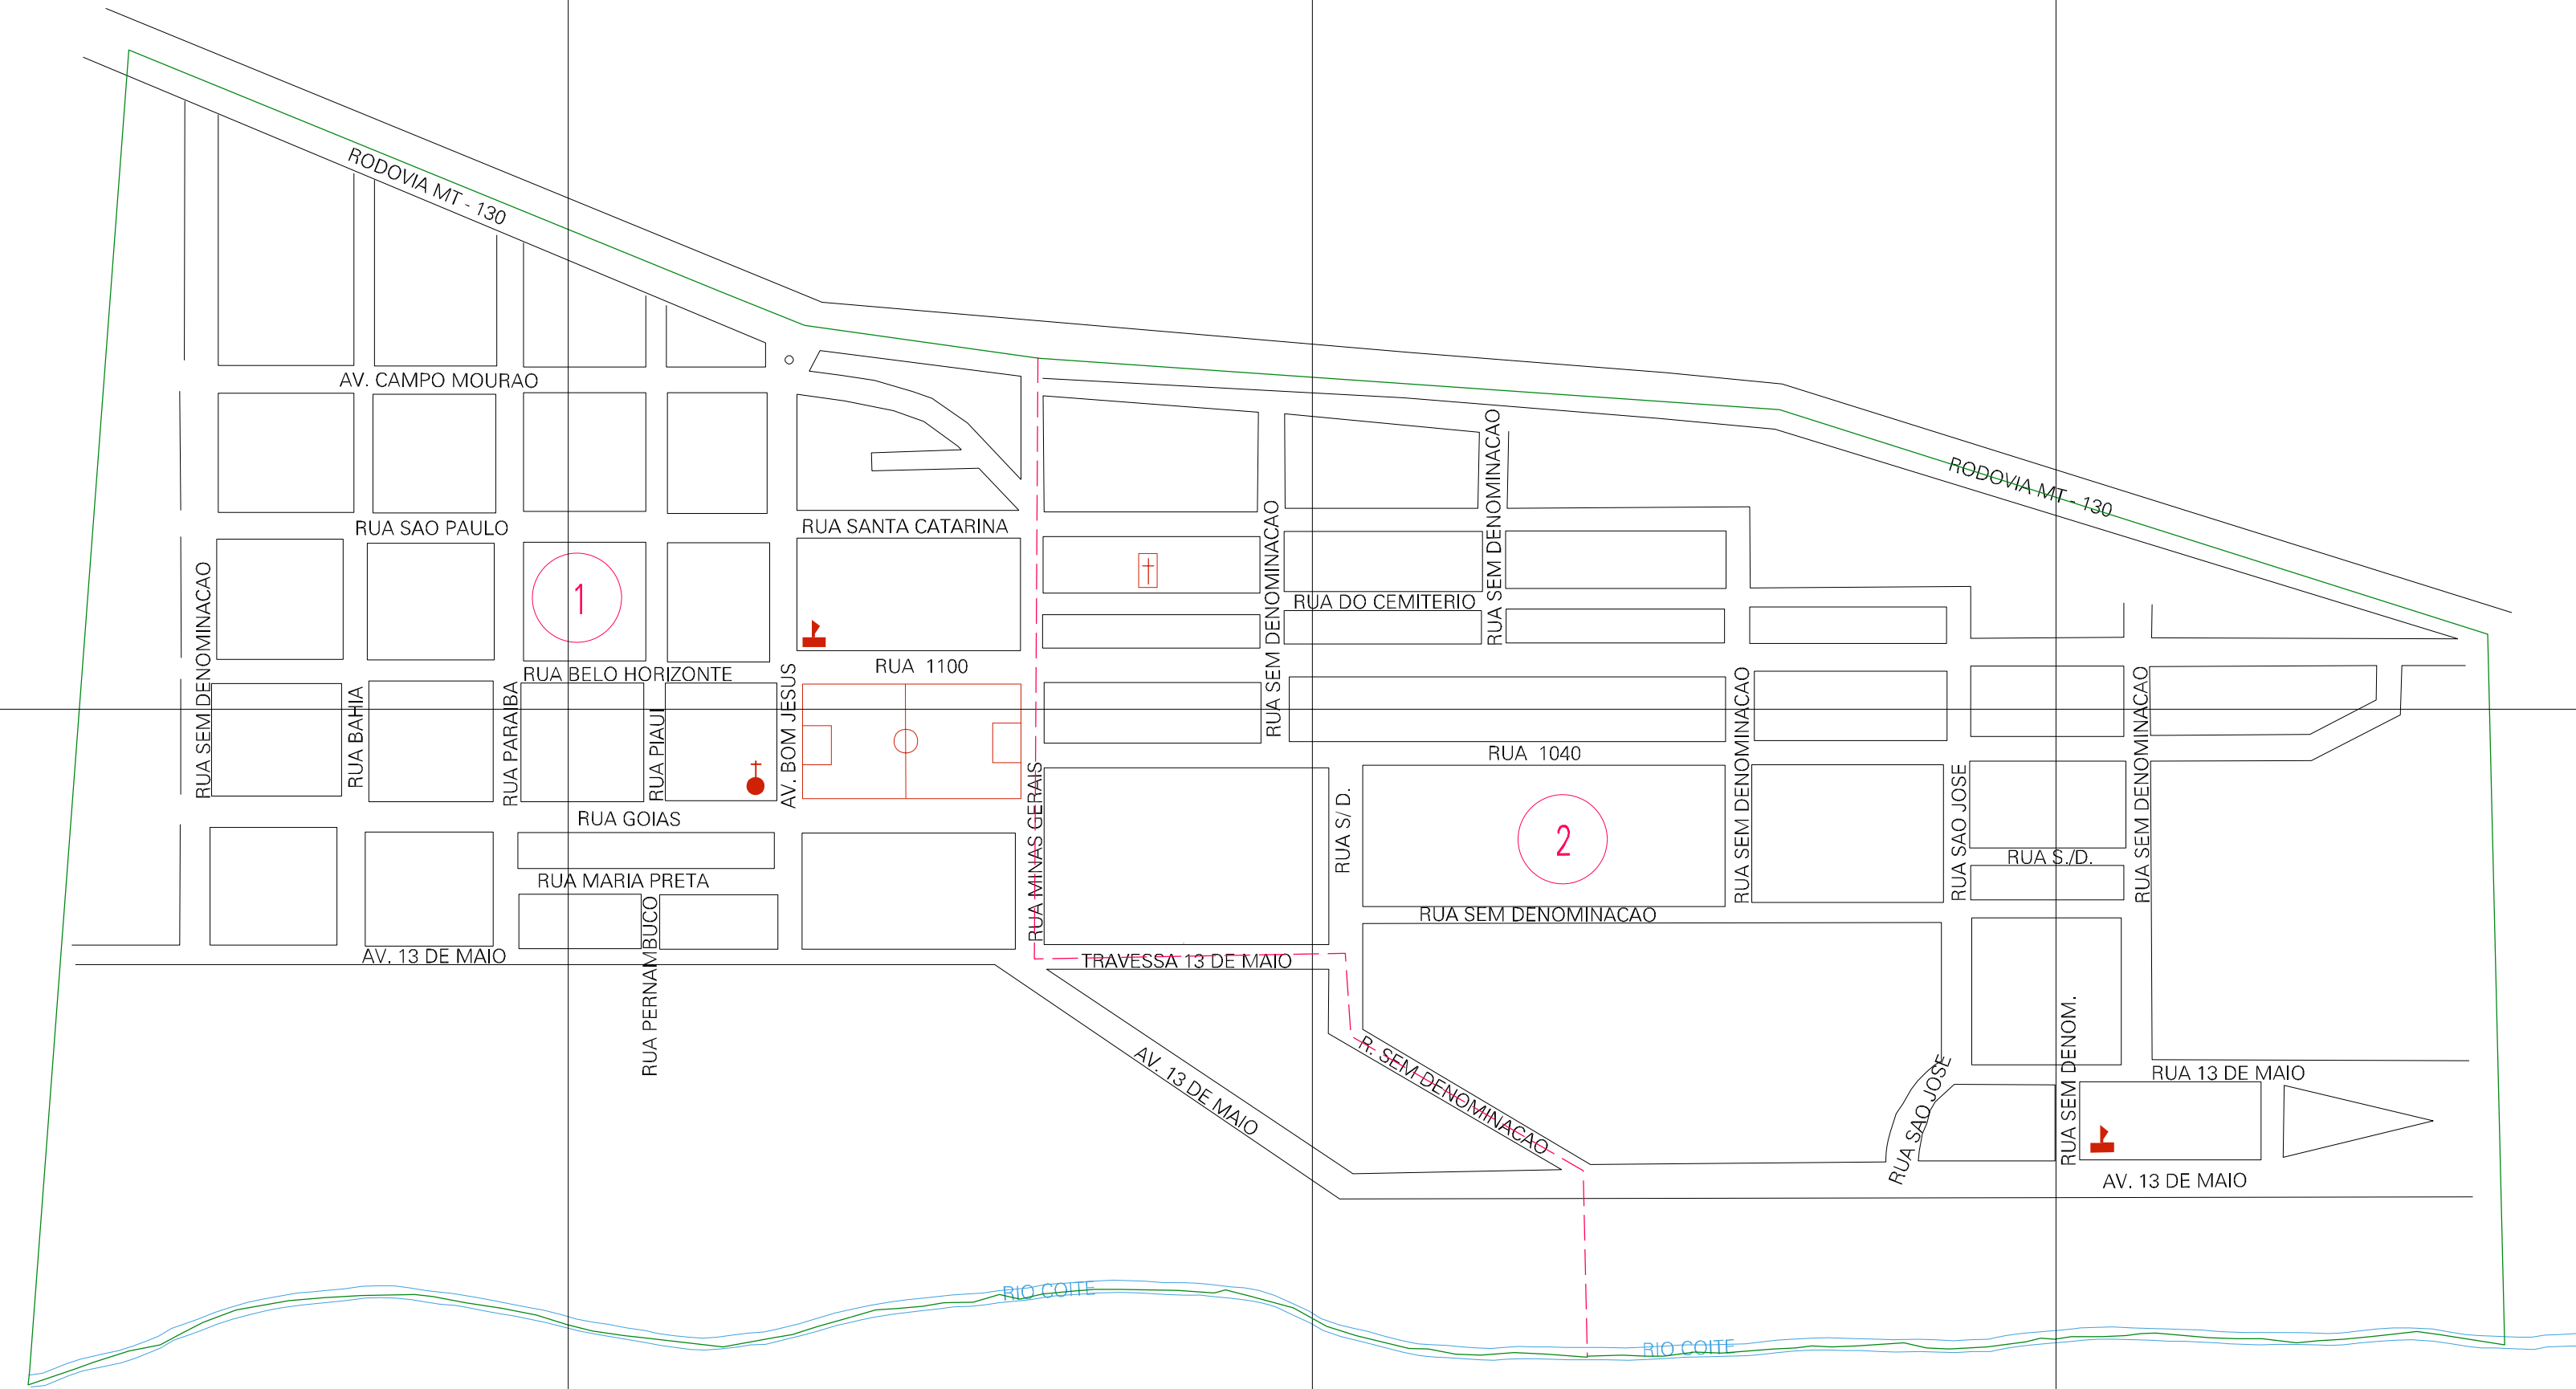

(784.99, 8258.91)

(786.99, 8258.91)

(784.99, 8257.91)

(786.99, 8257.91)

ESTADO DO MATO GROSSO

Município: 51.07008

POXORÉO

Folha : 01 - 01

Arquivo: 510700810.dgn

LEGENDA

LIMITES

- Município ou Perímetro Urbano
- Distrito
- Subdistrito, FA, Zona ou similar
- Bairro ou similar
- Setor Censitário

CODIGOS

- 22306.05 Distrito (cod. do município + cod. do distrito)
- 05.08 Subdistrito (cod. do distrito + cod. do subdistrito)
- 003 Bairro (cod. do bairro no município)
- 25 Setor (número do setor no distrito ou subdistrito)

Articulação de Folhas

MAPA URBANO DIGITAL FOLHA A1

CENSO AGROPECUARIO 2006

CONTAGEM DA POPULAÇÃO 2007

Data de Impressão: 28.09.07