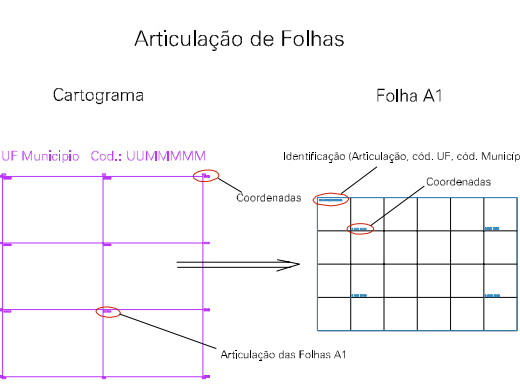

(787.67, 8208.33)

(789.67, 8208.33)

(787.67, 8207.33)

(789.67, 8207.33)

ESTADO DO MATO GROSSO  
 Município: 51.07008  
 POXORÉO  
 Folha : 01 - 01

Arquivo: 510700815.dgn  
 Limites(km): (787.17, 8206.83) - (790.17, 8208.83)

- LEGENDA**
- LIMITES**
- Município ou Perímetro Urbano
  - Distrito
  - Subdistrito, RA, Zona ou similar
  - Bairro ou similar
  - Setor Censitário
- CODIGOS**
- 22306.05 Distrito (cod. do município + cod. do distrito)
  - 05.08 Subdistrito (cod. do distrito + cod. do subdistrito)
  - 003 Bairro (cod. do bairro no município)
  - 25 Setor (número do setor no distrito ou subdistrito)