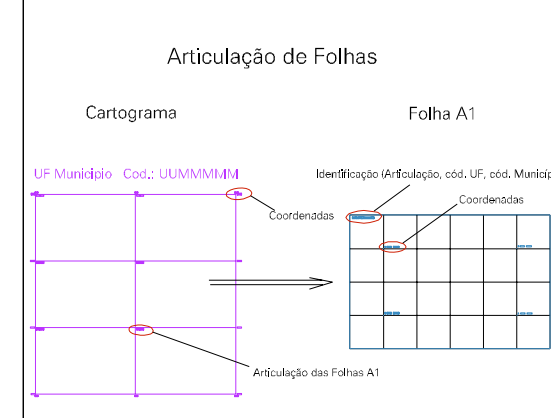

ESTADO DO MATO GROSSO
 Município: 51.07040
 PRIMAVERA DO LESTE
 Folha : 02 - 01

Arquivo: 510704000001.dgn
 Limites(km): (786.91, 8303.25) - (790.91, 8306.25)

LEGENDA

LIMITES

- Município ou Perímetro Urbano
- Distrito
- Subdistrito, RA, Zona ou similar
- Bairro ou similar
- Sector Censitário

CODIGOS

- 22306.05 Distrito (cod. do município + cod. do distrito)
- 05.06 Subdistrito (cod. do distrito + cod. do subdistrito)
- 003 Bairro (cod. do bairro no município)
- 25 Sector (número do sector no distrito ou subdistrito)