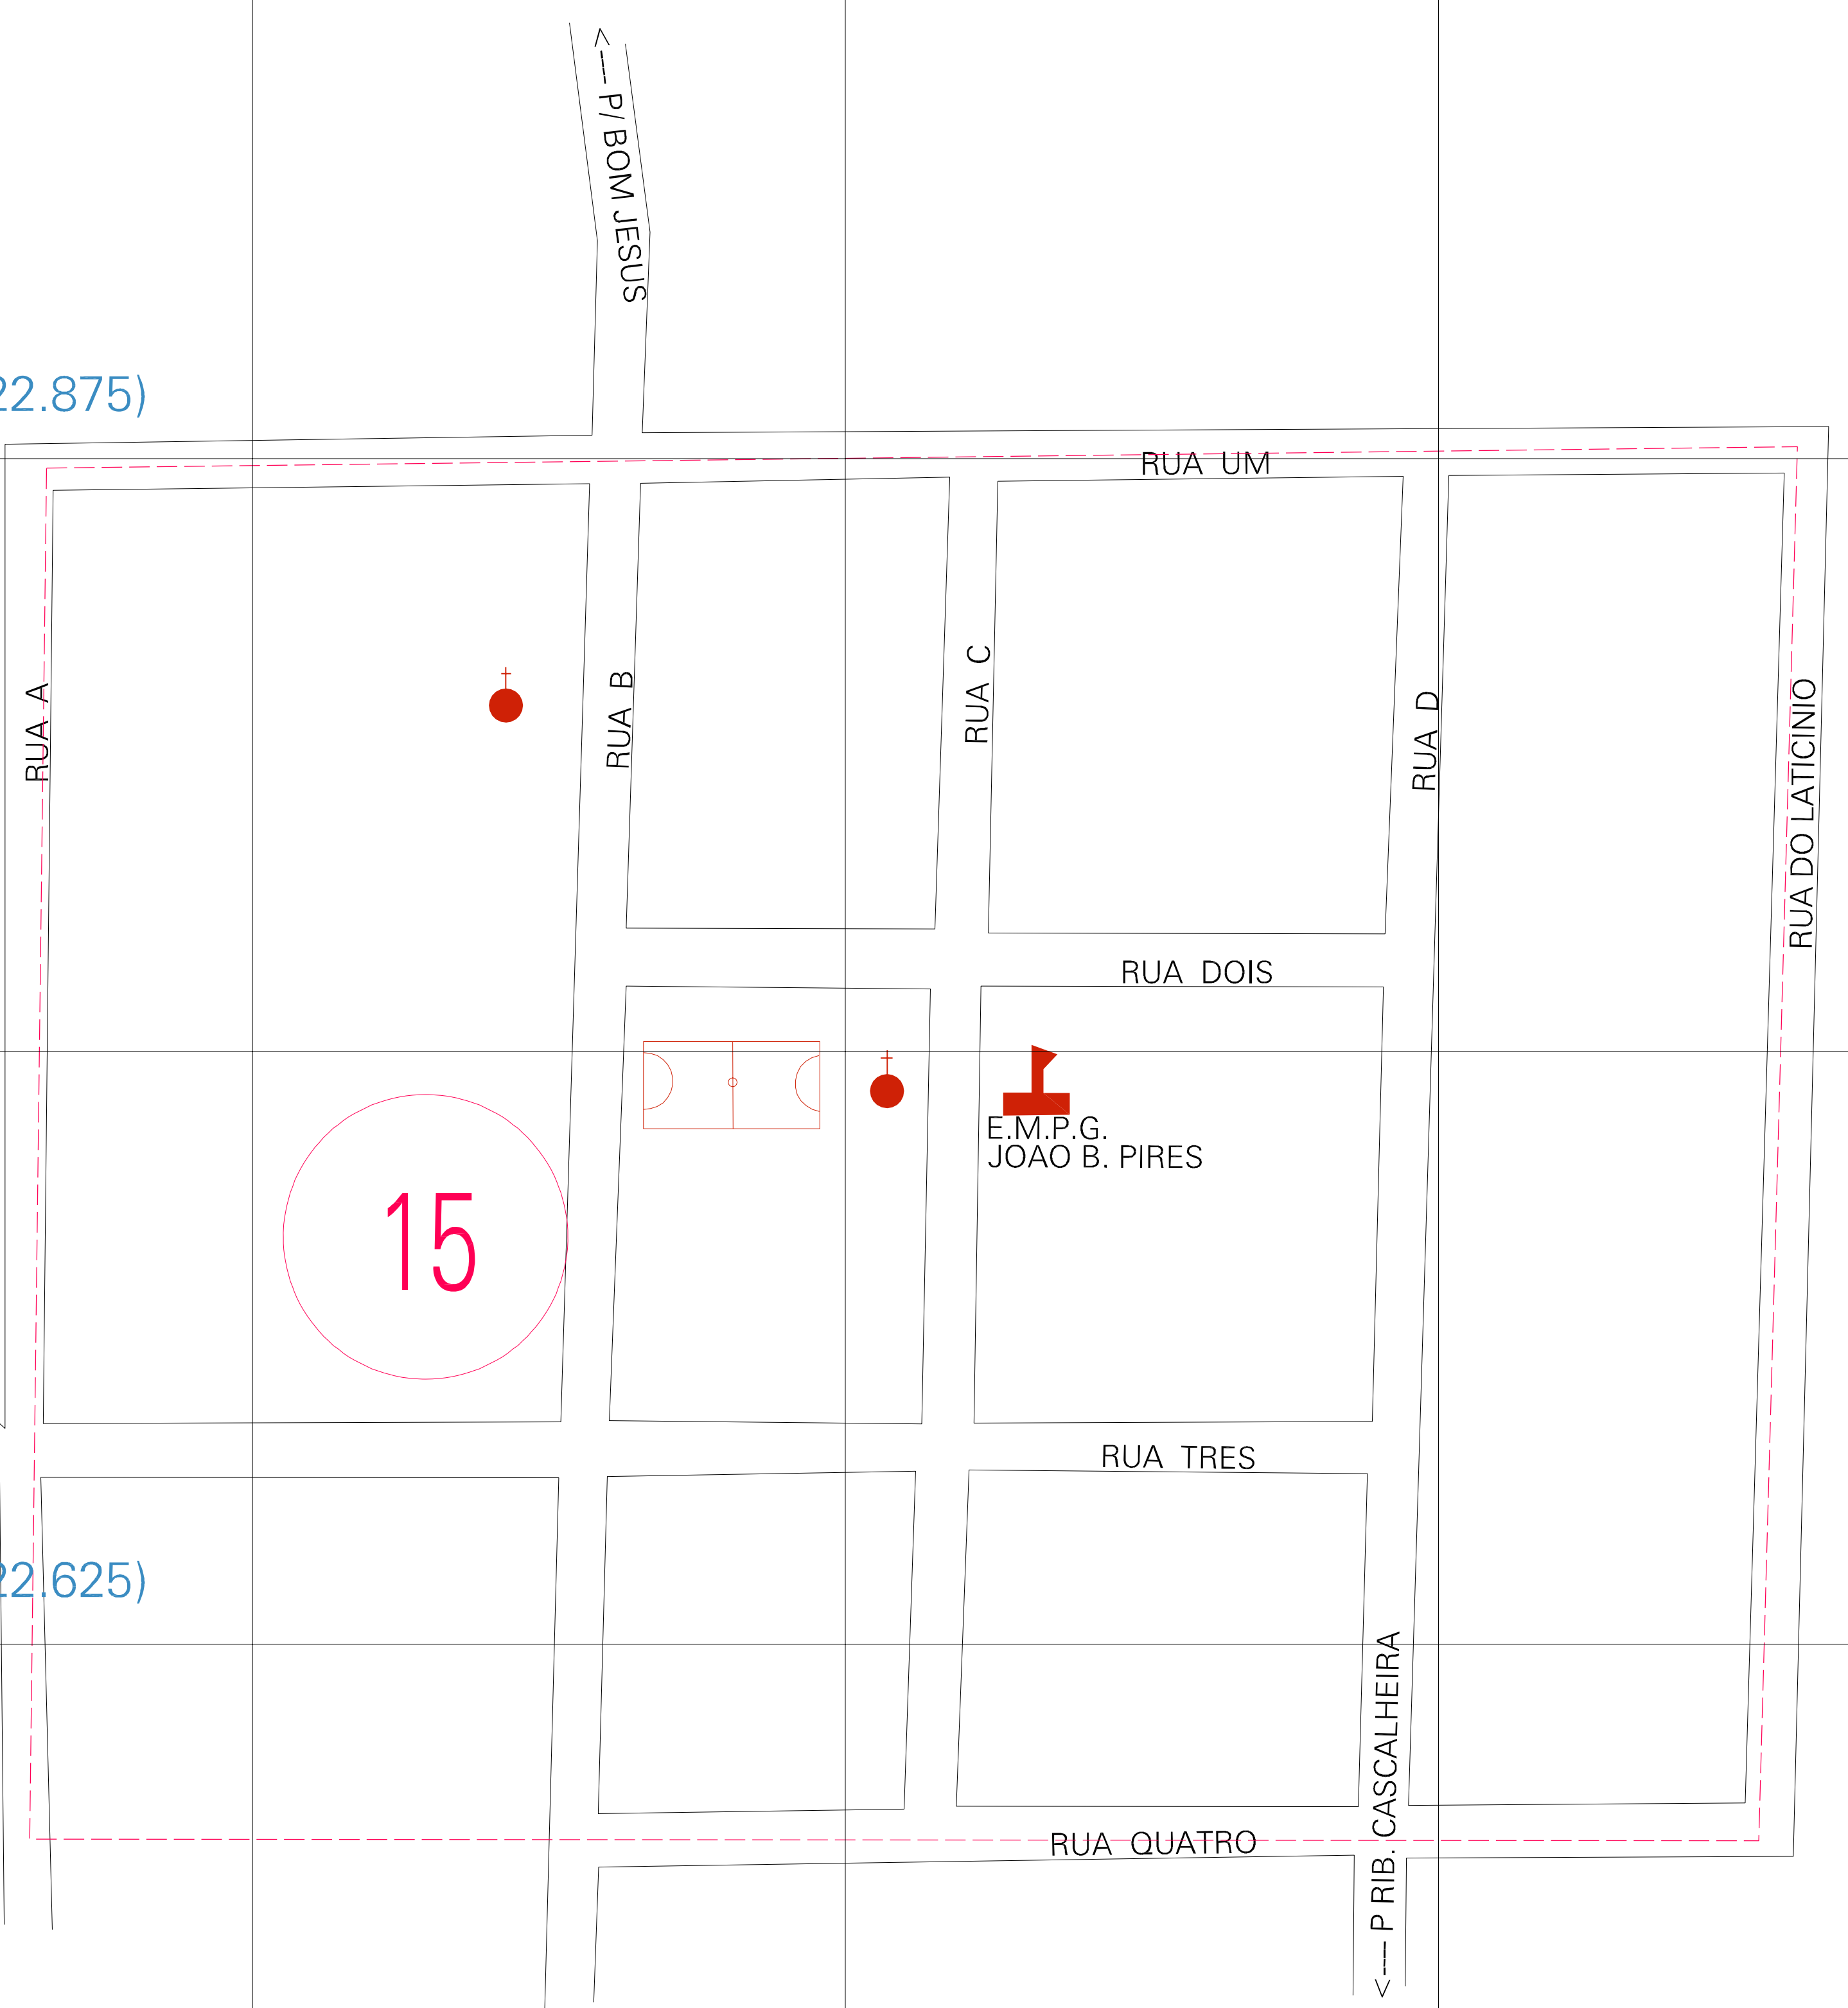

(01, 01) - 510718000005

(449.765, 8622.875)

(450.265, 8622.875)

(449.765, 8622.625)

(450.265, 8622.625)

ESTADO DO MATO GROSSO
 Município: 51.07180
 RIBEIRÃO CASCALHEIRA
 Folha : 01 - 01

Arquivo: 510718000005.dgn
 Limite(km): (449.64, 8622.5) - (450.39, 8623.0)

- LEGENDA**
- LIMITES**
- Município ou Perímetro Urbano
 - Distrito
 - Subdistrito, RA, Zona ou similar
 - Bairro ou similar
 - Sector Censitário
- CODIGOS**
- 22306.05 Distrito (cod. do município + cod. do distrito)
 - 05.06 Subdistrito (cod. do distrito + cod. do subdistrito)
 - 003 Bairro (cod. do bairro no município)
 - 25 Sector (número do sector no distrito ou subdistrito)

MAPA URBANO DIGITAL
 FOLHA A1