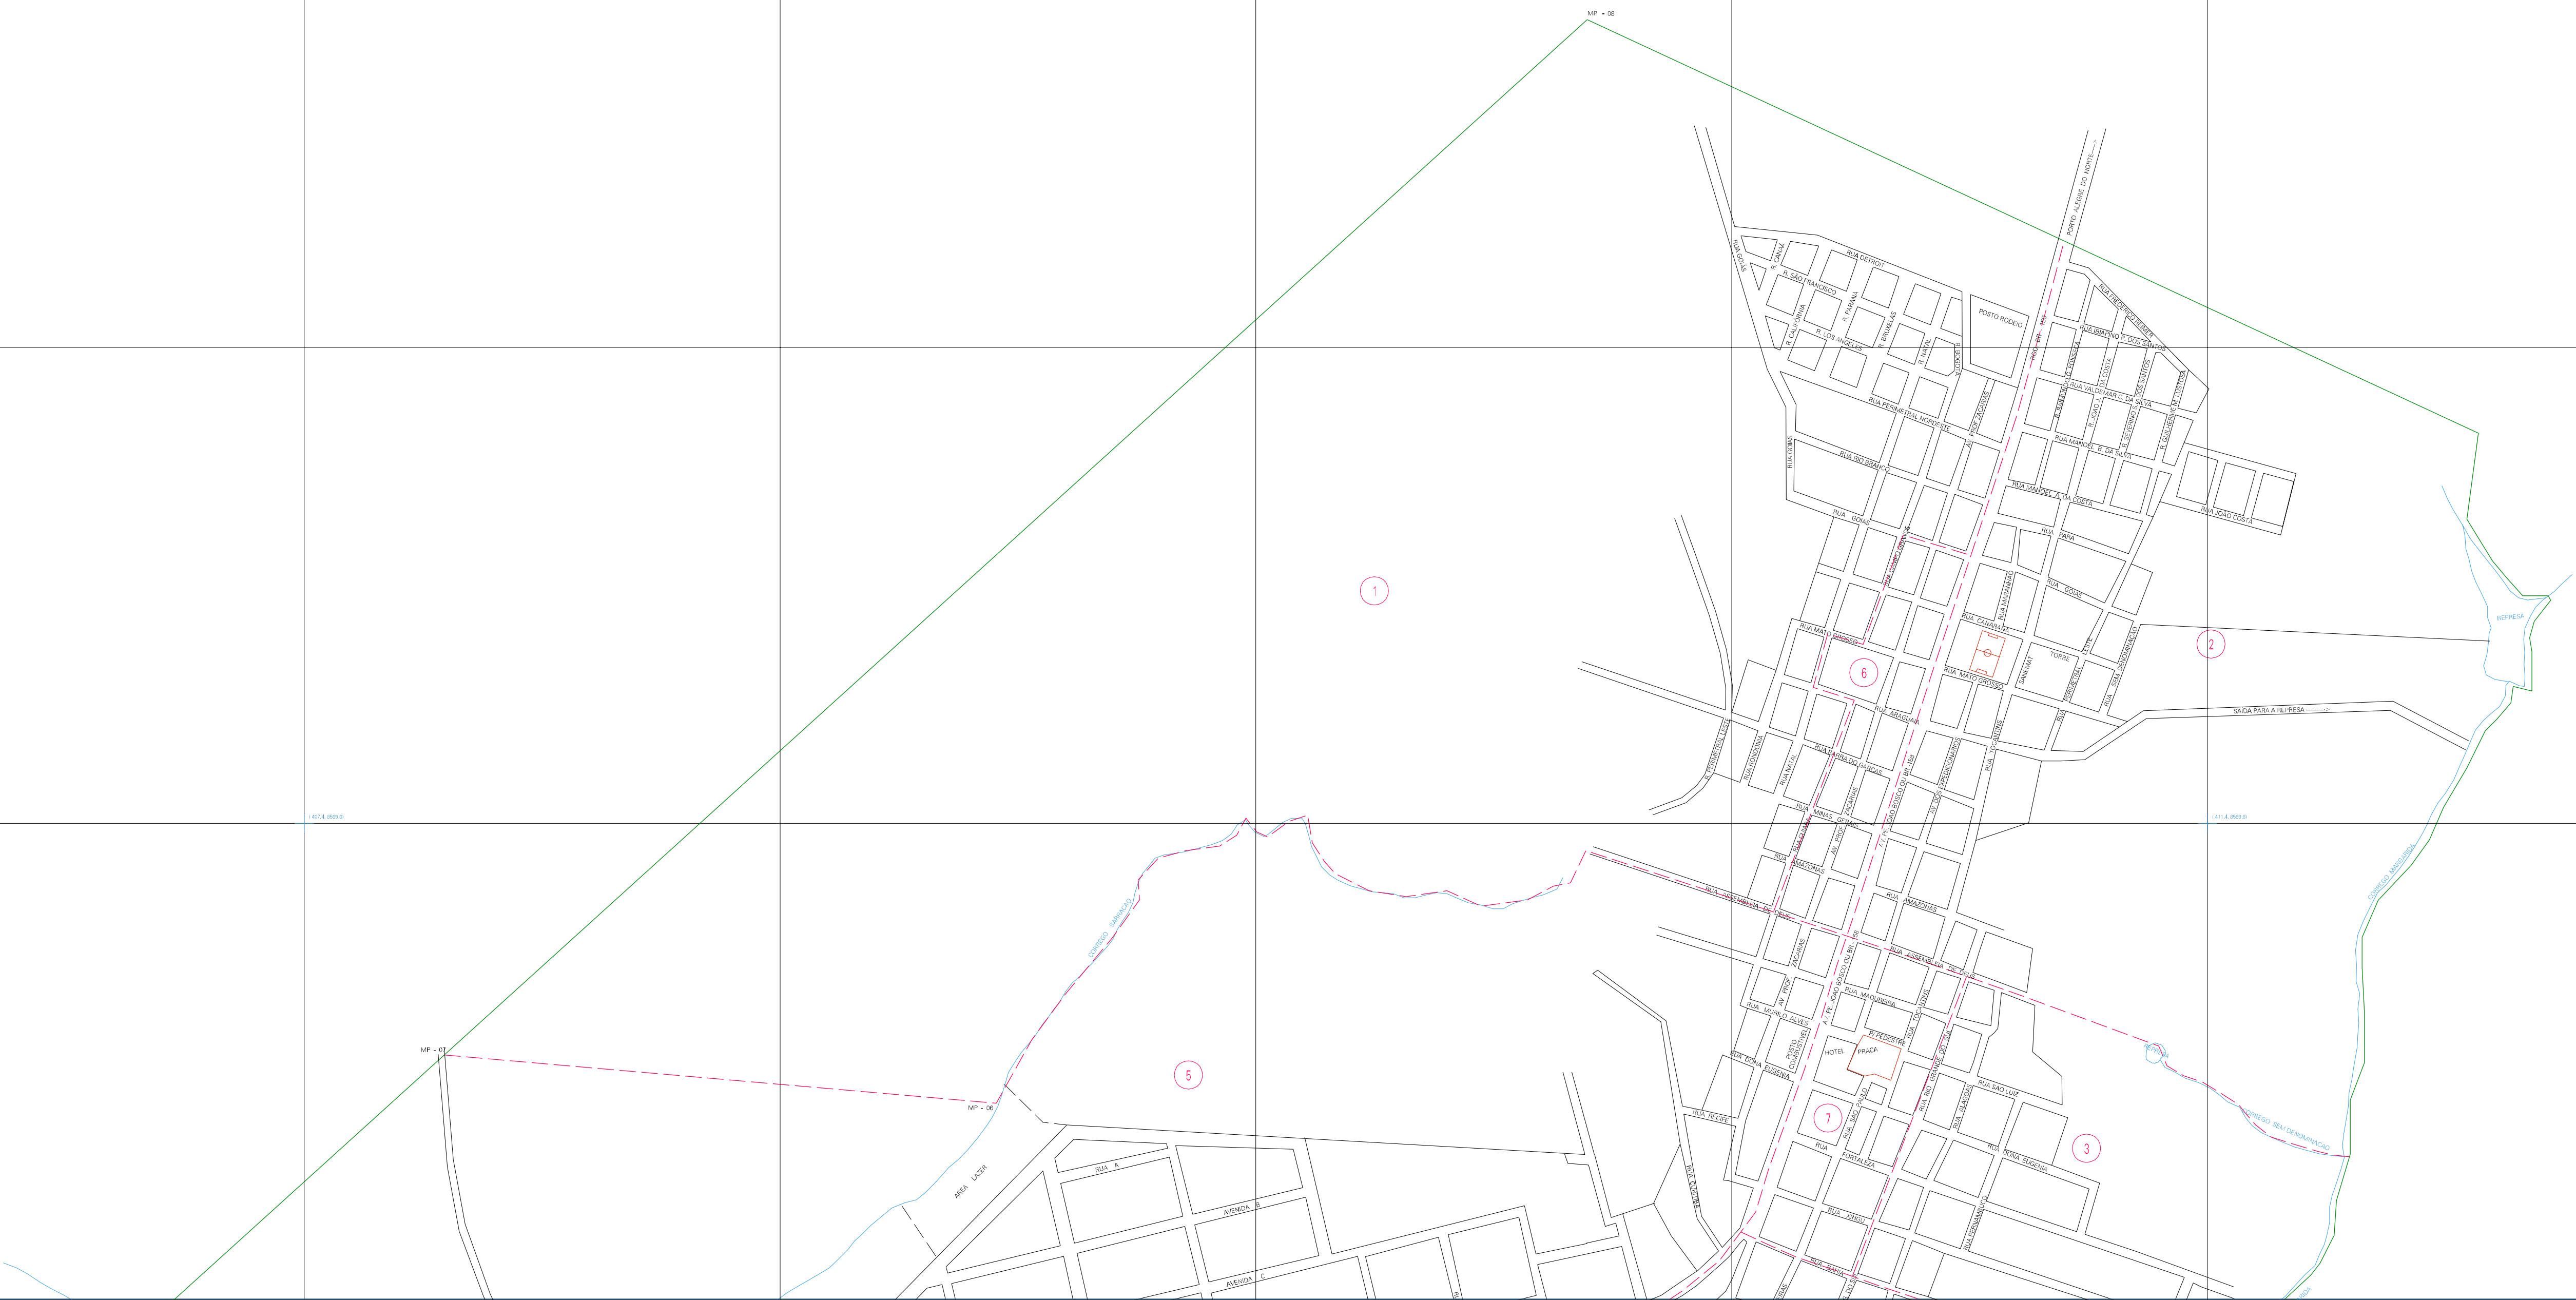

14074,80710

14114,80710

14074,80910

14114,80910

ESTADO DO MATO GROSSO
 Município: 51.07180
 RIBEIRÃO CASCALHEIRA
 Folha : 01 - 01

Arquivo: 5107180.dgn
 Limites(km): (408.4, 8568.6) - (412.4, 8572.6)

LEGENDA

LIMITES

- Município ou Perímetro Urbano
- Distrito
- Subdistrito, RA, Zona ou similar
- Bairro ou similar
- Setor Censitário

CODIGOS

- 22306.06 Distrito (cod. do município + cod. do distrito)
- 05.06 Subdistrito (cod. do distrito + cod. do subdistrito)
- 003 Bairro (cod. do bairro no município)
- 25 Setor (número do setor no distrito ou subdistrito)

Articulação de Folhas

MAPA URBANO DIGITAL
 FOLHA A1