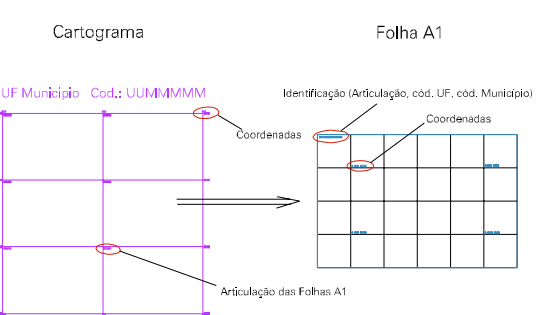

Articulação de Folhas

MAPA URBANO DIGITAL
FOLHA A1