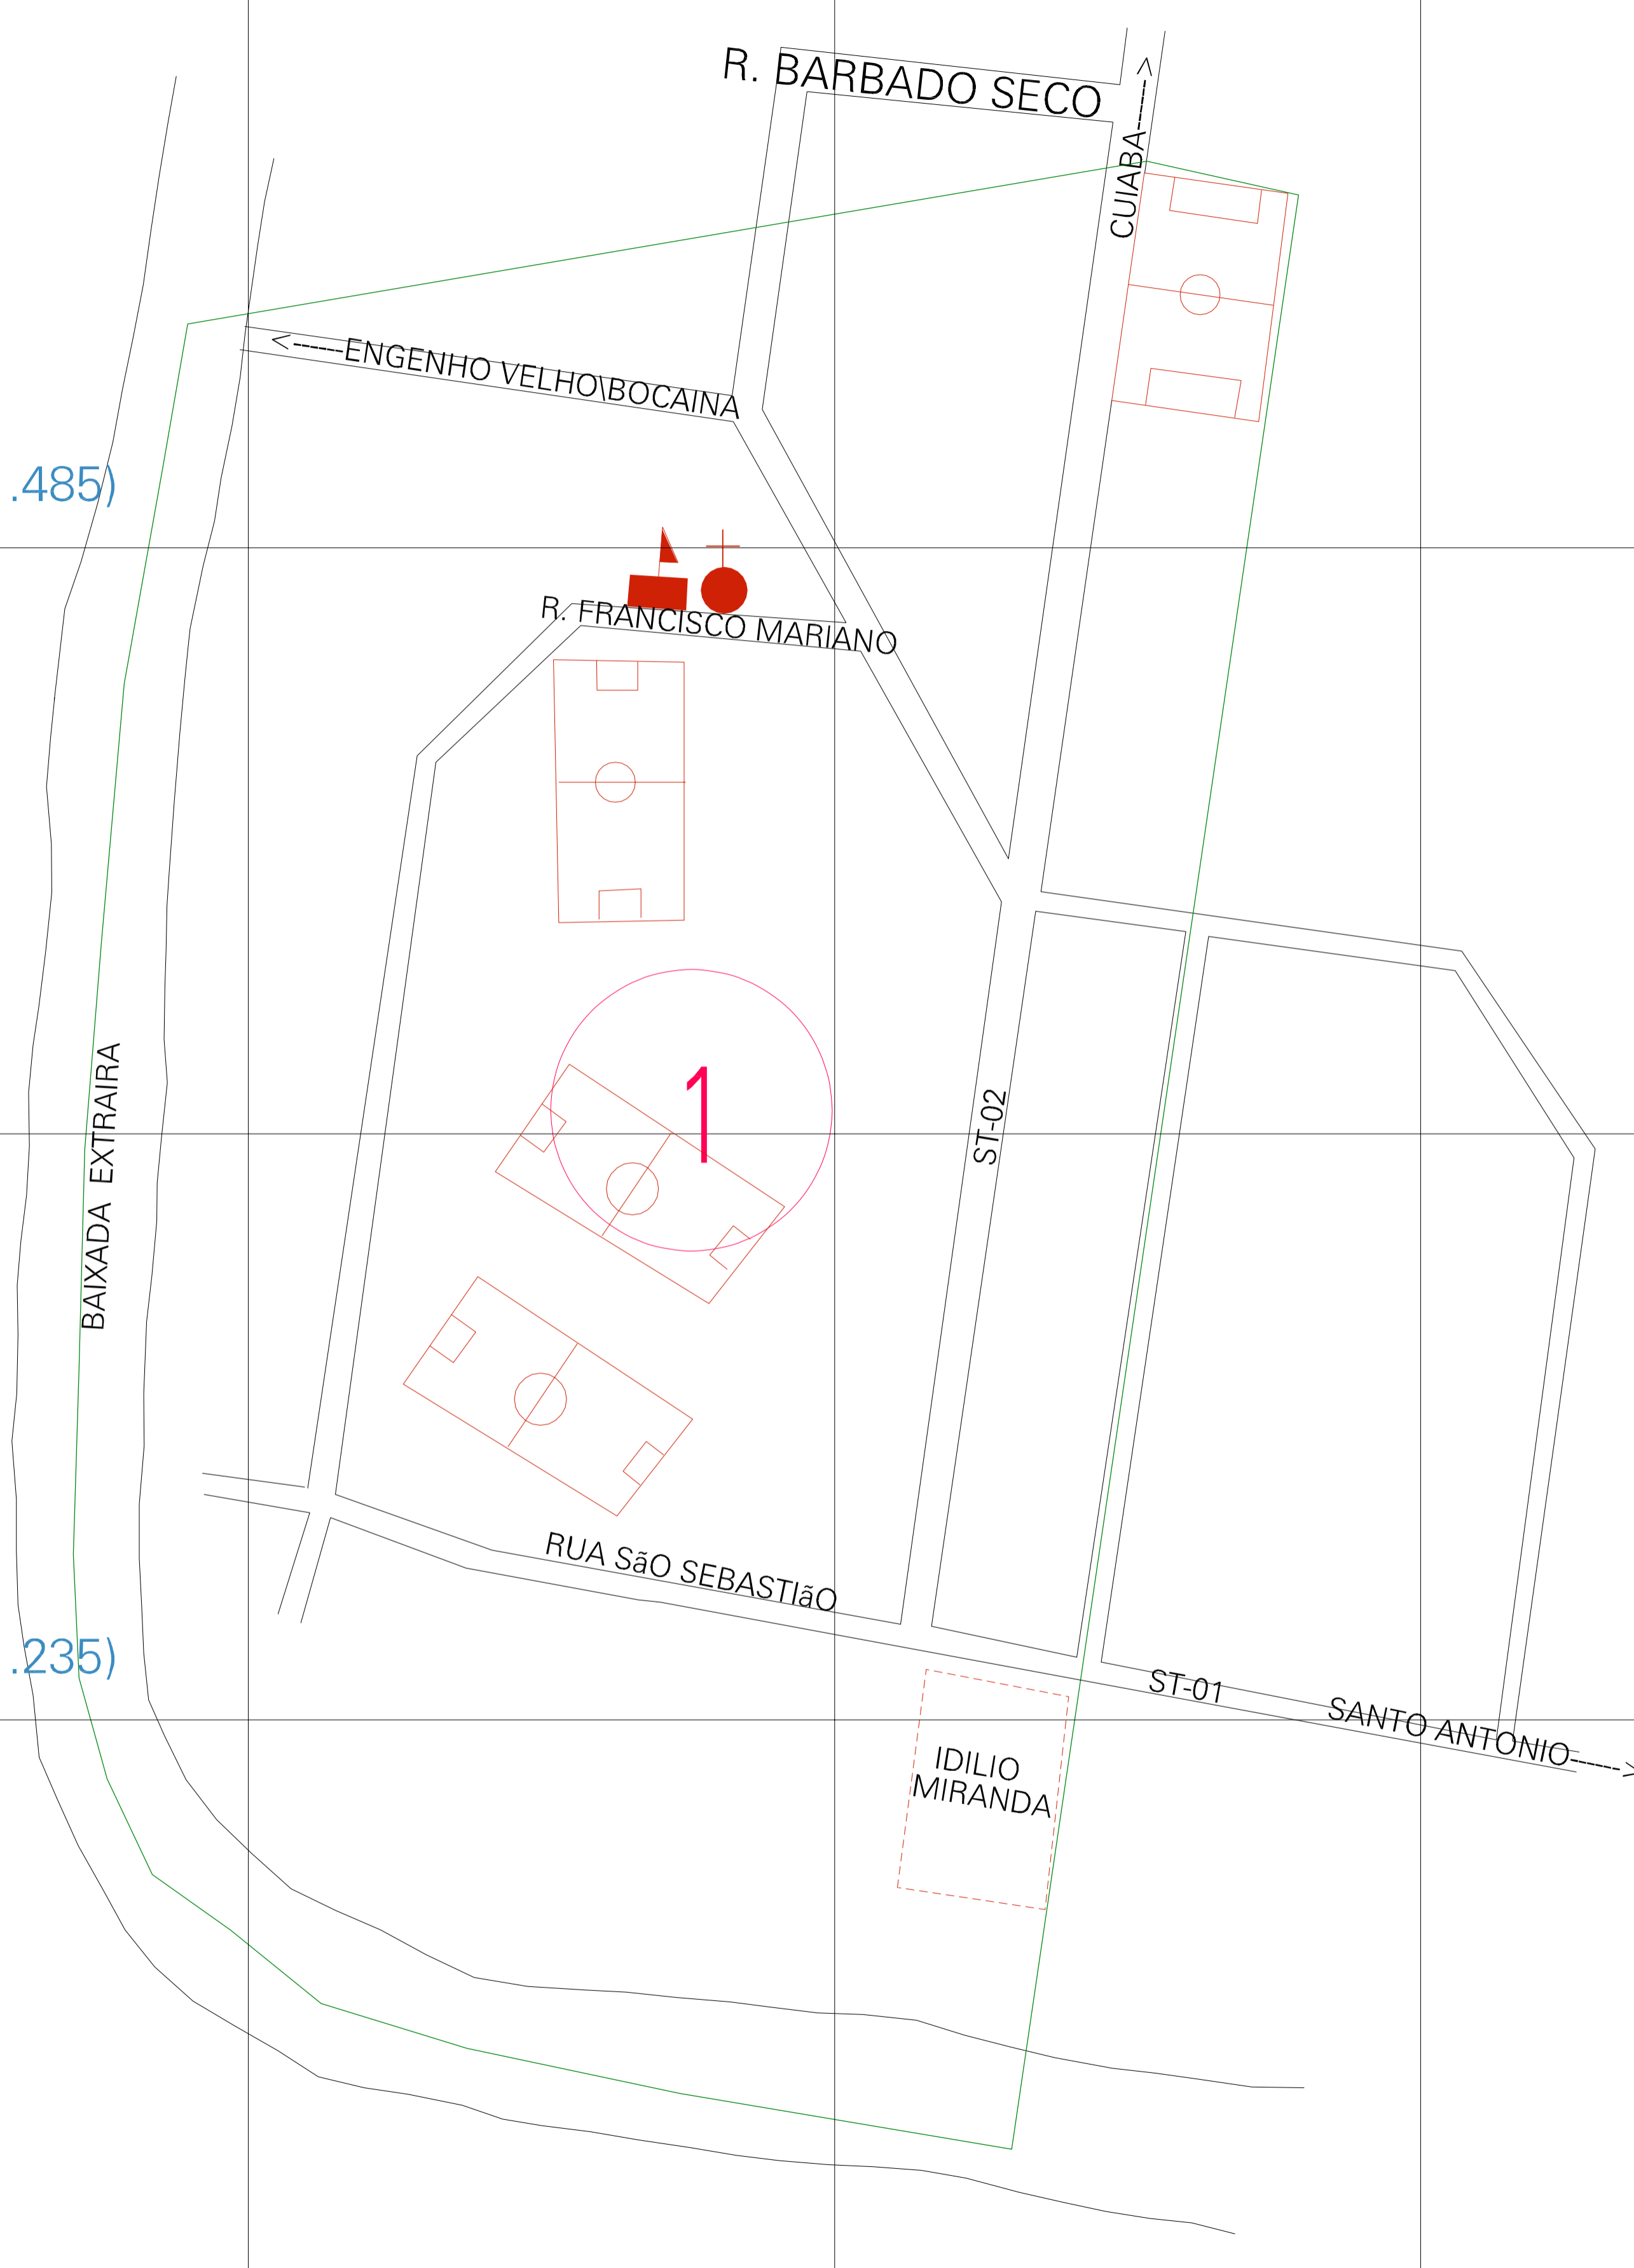

(596.15, 8251.485)

(596.65, 8251.485)

(596.15, 8251.235)

(596.65, 8251.235)

ESTADO DO MATO GROSSO
 Município: 51.07800
 SANTO ANTÔNIO DO LEVERGER

Folha : 01 - 01

Arquivo: 510780025.dgn
 Limiteskm: (596.025, 8251.111) - (596.776, 8251.611)

- LEGENDA**
- LIMITES**
- Município ou Perímetro Urbano
 - Distrito
 - Subdistrito, RA, Zona ou similar
 - Bairro ou similar
 - Sector Consistário
- CODIGOS**
- 22306.05 Distrito (cod. do município + cod. do distrito)
 - 06.06 Subdistrito (cod. do distrito + cod. do subdistrito)
 - 003 Bairro (cod. do bairro no município)
 - 25 Sector (número do setor no distrito ou subdistrito)

MAPA URBANO DIGITAL
 FOLHA A1