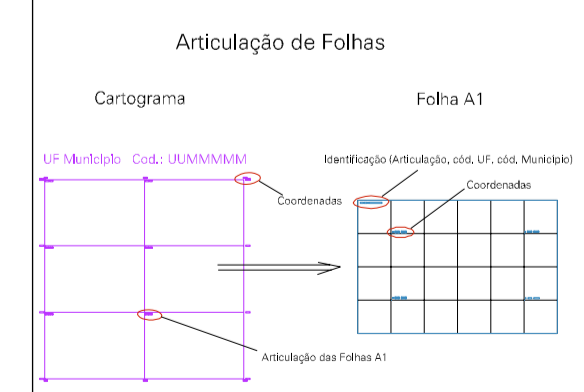

(596.15, 8251.485)

(596.65, 8251.485)

(596.15, 8251.235)

(596.65, 8251.235)

ESTADO DO MATO GROSSO
 Município: 51.07800
 SANTO ANTÔNIO DO LEVERGER

Folha : 01 - 01

Arquivo: 510780025.dgn
 Limiteskm: (596.025, 8251.111) - (596.776, 8251.611)

- LEGENDA**
- LIMITES**
- Município ou Perímetro Urbano
 - Distrito
 - Subdistrito, RA, Zona ou similar
 - Bairro ou similar
 - Sector Consistário
- CODIGOS**
- 22306.05 Distrito (cod. do município + cod. do distrito)
 - 06.06 Subdistrito (cod. do distrito + cod. do subdistrito)
 - 003 Bairro (cod. do bairro no município)
 - 25 Sector (número do setor no distrito ou subdistrito)