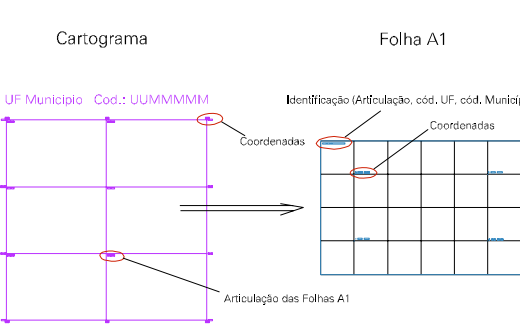

ESTADO DO MATO GROSSO
 Município: 51.07305
 SÃO JOSÉ DO RIO CLARO
 Folha : 02 - 01

Arquivo: 5107305.dgn
 Limites(km): (529.279, 8508.716) - (535.279, 8512.716)

LEGENDA

- LIMITES**
- Município ou Perímetro Urbano
 - Distrito
 - Subdistrito, RA, Zona ou similar
 - Bairro ou similar
 - Setor Censitário
- CODIGOS**
- 22306.06 Distrito (cod. do município + cod. do distrito)
 - 05.06 Subdistrito (cod. do distrito + cod. do subdistrito)
 - 003 Bairro (cod. do bairro no município)
 - 25 Setor (número do setor no distrito ou subdistrito)

Articulação de Folhas

MAPA URBANO DIGITAL
 FOLHA A1