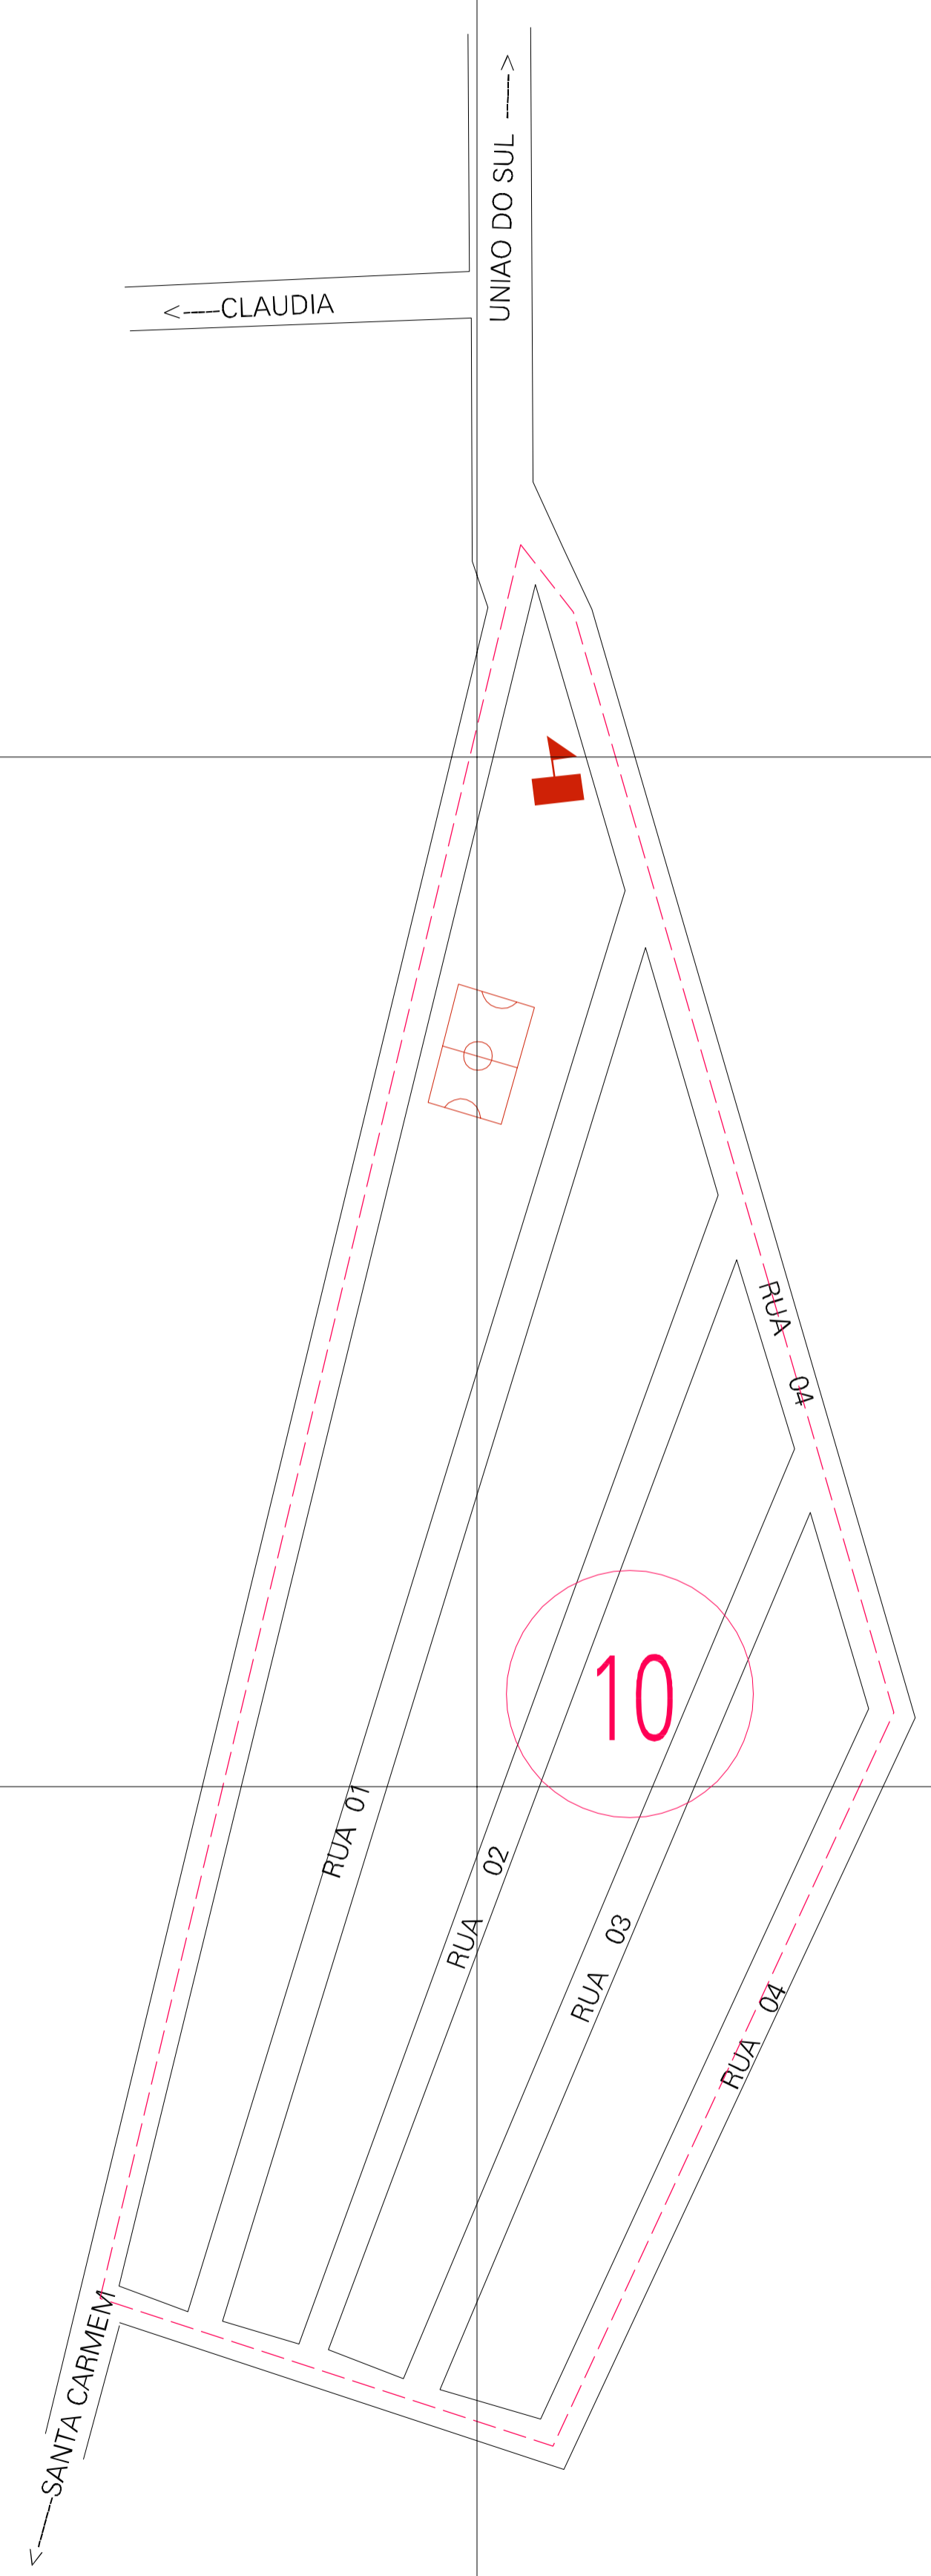

(761.45, 8711.975)

(761.95, 8711.975)

(761.45, 8711.725)

(761.95, 8711.725)

ESTADO DO MATO GROSSO
 Município: 51.08303
 UNIÃO DO SUL
 Folha : 01 - 01

Arquivo: 510830300001.dgn
 Limites(km): (761.2, 8711.475) - (762.2, 8712.225)

LEGENDA

LIMITES

- Município ou Perímetro Urbano
- Distrito
- Subdistrito, RA, Zona ou similar
- Bairro ou similar
- Sector Censitário

CODIGOS

- 22306.05 Distrito (cod. do município + cod. do distrito)
- 06.06 Subdistrito (cod. do distrito + cod. do subdistrito)
- 003 Bairro (cod. do bairro no município)
- 25 Sector (número do sector no distrito ou subdistrito)