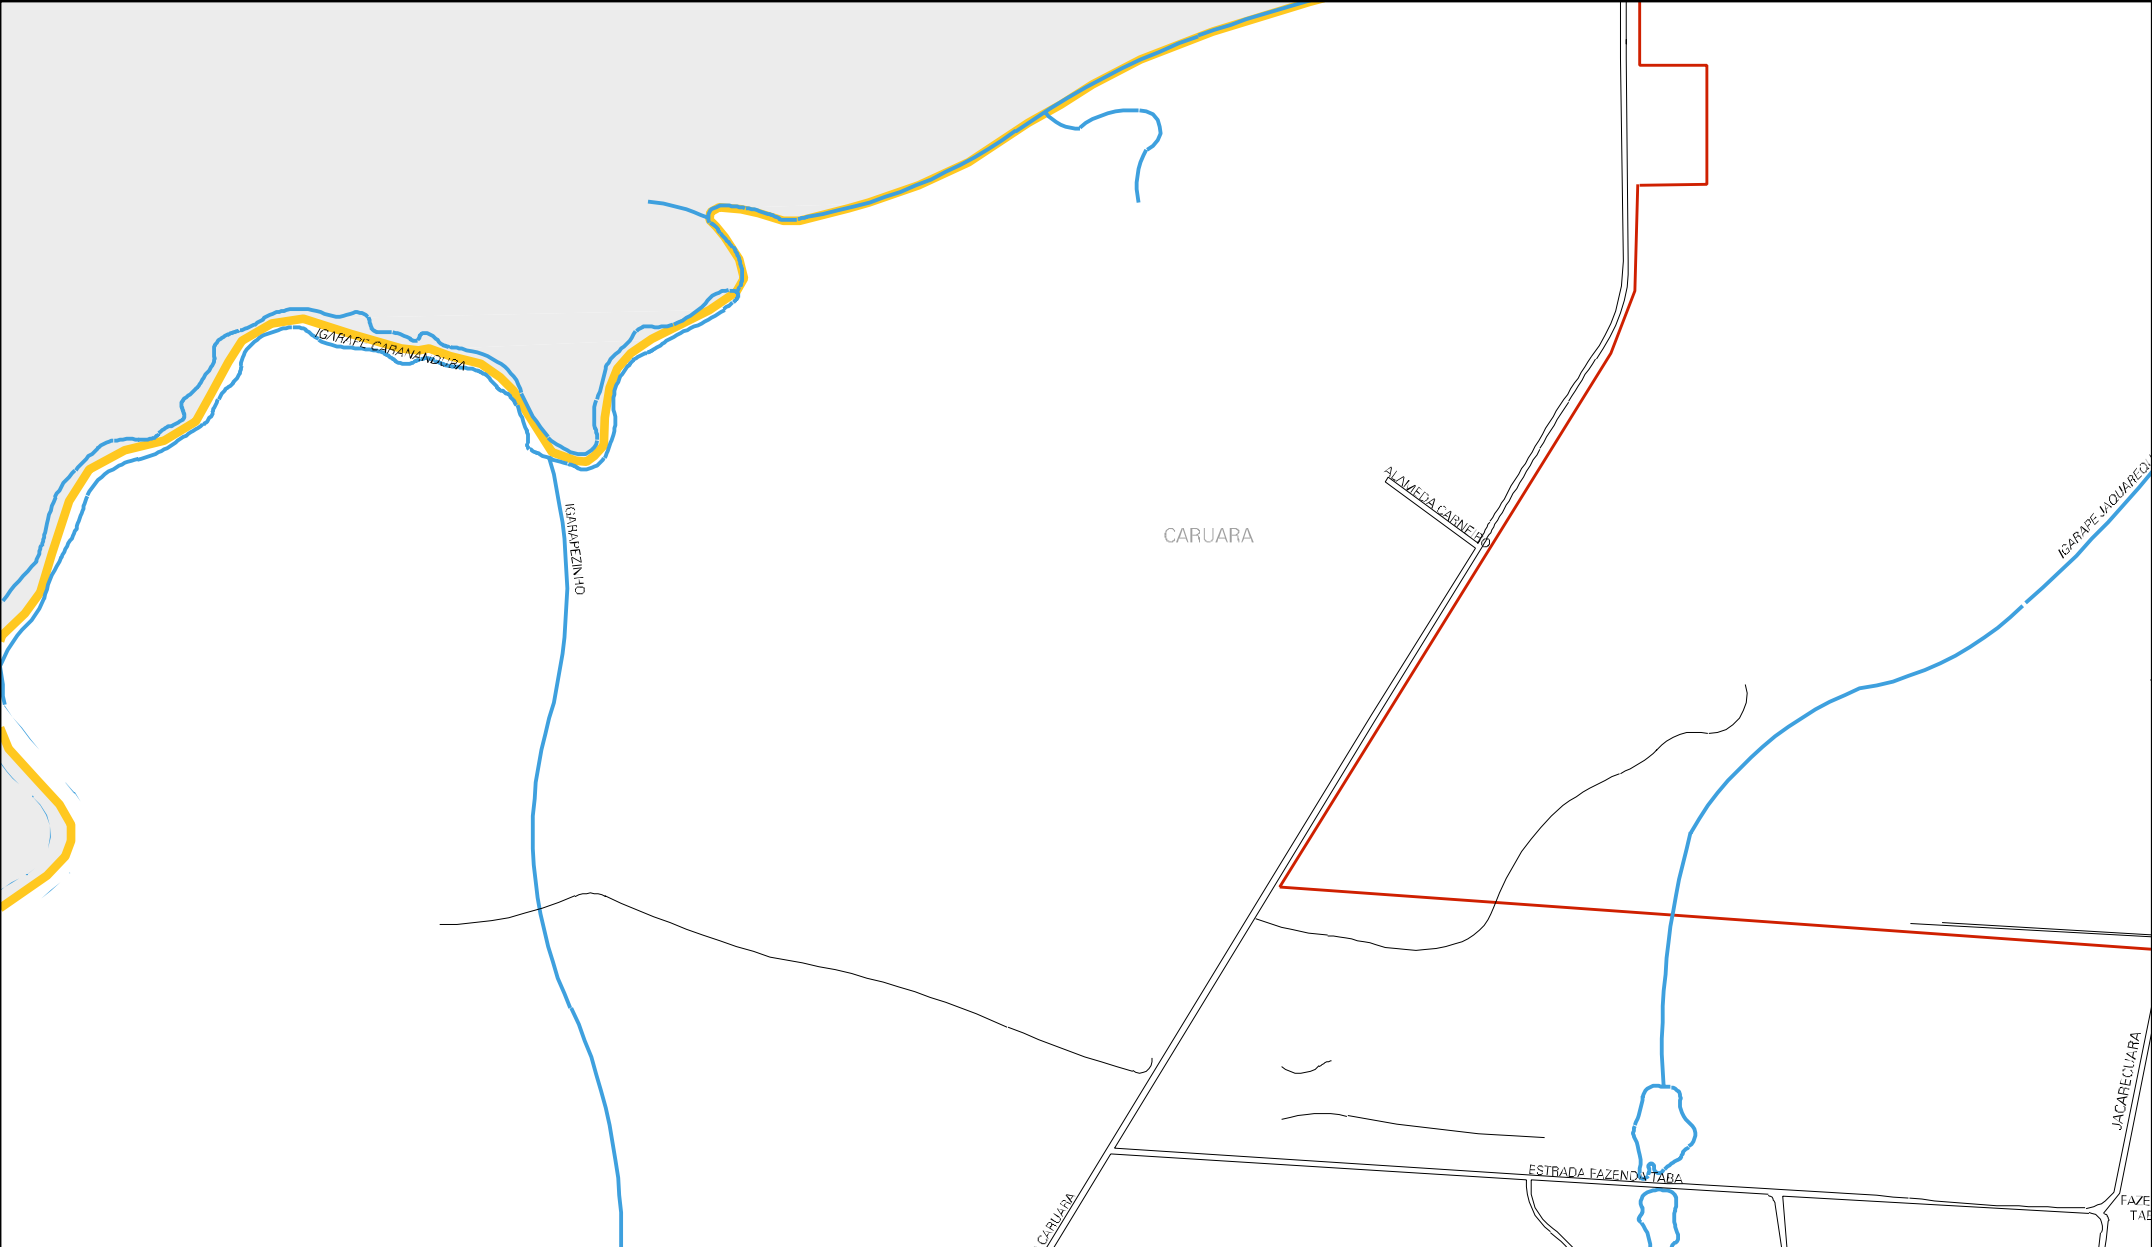

BAIA DE MARAJO

ESTRADA DO MARAHO

MARAHO

PONTA DO CARUARA

PRAIA DO CARUARA

PROPRIDADE DE JOAO GARIBALDI VIANA

ESTRADA DO CARUARA

ESTRADA DO MARAHO

ALAMEDA PARAIPO

ALAMEDA SEM DEDOMINICAO

ALAMEDA TUPI

AL ARACAGY

AL SID

AL SID

AL SID

AL SID

ESTRADA DO CARUARA

IGARAPE CARANANDUBA

SITIO DO MARTINHO FARIAS D: BRITO

CONDOMINIO CARUARA

MUNICÍPIO: 01402 - BELÉM
DISTRITO: 65 - MOSQUEIRO
SUBDISTRITO: 00
SETOR: 0023 SITUAÇÃO: 20
BAIRRO: 069 - MARAHÚ

ESTADO DO PARA
MAPA DE SETOR URBANO - MSU
ESCALA: 1 : 7681