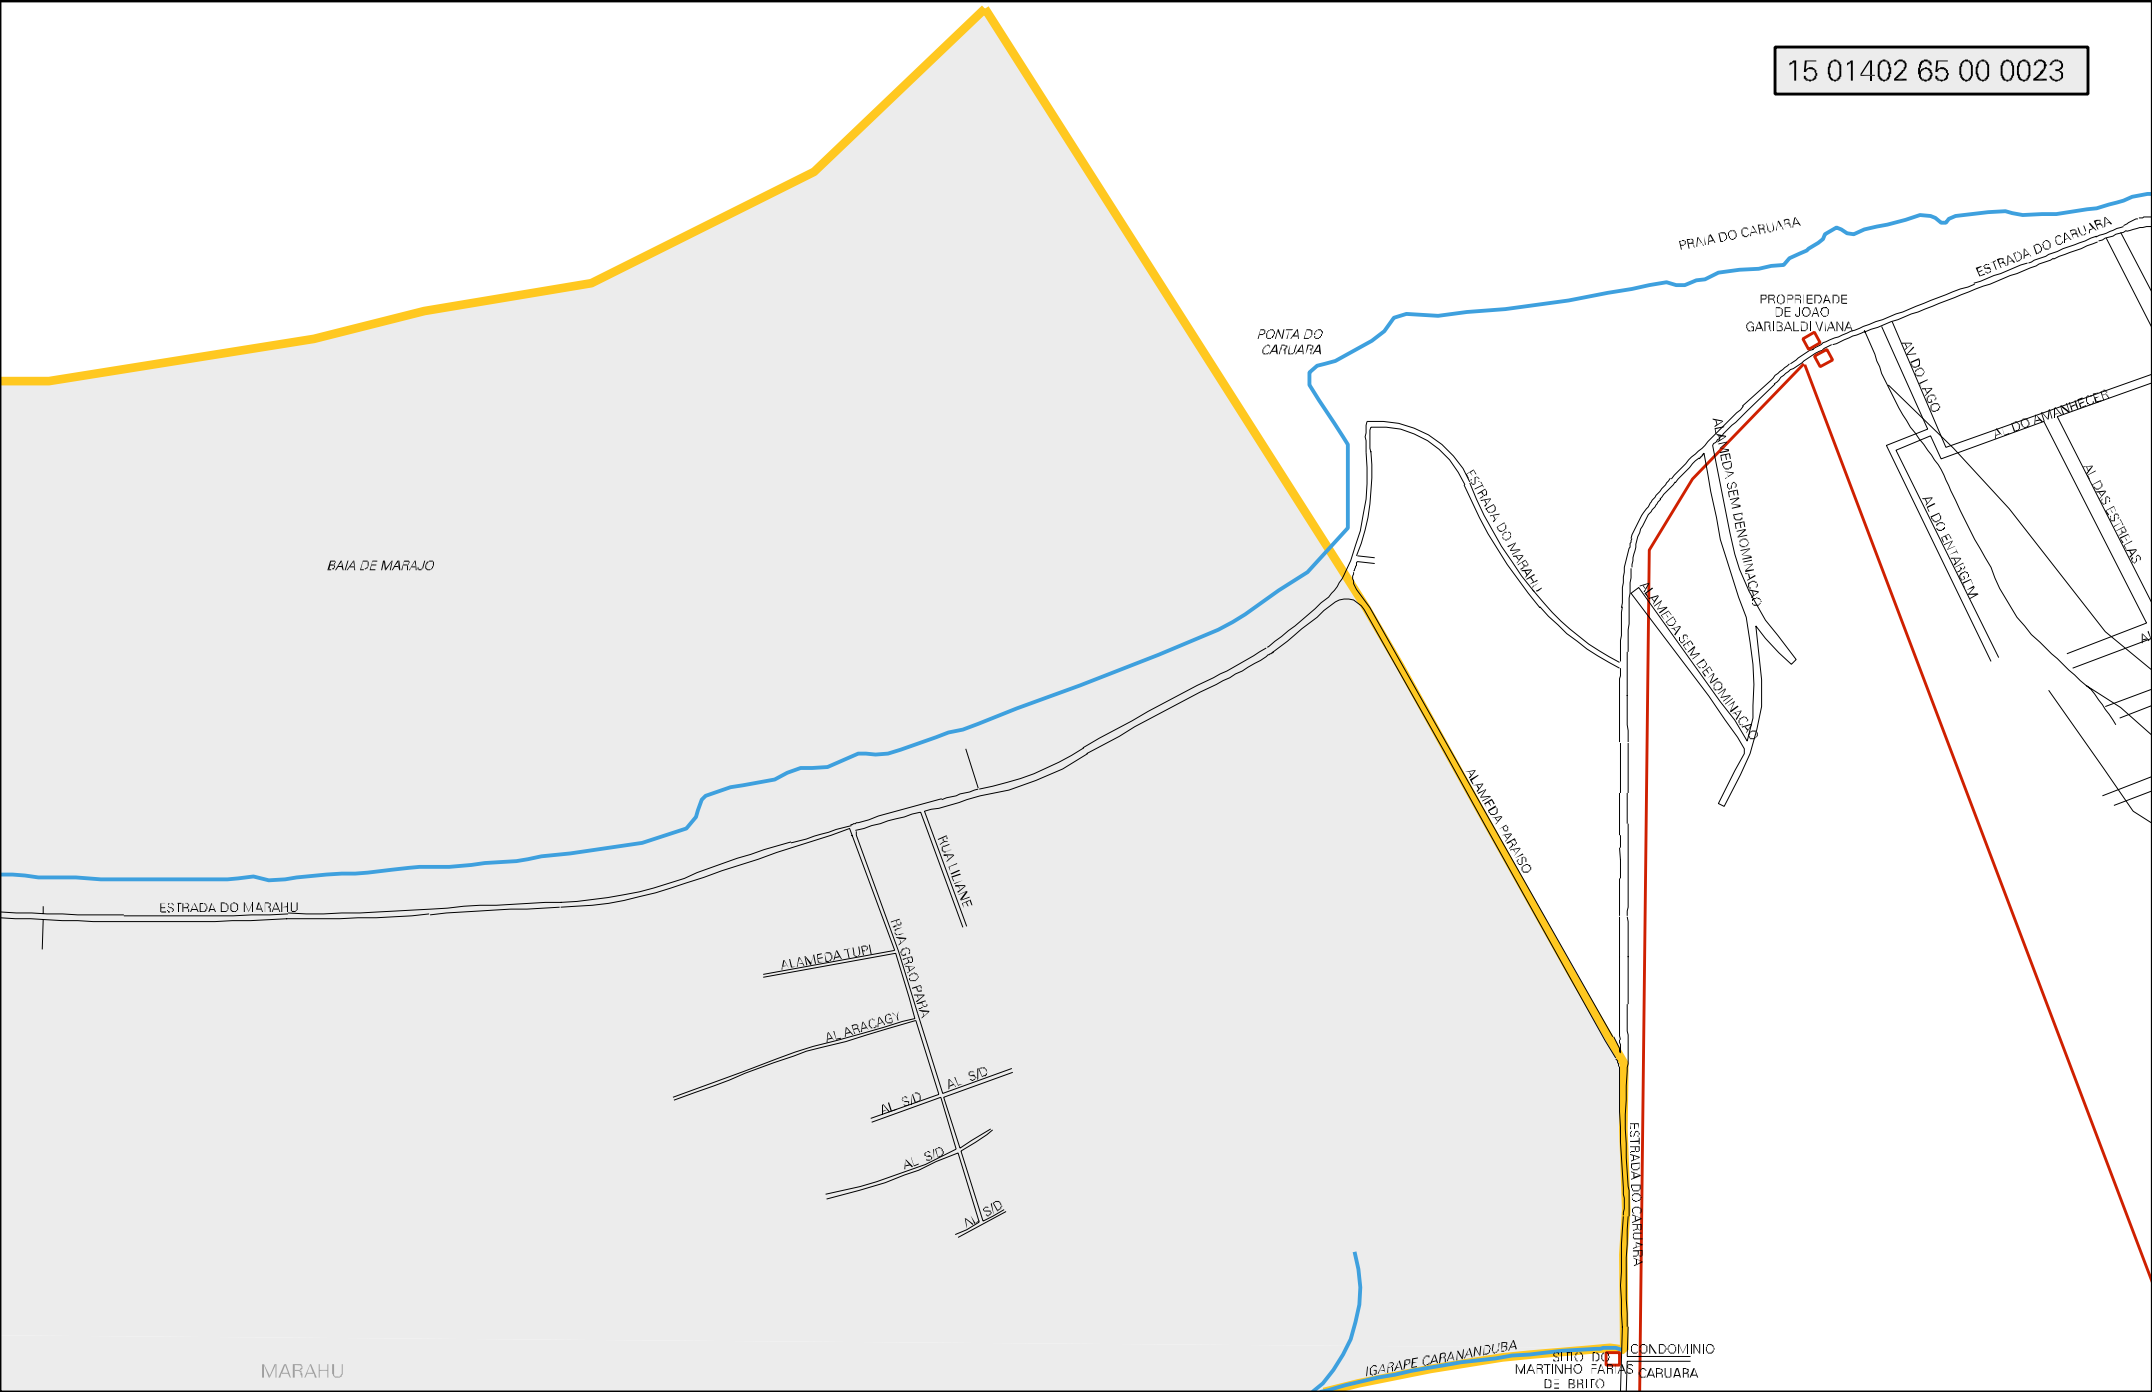

PONTA DO
MARAHU

AL. S/D

AL. S/D

AL. S/D

AL. S/D

AL. S/D

AL. S/D

15 01402 65 00 0023

BAIA DE MARAJO

ESTRADA DO MARAHO

MARAHO

PONTA DO CARUARA

PRAIA DO CARUARA

PROPRIDADE DE JOAO GARIBALDI VIANA

ESTRADA DO CARUARA

ESTRADA DO MARAHO

ALAMEDA PARAIPO

ALAMEDA SEM DEDOMINICAO

ALAMEDA TUPI

AL ARACAGY

AL SID

AL SID

AL SID

AL SID

ESTRADA DO CARUARA

IGARAPE CARANANDUBA

SITIO DO MARTINHO FARIAS D: BRITO

CONDOMINIO CARUARA

MUNICÍPIO: 01402 - BELÉM
DISTRITO: 65 - MOSQUEIRO
SUBDISTRITO: 00
SETOR: 0023 SITUAÇÃO: 20
BAIRRO: 069 - MARAHÚ

ESTADO DO PARA
MAPA DE SETOR URBANO - MSU
ESCALA: 1 : 7681