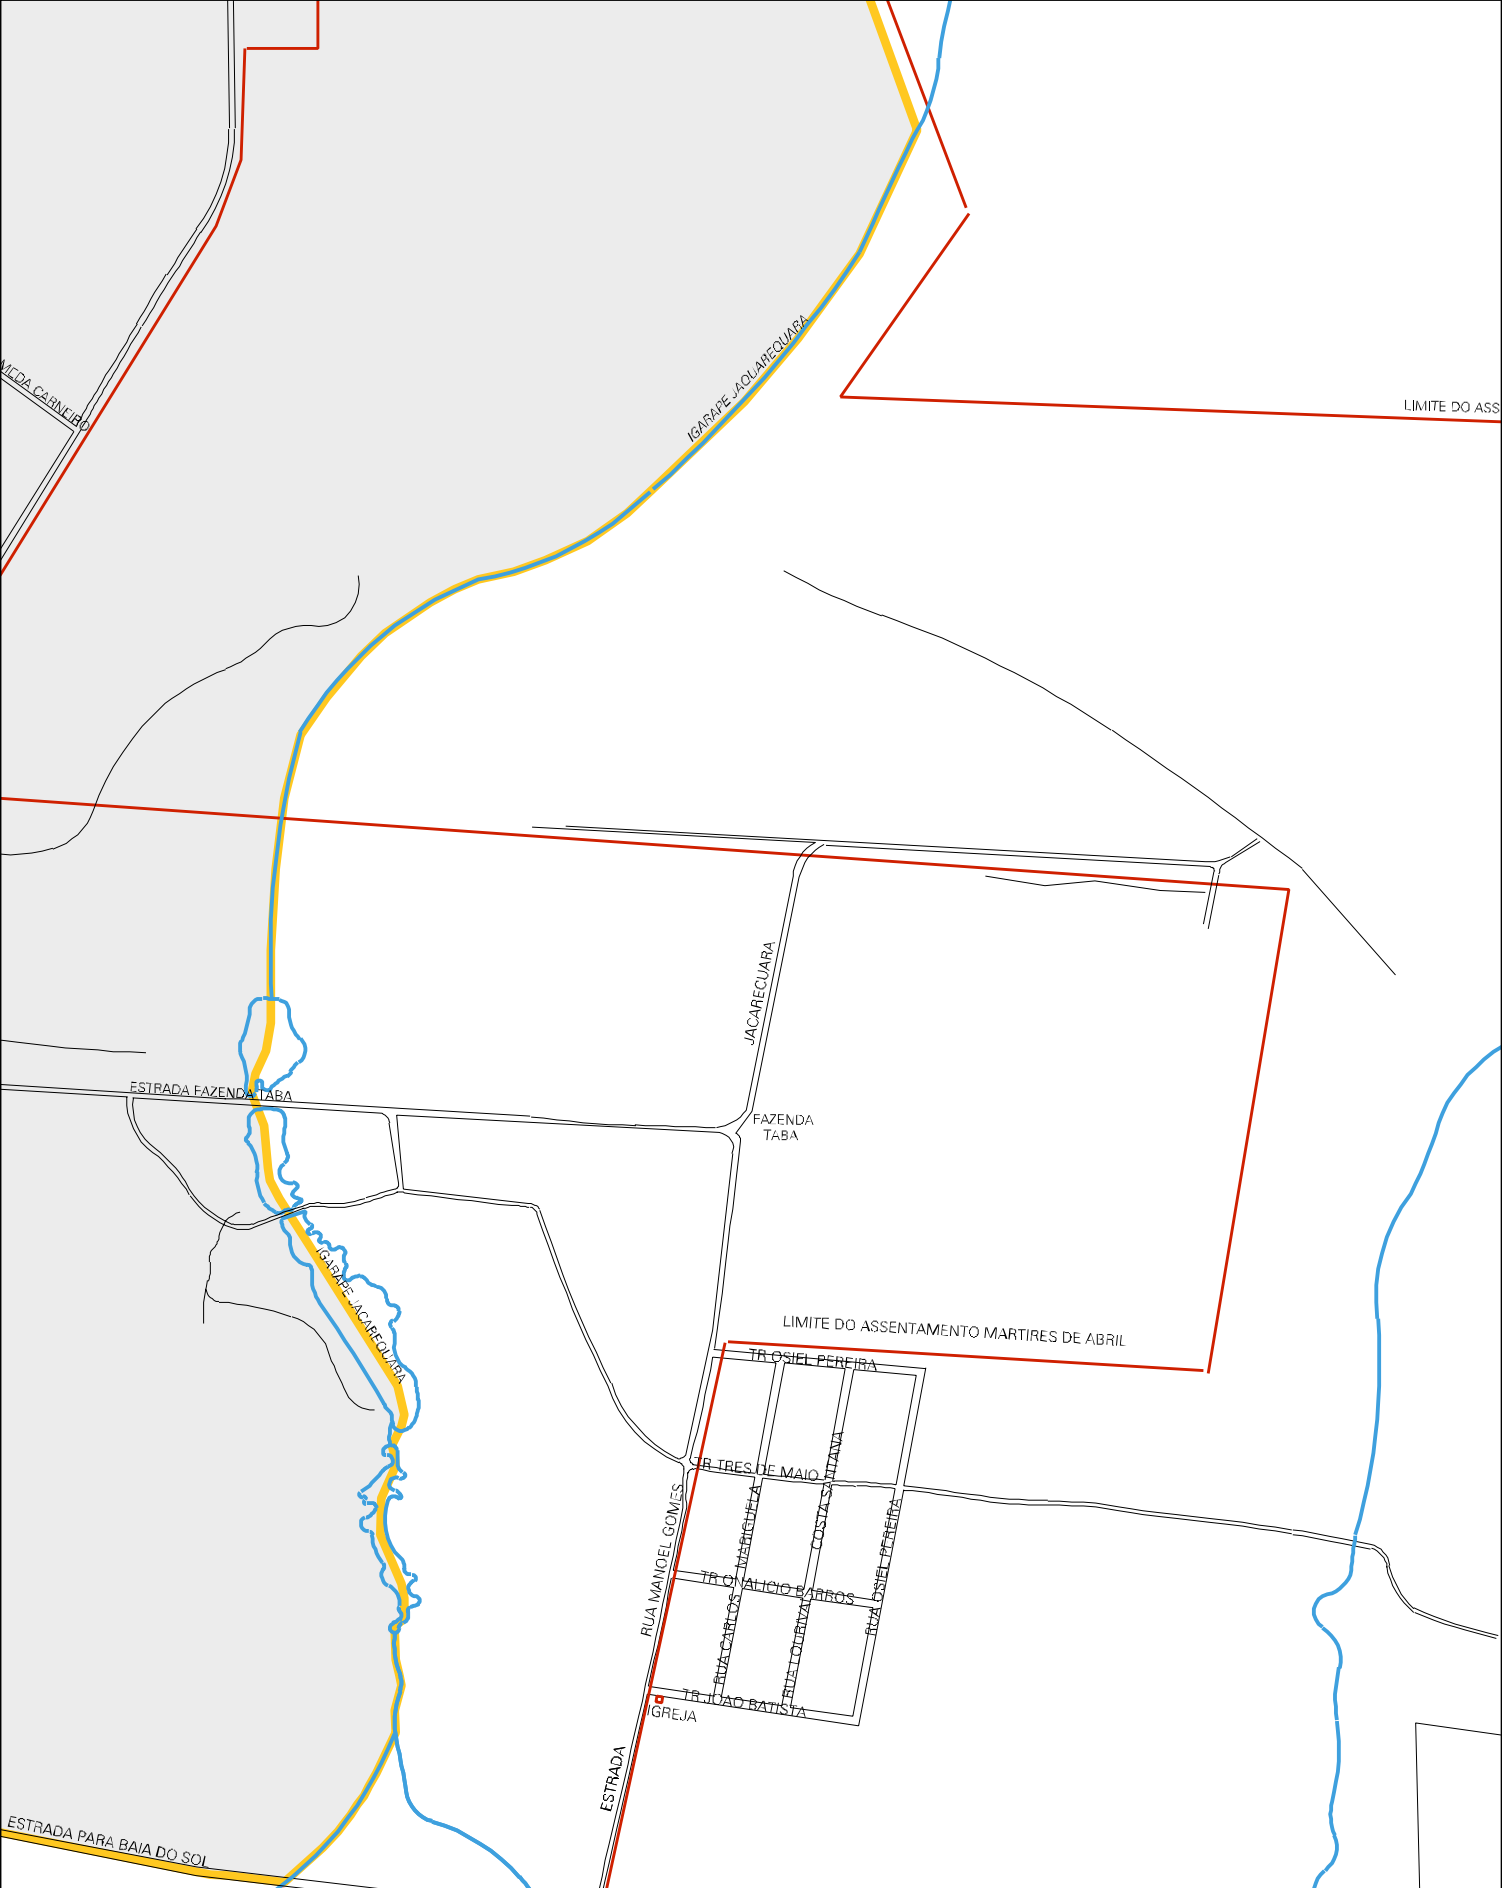

BAIA DE MARAJO

PONTA DO CARUARA

ESTRADA DO MARAHO

MARAHO

RUA LILIANE

ALAMEDA TUPI

AL ARACAGY

AL SID

AL SID

AL SID

AL SID

IGARA

BAIA DE MARAJÓ

PRAIA DO PARAISO

PRAIA DO CARUARA

ESTRADA DO CARUARA

ESTRADA DO MARAJÓ

ALAMEDA SEBASTIÃO DENONINACAO

ALAMEDA SEBASTIÃO DENONINACAO

ALAMEDA PARAISO

ESTRADA DO CARUARA

PARAISO

POUSADA JARDIM DO PARAISO

IGARAPÉ DO CARUARA

CONDOMÍNIO CARUARA

SITIO DO MARTINHO FARIAS DE BRITO

PR CARANANDUBA

MUNICIPIO: 01402 - BELÉM
 DISTRITO: 65 - MOSQUEIRO
 SUBDISTRITO: 00
 SETOR: 0024 SITUACAO: 20
 BAIRRO: 056 - CARUARA

ESTADO DO PARA
MAPA DE SETOR URBANO - MSU
ESCALA: 1 : 7289