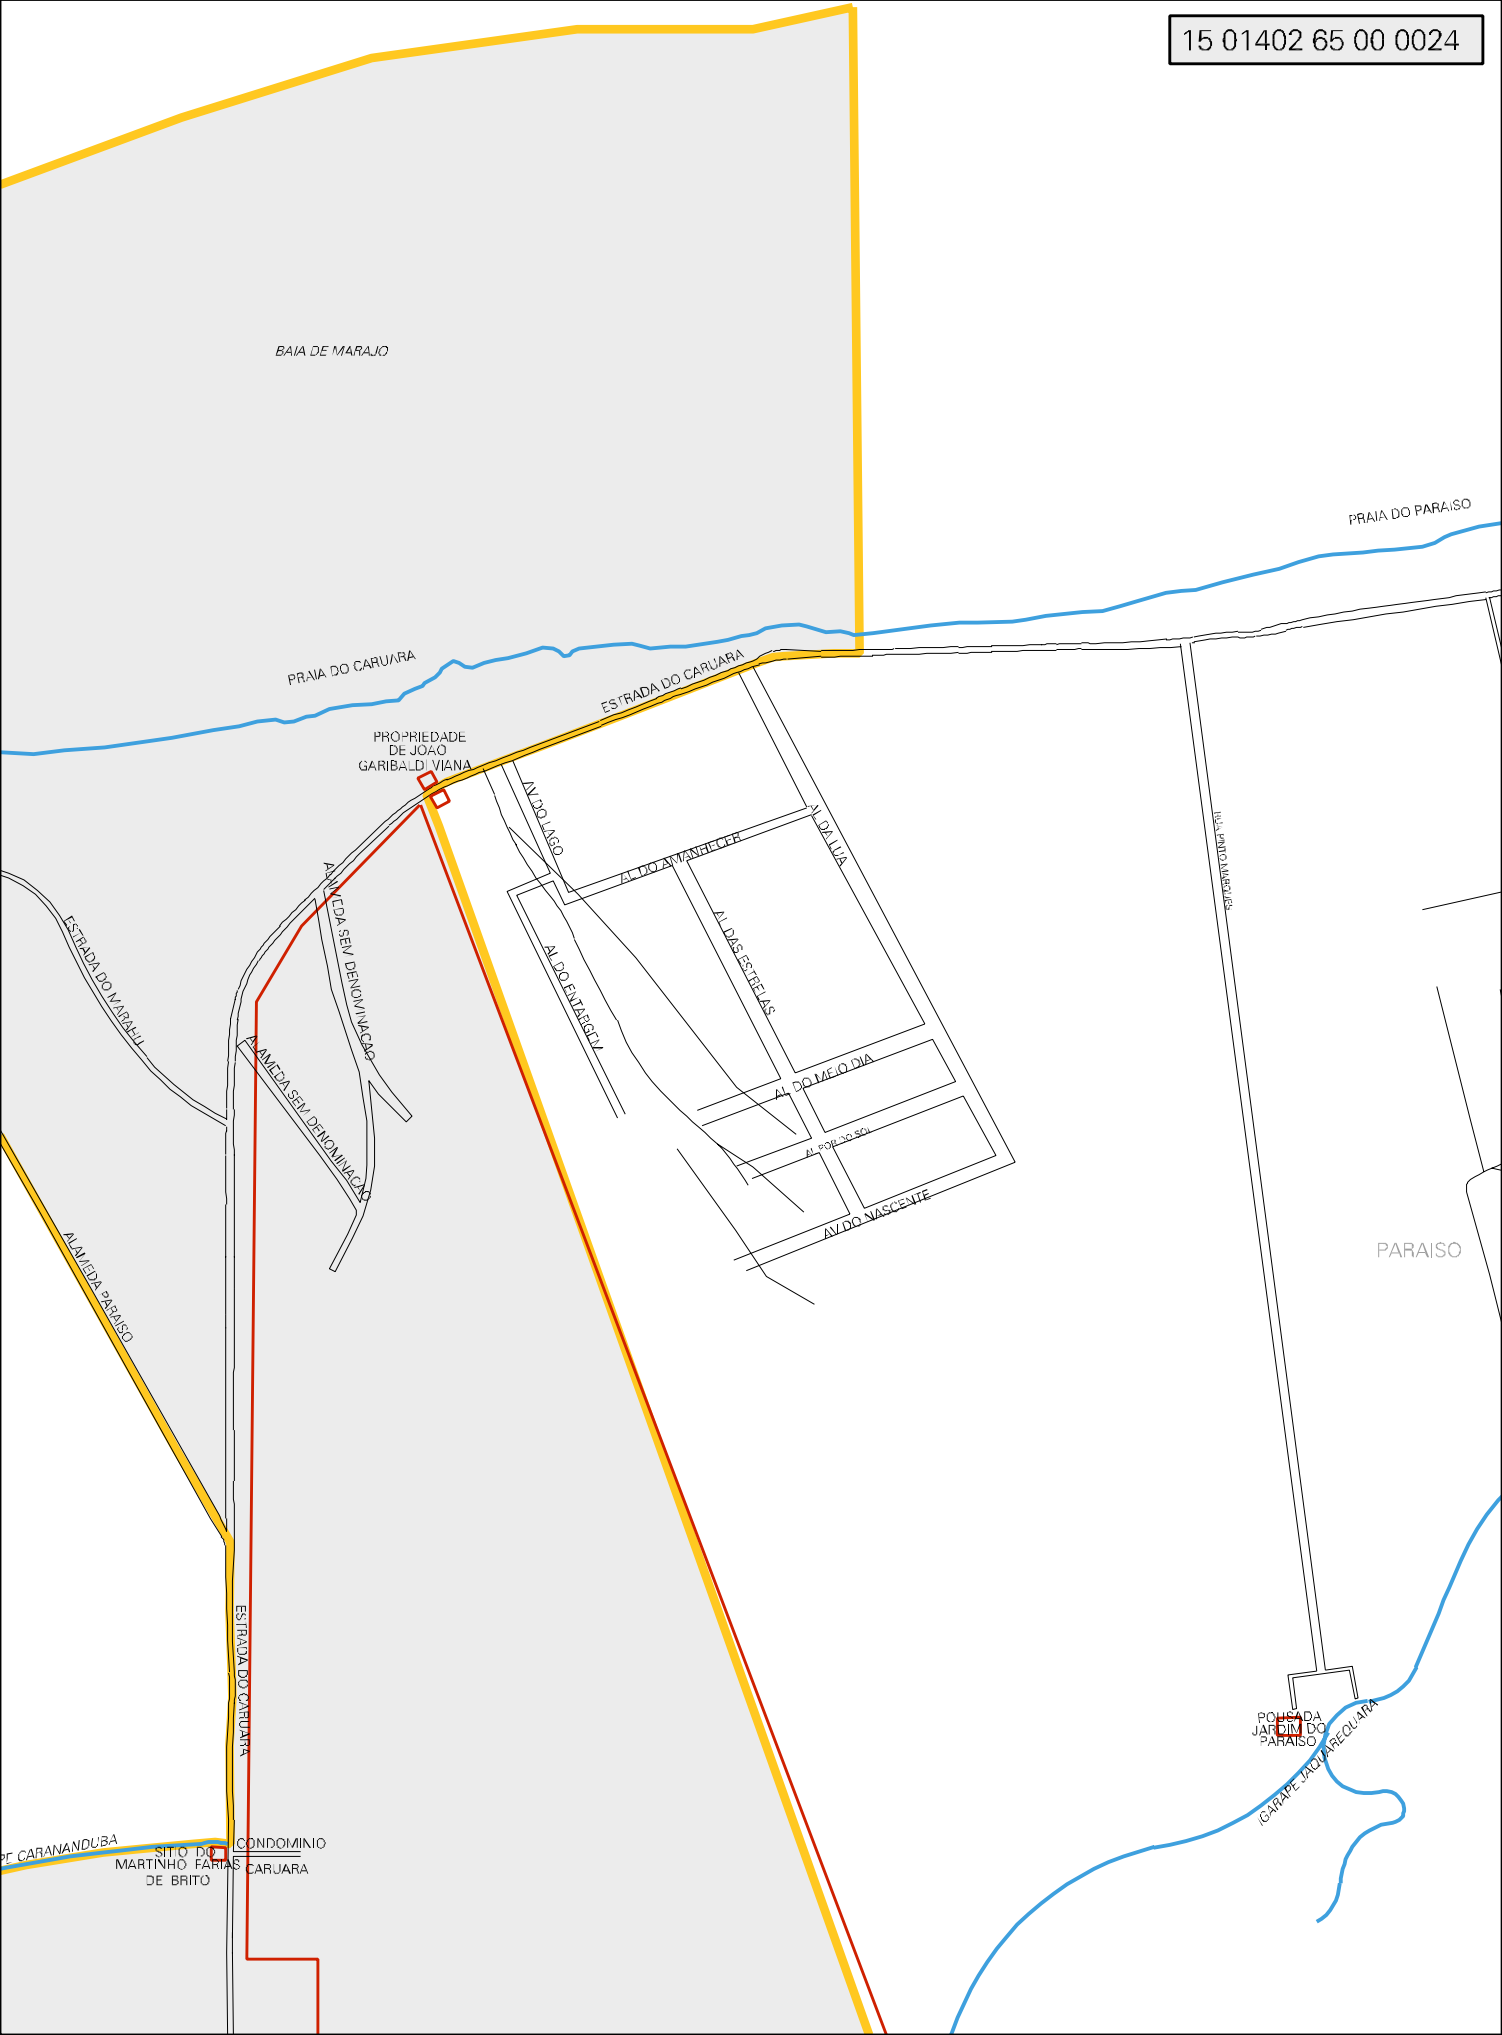

BAIA DE MARAJO

PONTA DO CARUARA

ESTRADA DO MARAHO

MARAHO

RUA LILIANE

ALAMEDA TUPI

AL ARACAGY

AL SID

AL SID

AL SID

AL SID

IGARA

BAIA DE MARAJÓ

PRAIA DO PARAISO

PRAIA DO CARUARA

ESTRADA DO CARUARA

ESTRADA DO MARAJÓ

ALAMEDA SEBASTIÃO DENONINACAO

ALAMEDA SEBASTIÃO DENONINACAO

ALAMEDA PARAISO

ESTRADA DO CARUARA

PARAISO

POUSADA JARDIM DO PARAISO

IGARAPÉ DO CARUARA

CONDOMÍNIO CARUARA

SITIO DO MARTINHO FARIAS DE BRITO

PR CARANANDUBA

MUNICIPIO: 01402 - BELÉM
 DISTRITO: 65 - MOSQUEIRO
 SUBDISTRITO: 00
 SETOR: 0024 SITUACAO: 20
 BAIRRO: 056 - CARUARA

ESTADO DO PARA
MAPA DE SETOR URBANO - MSU
ESCALA: 1 : 7289