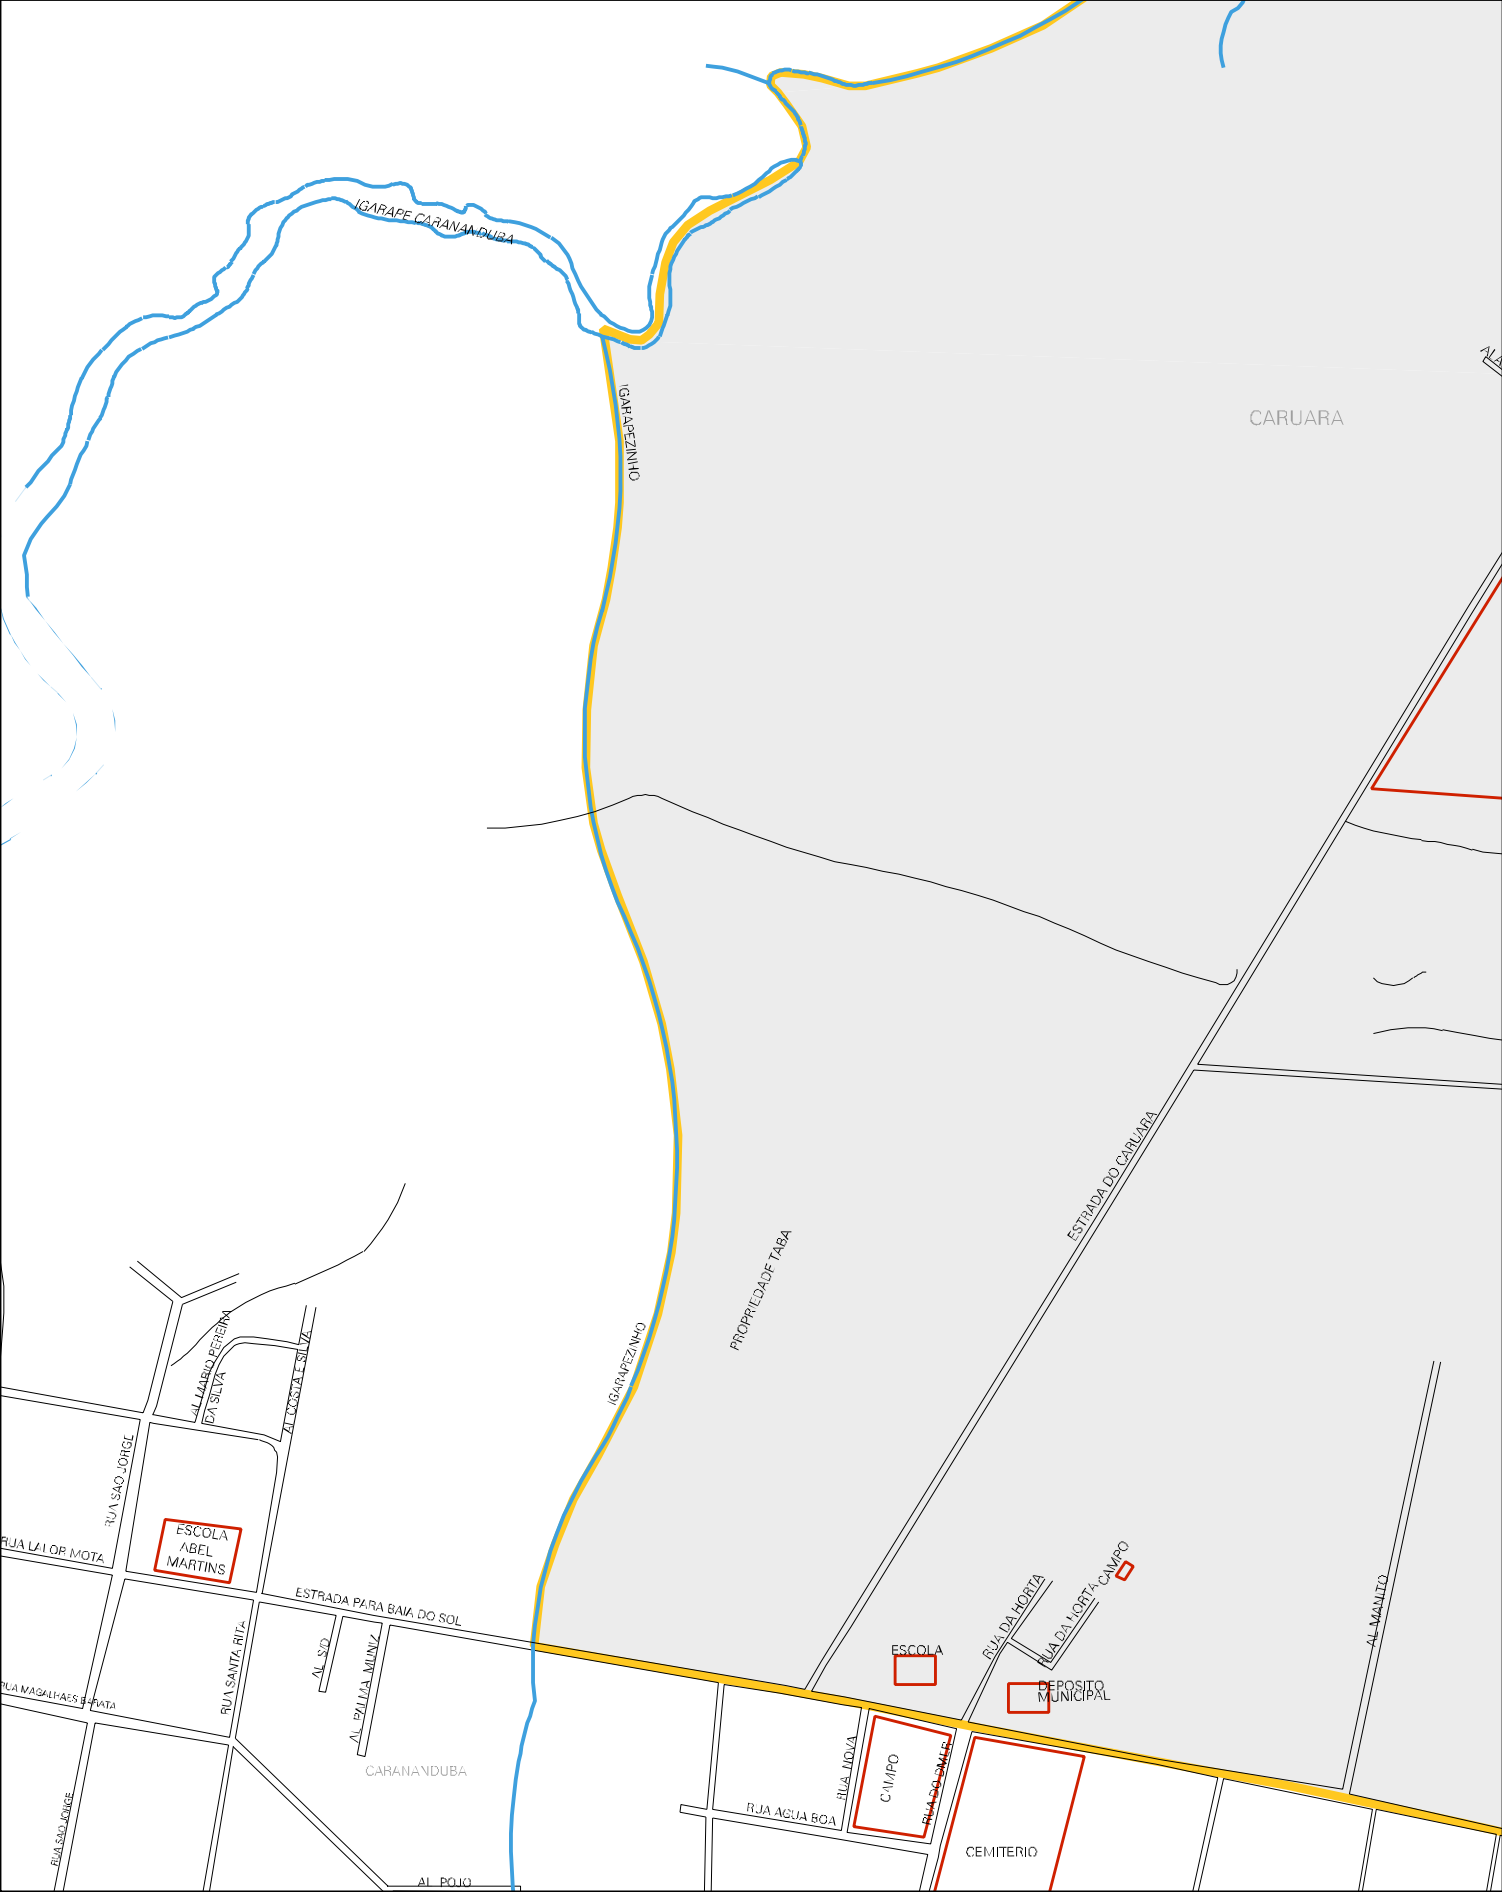

BAIA DE MARAJO

PONTA DO CARUARA

ESTRADA DO MARAHO

MARAHO

RUA LILIANE

ALAMEDA TUPI

AL ARACAGY

AL SID

AL SID

AL SID

AL SID

IGARA

BAIA DE MARAJÓ

PRAIA DO PARAISO

PRAIA DO CARUARA

ESTRADA DO CARUARA

ESTRADA DO MARAJÓ

ALAMEDA SEBASTIÃO DENONINACAO

ALAMEDA SEBASTIÃO DENONINACAO

ALAMEDA PARAISO

ESTRADA DO CARUARA

PARAISO

POUSADA JARDIM DO PARAISO

IGARAPÉ DO CARUARA

CONDOMÍNIO CARUARA

SITIO DO MARTINHO FARIAS DE BRITO

PR CARANANDUBA

MUNICIPIO: 01402 - BELÉM
 DISTRITO: 65 - MOSQUEIRO
 SUBDISTRITO: 00
 SETOR: 0024 SITUACAO: 20
 BAIRRO: 056 - CARUARA

ESTADO DO PARA
MAPA DE SETOR URBANO - MSU
ESCALA: 1 : 7289