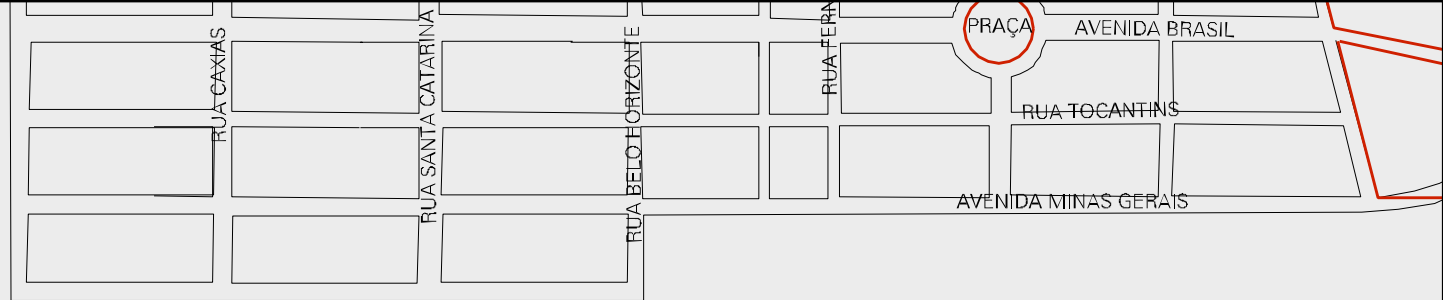

AREA DE PROTEÇÃO

AREA DE PROTEÇÃO

RUA DO NIQUEL

RUA AMETISTA

LOTEAMENTO JARDIM DAS PALMEIRAS

AVENIDA DO COBRE

CENTRO PROFISSIONALIZANTE

DELEGACIA

RUA DO OURO

CENTRO CULTURAL

PRAÇA

RUA PALADIO

RUA CASSITERITA

RUA ESMERALDA

RUA CRISTAL

RUA PLATINA

LOTEAMENTO NOVA CANAÁ 2

ALOJAMENTO MSS

PROTEÇÃO

AVENIDA WEYNE CAVALCANTE

MUNICIPIO: 02152 - CANAÃ DOS CARAJÁS
DISTRITO: 05 - CANAÃ DOS CARAJÁS
SUBDISTRITO: 00
SETOR: 0012 SITUAÇÃO: 10

ESTADO DO PARÁ
MAPA DE SETOR URBANO - MSU
ESCALA: 1 : 5388