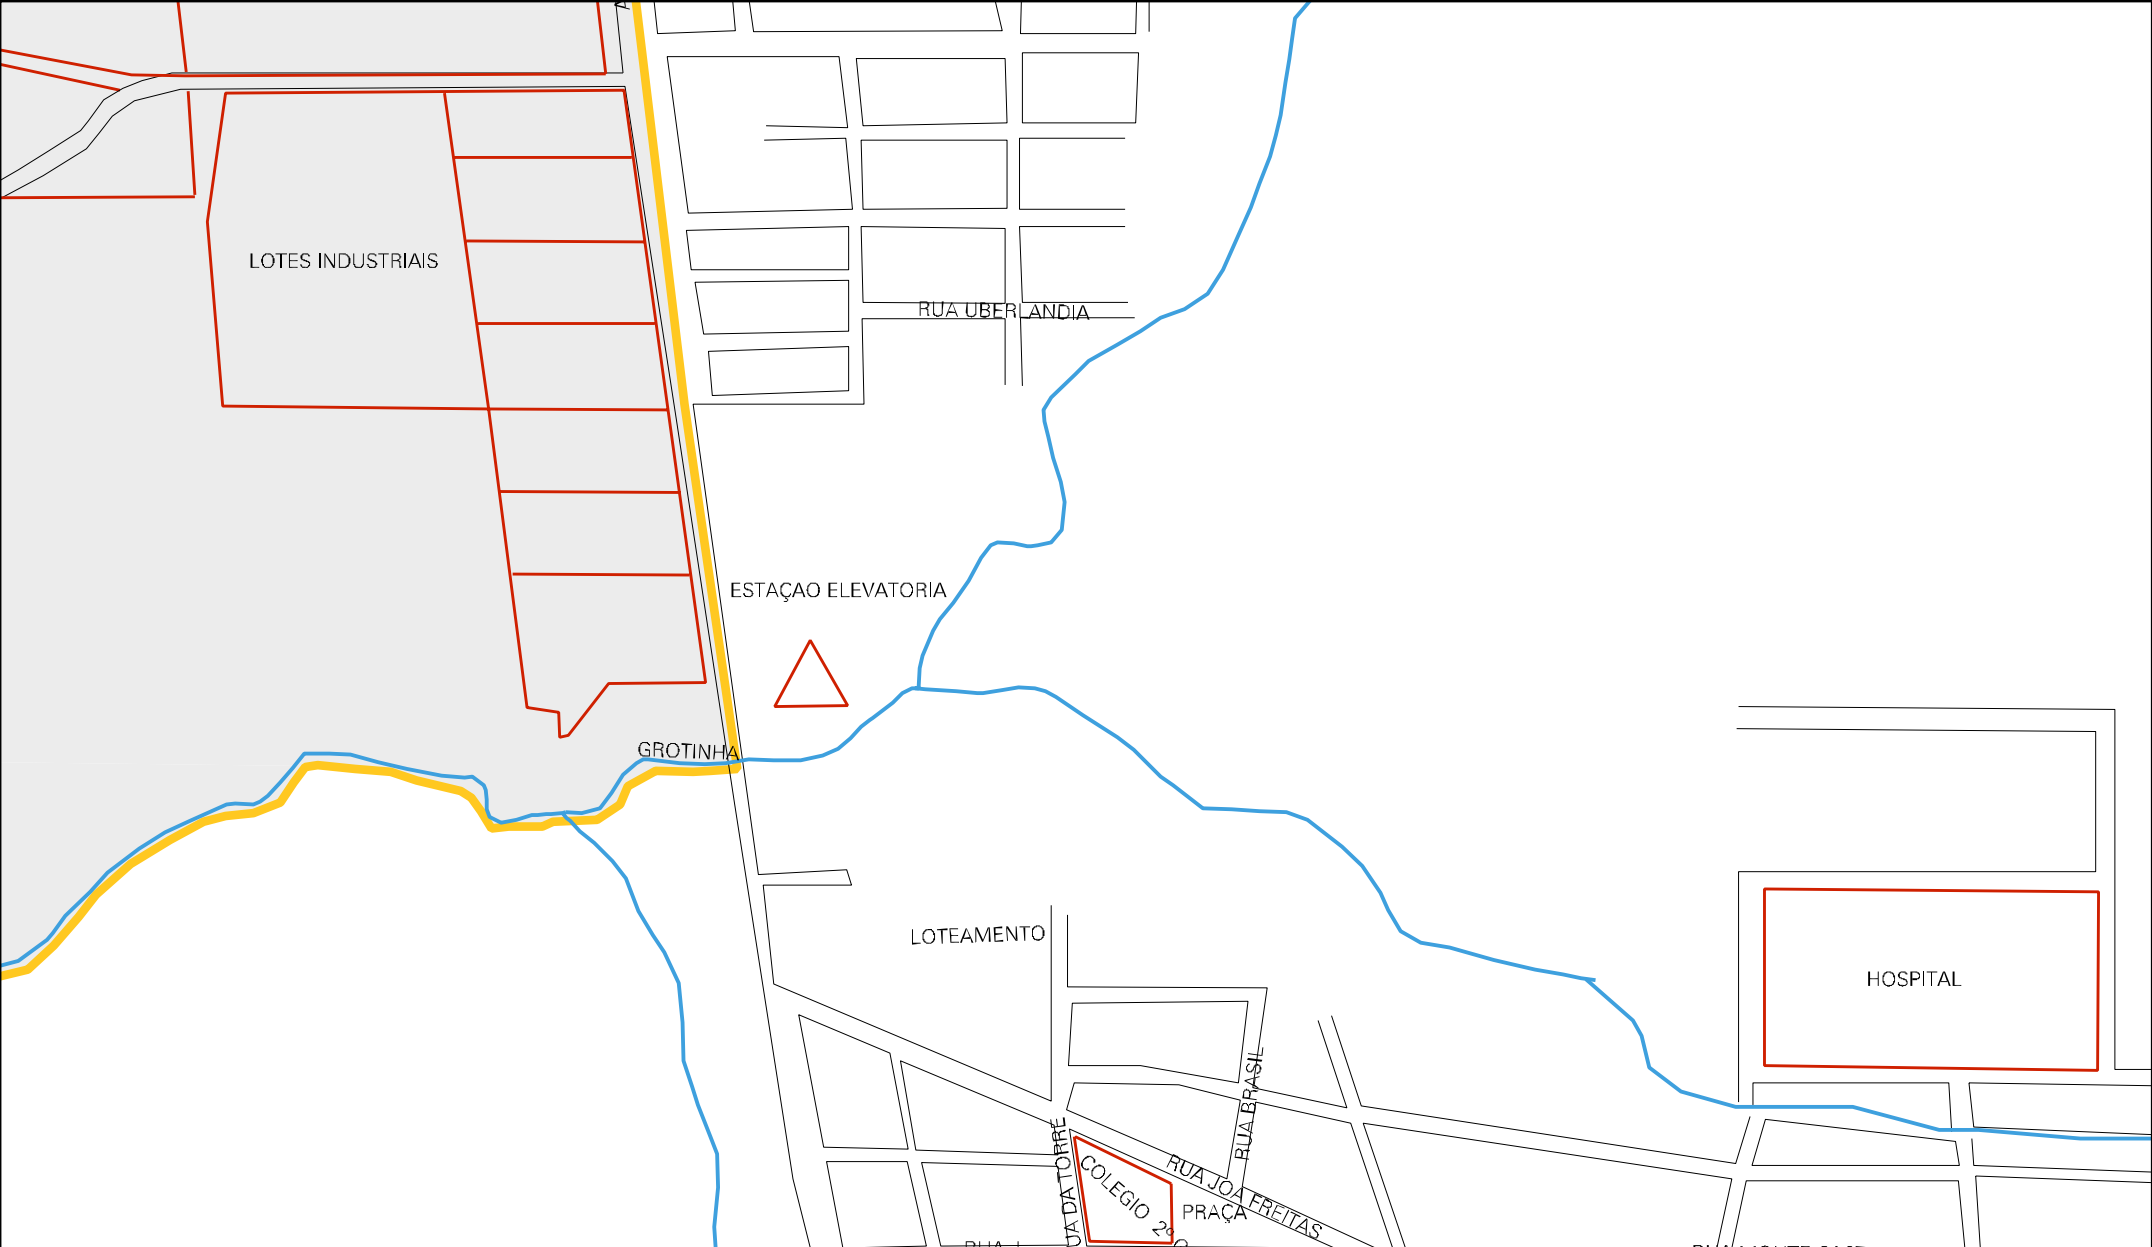

AREA DE PROTEÇÃO

AREA DE PROTEÇÃO

RUA DO NIQUEL

RUA AMETISTA

LOTEAMENTO JARDIM DAS PALMEIRAS

AVENIDA DO COBRE

CENTRO PROFISSIONALIZANTE

DELEGACIA

LOTEAMENTO NOVA CANAÁ 2

ALOJAMENTO MSS

PROTEÇÃO

AVENIDA WEYNE CAVALCANTE

MUNICIPIO: 02152 - CANAÃ DOS CARAJÁS
DISTRITO: 05 - CANAÃ DOS CARAJÁS
SUBDISTRITO: 00
SETOR: 0012 SITUAÇÃO: 10

ESTADO DO PARÁ
MAPA DE SETOR URBANO - MSU
ESCALA: 1 : 5388