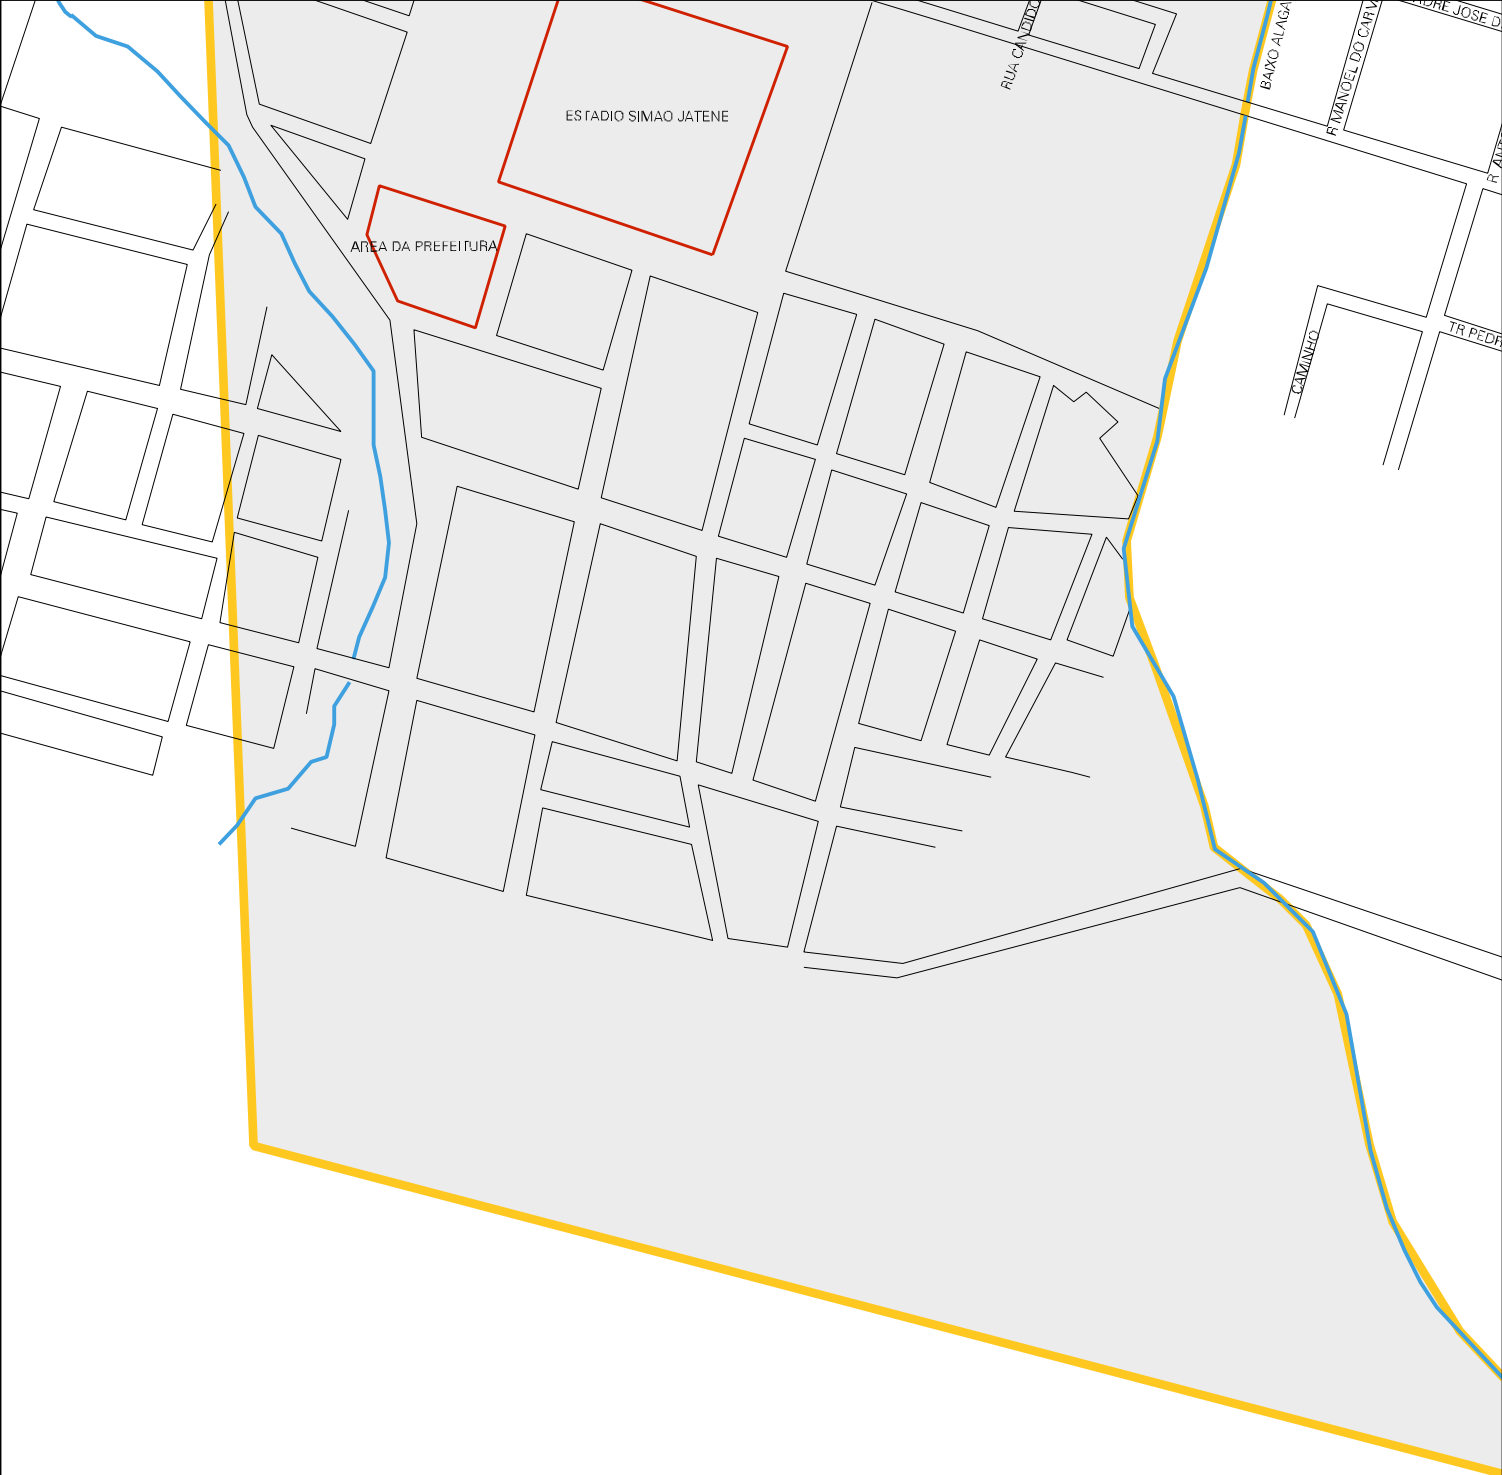

RIBEIRO DO ARMANDINHO

TR. BEIRA RIO

TR. CRISTOVAO COLOMBO

TR. MAGALHAES BARATA

RUA SAO PEDRO

TR. JARRAS PASSARINHO

RUA LUISSES G. MAGALHÃES

RUA JOAO HONORATO DA COSTA

TR. PADRE JOSE DE ANCHIETA

ALAMEDA FELIPAS RIBEIRO

RUA FIRMINO DA COSTA

RUA H

RUA G

TR. PADRE JOSE DE ANCHIETA

ALAMEDA FELIPAS RIBEIRO

TR. RUI BARBOSA

RUA MARQUES

ESTADIO SIMAO JATENE

ÁREA DA PREFEITURA

RUA CAMANHO

BAIXO ALAGAR

F. MANOEL DO C. FERREIRA

PADRE JOSE D.

CAMANHO

TR. PEDR.

ESTADO DO PARA
MAPA DE SETOR URBANO - MSU
ESCALA: 1 : 4904