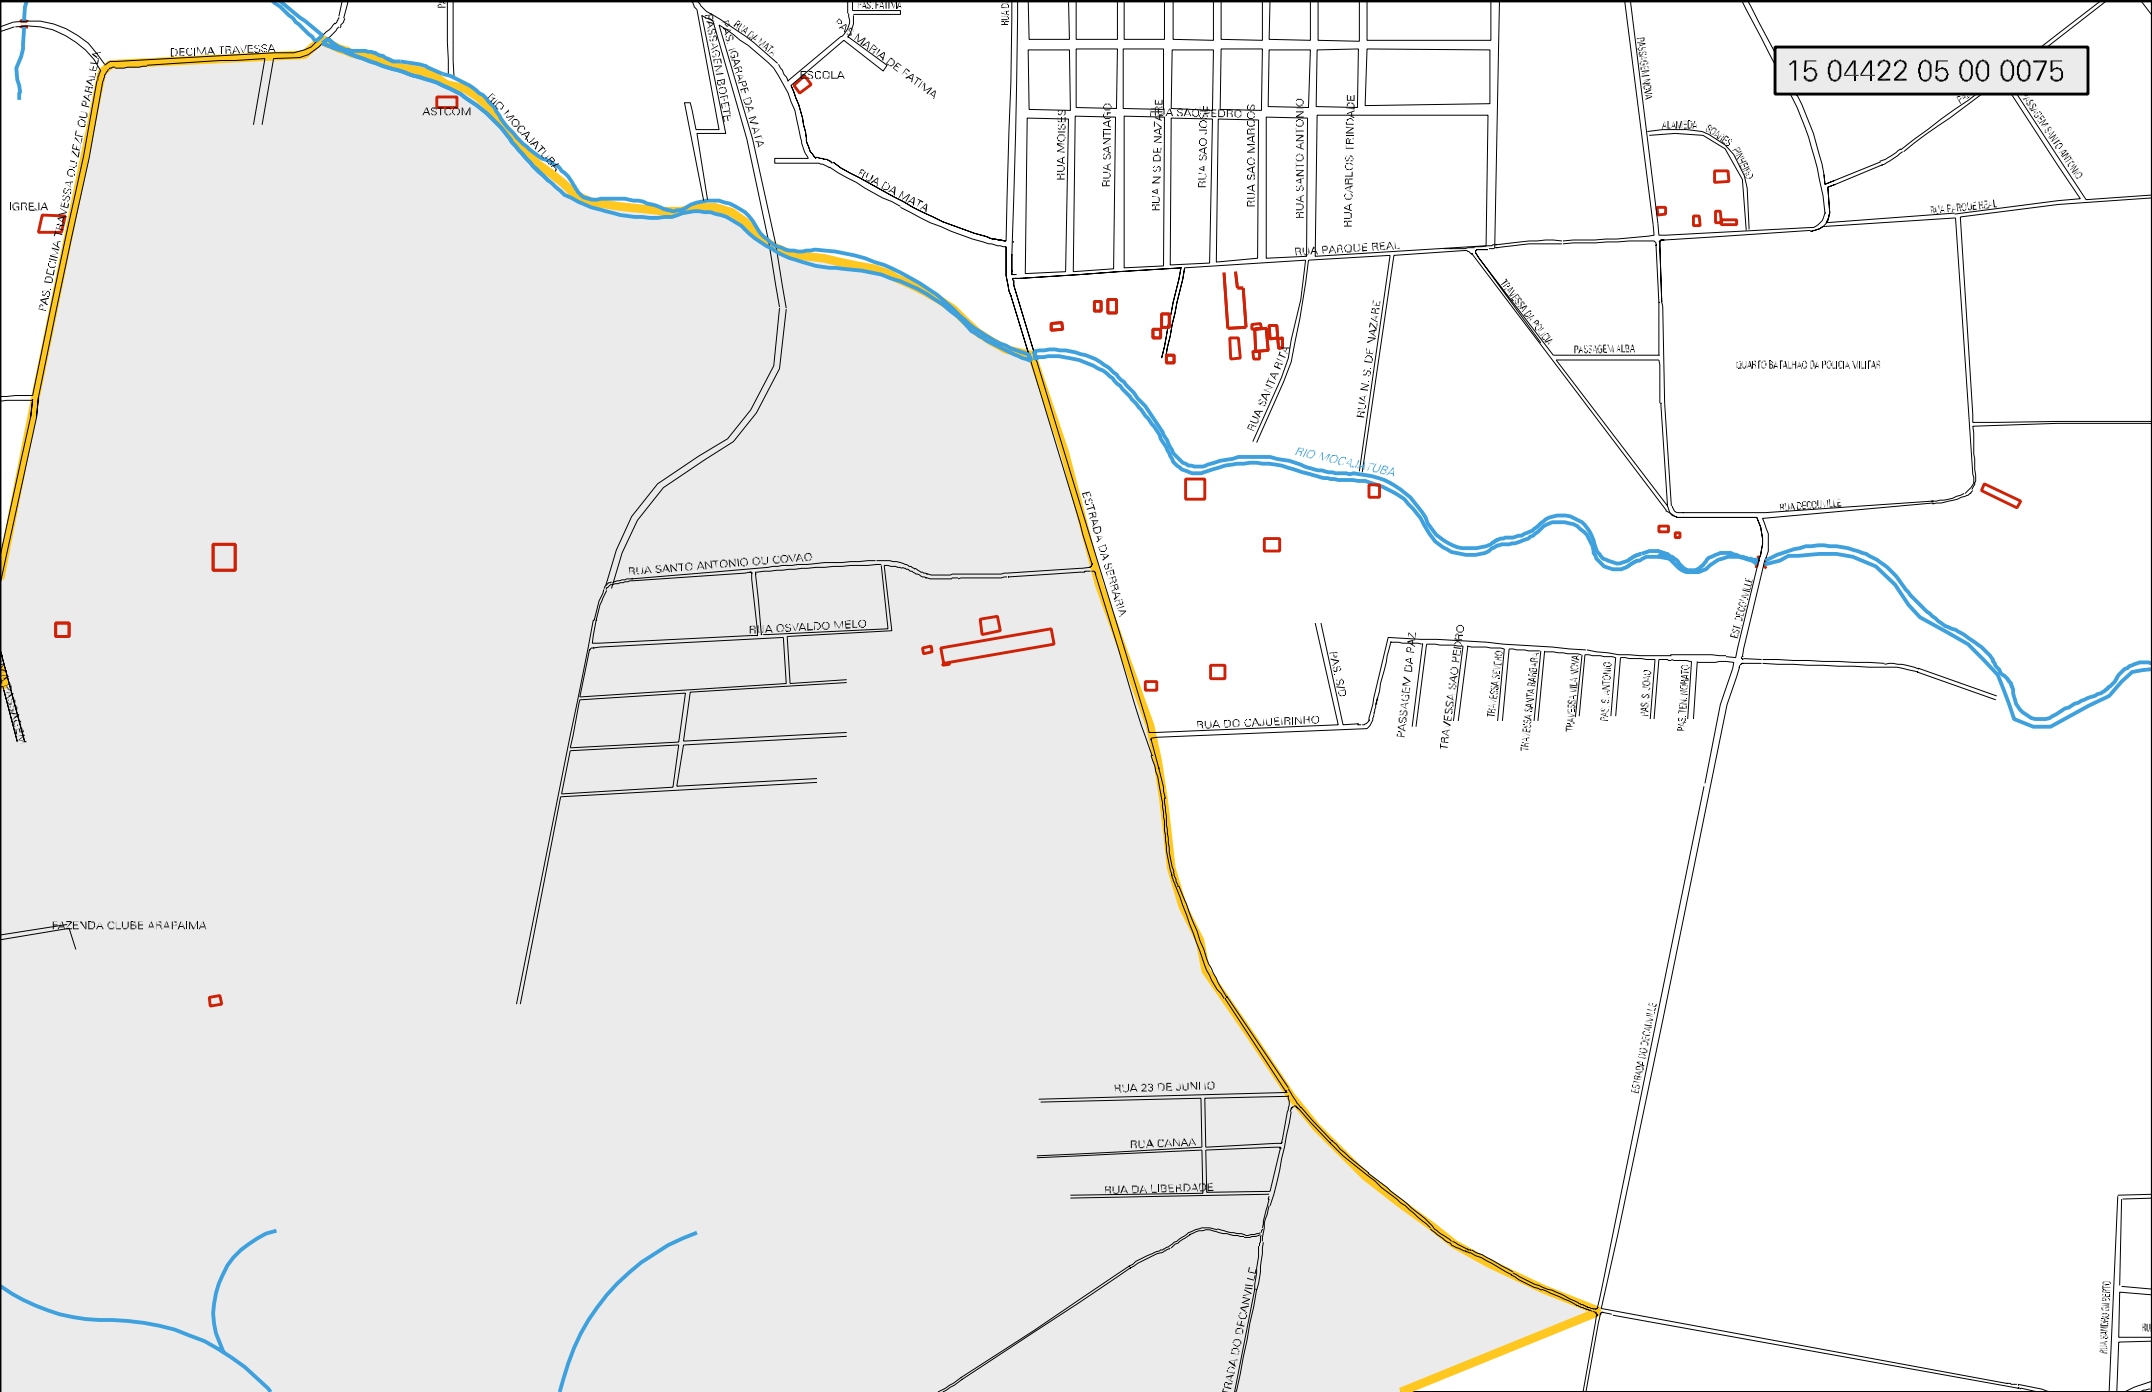

15 04422 05 00 0075

IGREJA

ASTCOM

ESCOLA

RUA SANTA ANA
RUA PARQUE DE MATA

RUA DA MATA

RUA MOISÉS
RUA SANTO ANTONIO
RUA N. S. DE NAZARE
RUA SAO JOSE
RUA SAO MARCOS
RUA SANTO ANTONIO
RUA CARLOS FERRAZ

RUA PARQUE REAL

RUA SANTA ANA

RUA N. S. DE VAZARE

TRAVESSA DA PAZ

PASSEIO ALBA

QUARTO B. PAULO DE POUDA VILHAS

RUA BOCCALILE

RUA SANTO ANTONIO DO COVAO

RUA OSVALDO MELO

RUA DO CALVEIRINHO

PASSAREL DA PAZ
TRAVESSA SAO PEDRO

TRAVESSA SAO JOSE

TRAVESSA SAO JOSE

TRAVESSA SAO JOSE

RUA S. ANTONIO

JOS S. TOLO

PAS. TEN. HERMANTO

EST. BOCCALILE

HAZENDA CLUBE ARAFAIMA

RUA 23 DE JUNHO

RUA CANAÃ

RUA DA LIBERDADE

TRAVESSA DO FRANVILLE

ENTRADA DO FRANVILLE

RUA... (vertical label)