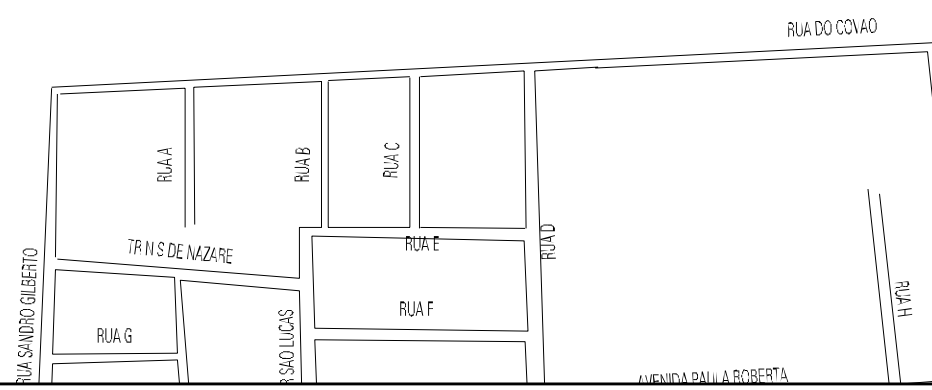

MUNICIPIO: 04422 - MARITUBA
 DISTRITO: 05 - MARITUBA
 SUBDISTRITO: 00
 SETOR: 0076 SITUACAO: 41
 AG.SUBNORMAL: 0020 - INVASÃO SANTA LÚCIA I E II (FAVELA)

15 04422 05 00 0076

DA POLICIA MILITAR

COUVILLE

ESTRADA DA PEREIRA
TRAVESSA
TRAVESSA WE 6
TRAVESSA W
ESTRADA DA PEREIRA

RIO MOCAJATUBA

RUA DO COVAO

RUA SANDRO GILBERTO

RUA A

RUA B

RUA C

TRANS DE NAZARE

RUA E

RUA G

SSAO LUCAS

RUA F

RUA D

RUA H

AVENIDA PAULA ROBERTA

ESTADO DO PARA
MAPA DE SETOR URBANO - MSU
ESCALA: 1 : 4953