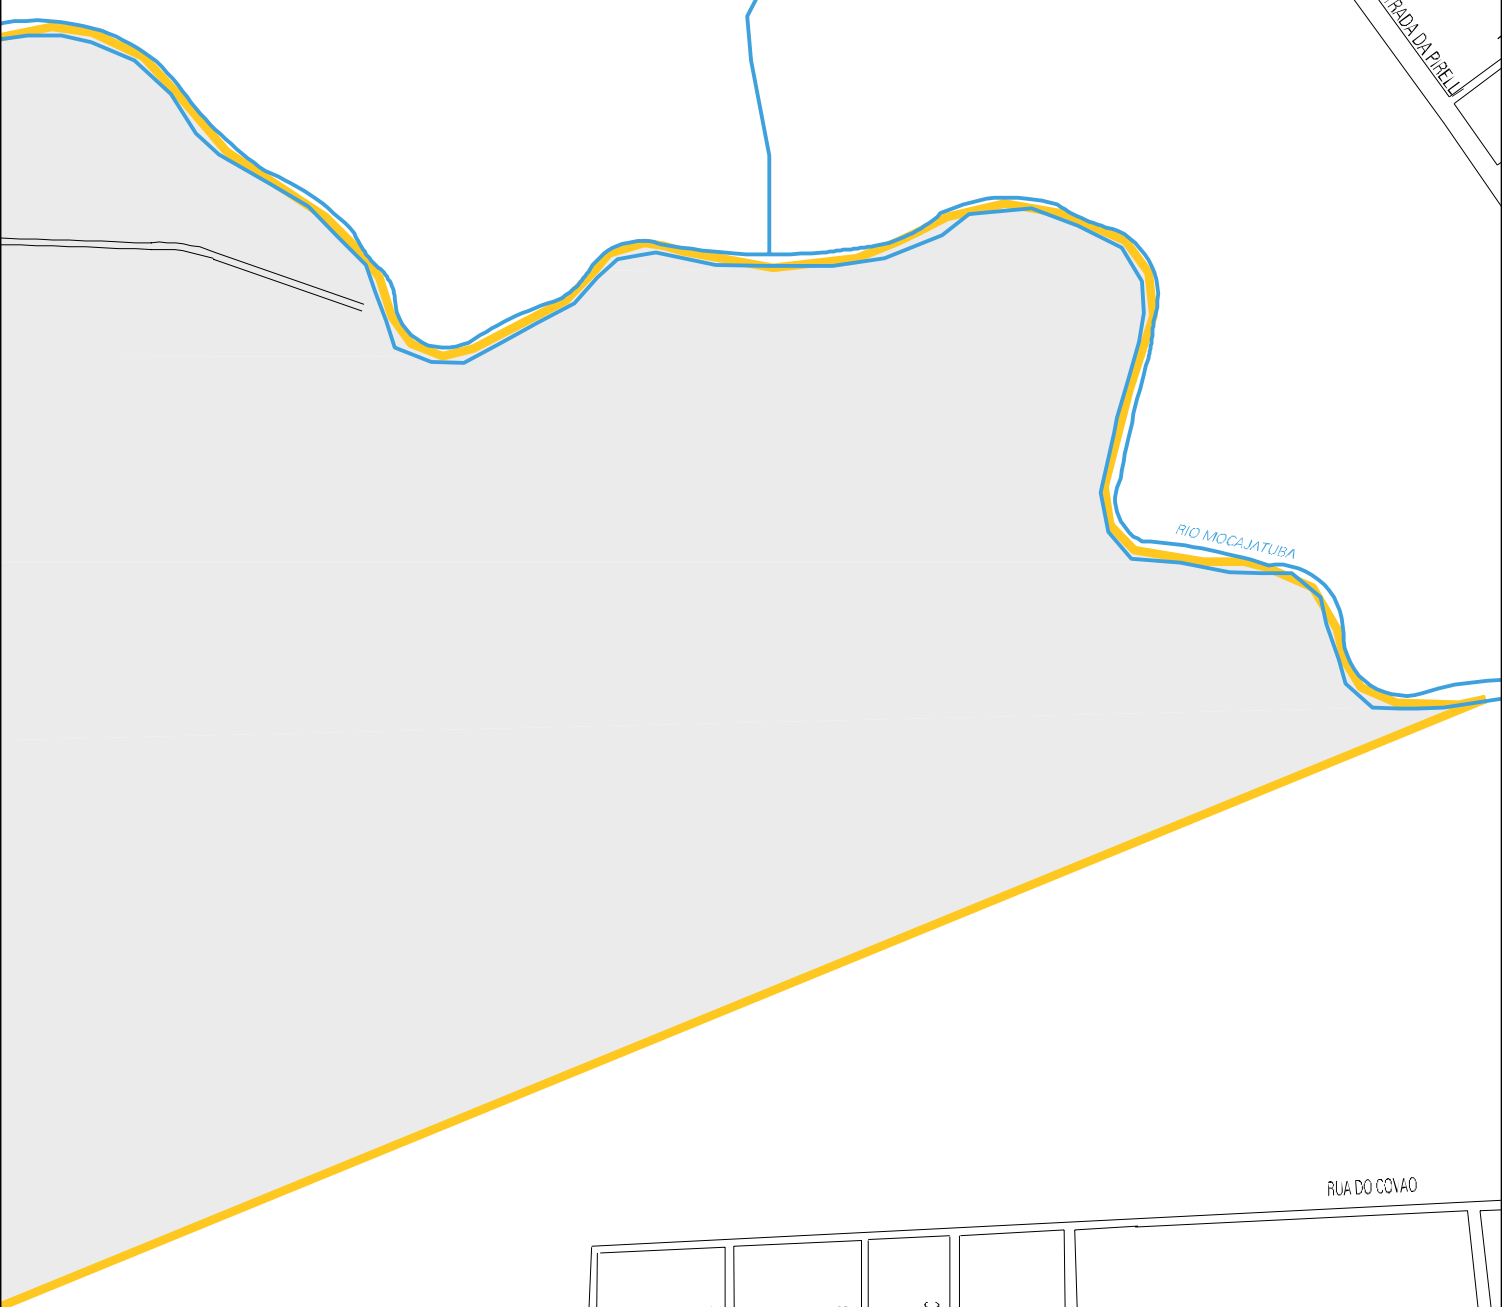

MUNICIPIO: 04422 - MARITUBA
 DISTRITO: 05 - MARITUBA
 SUBDISTRITO: 00
 SETOR: 0076 SITUACAO: 41
 AG.SUBNORMAL: 0020 - INVASÃO SANTA LÚCIA I E II (FAVELA)

15 04422 05 00 0076

DA POLICIA MILITAR

COUVILLE

ESTRADA DA PEREIRA
TRAVESSA
TRAVESSA WE 6
TRAVESSA W
ESTRADA DA PEREIRA

RIO MOCAJATUBA

RUA DO COVAO

RUA SANDRO GILBERTO

RUA A

RUA B

RUA C

TRANS DE NAZARE

RUA E

RUA G

SSAO LUCAS

RUA F

RUA D

RUA H

AVENIDA PAULA ROBERTA

ESTADO DO PARA
MAPA DE SETOR URBANO - MSU
ESCALA: 1 : 4953