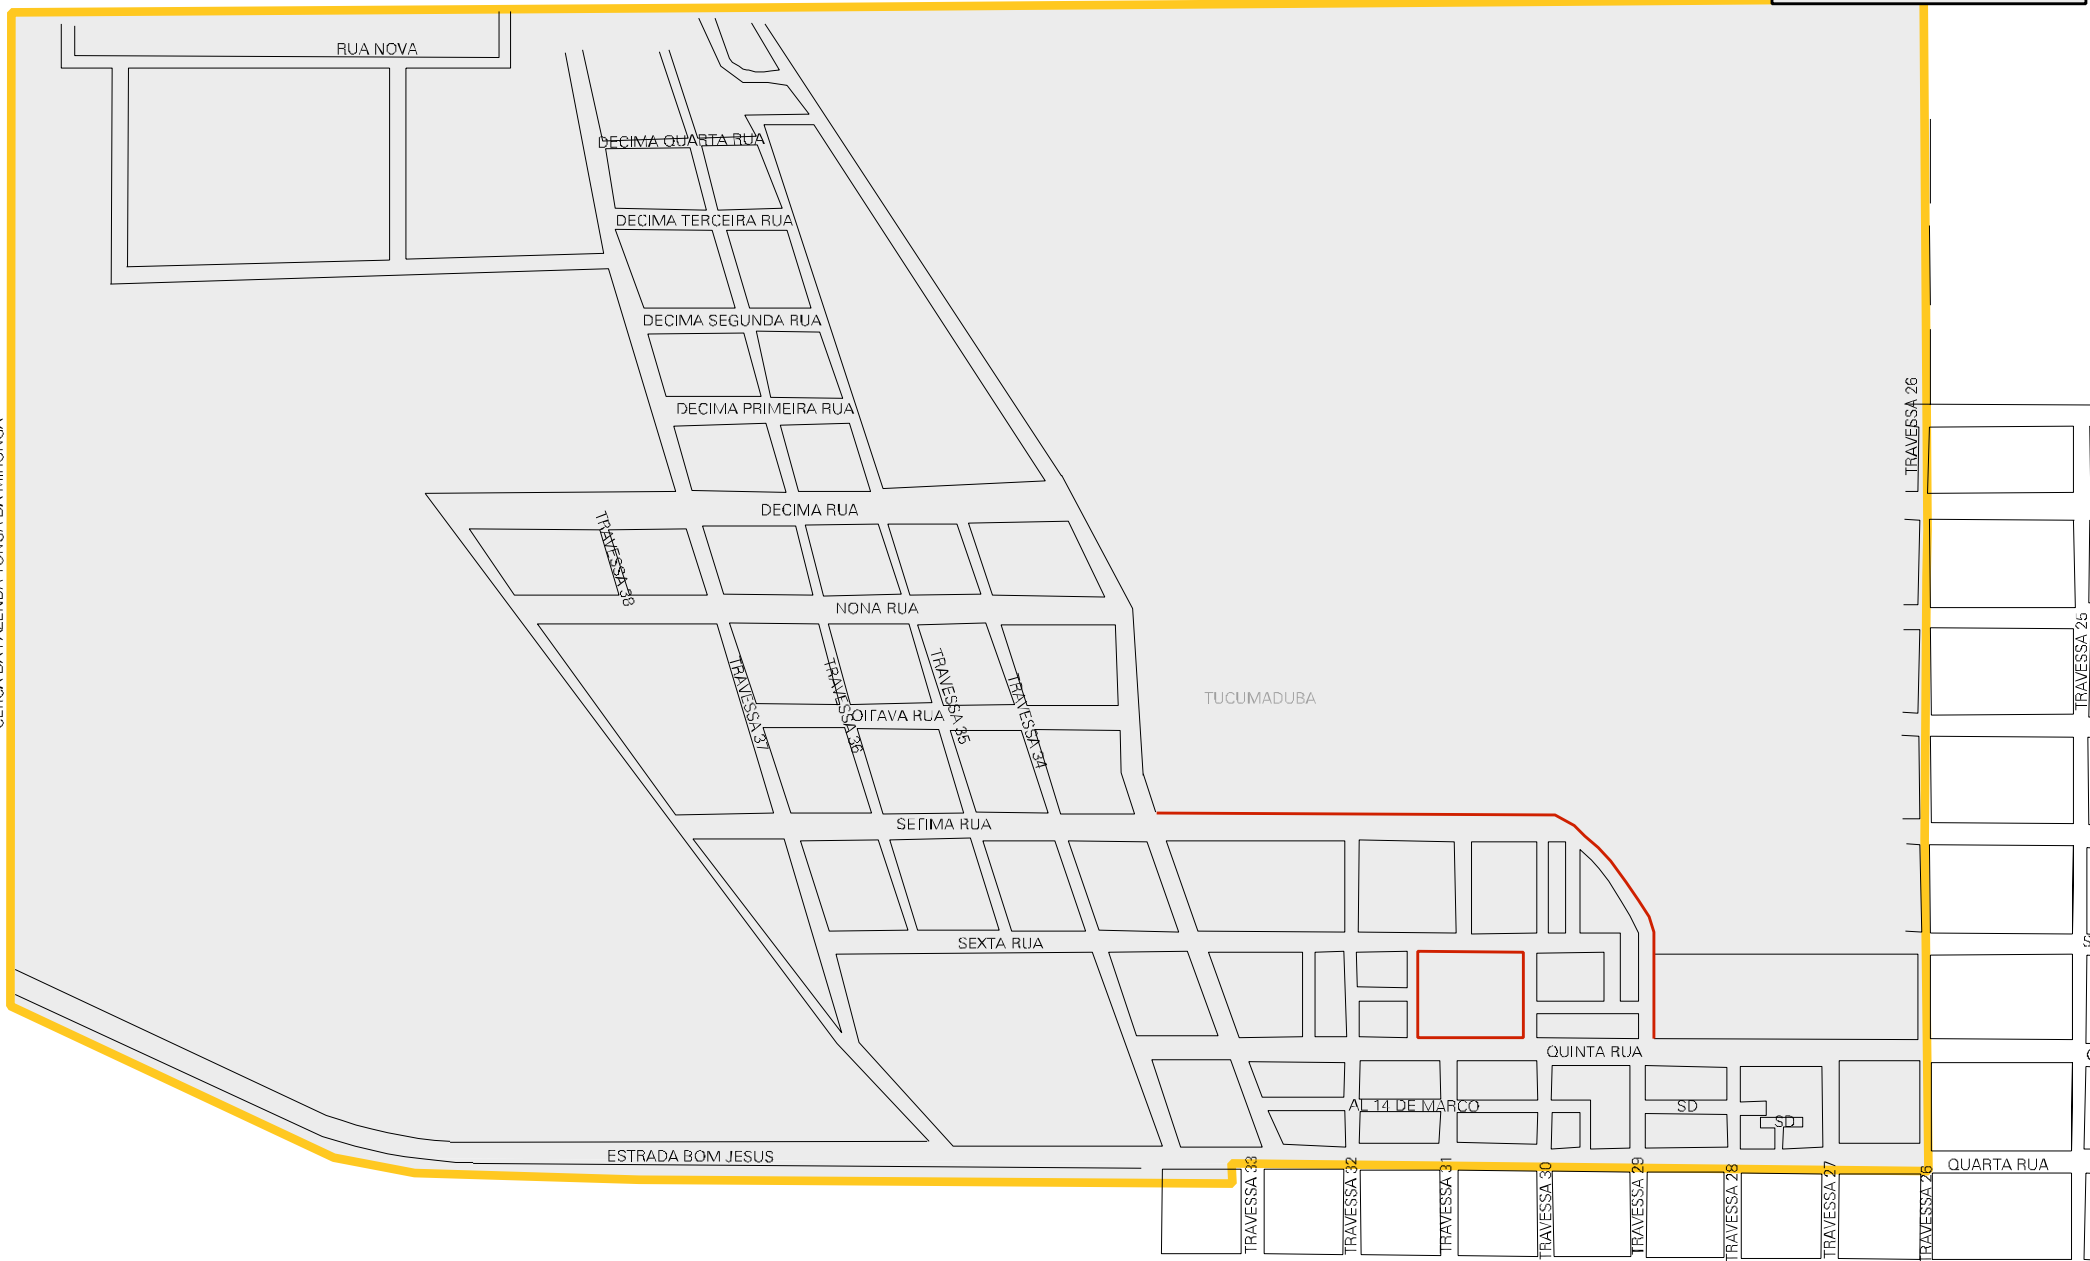

CERCA DA FAZENDA TONGA DA MIRONGA

MUNICIPIO: 07904 - SOURE
 DISTRITO: 05 - SOURE
 SUBDISTRITO: 00
 SETOR: 0010 SITUACAO: 10
 BAIRRO: 008 - TUCUMANAUBA

ESTADO DO PARA
 MAPA DE SETOR URBANO - MSU
 ESCALA: 1 : 3085