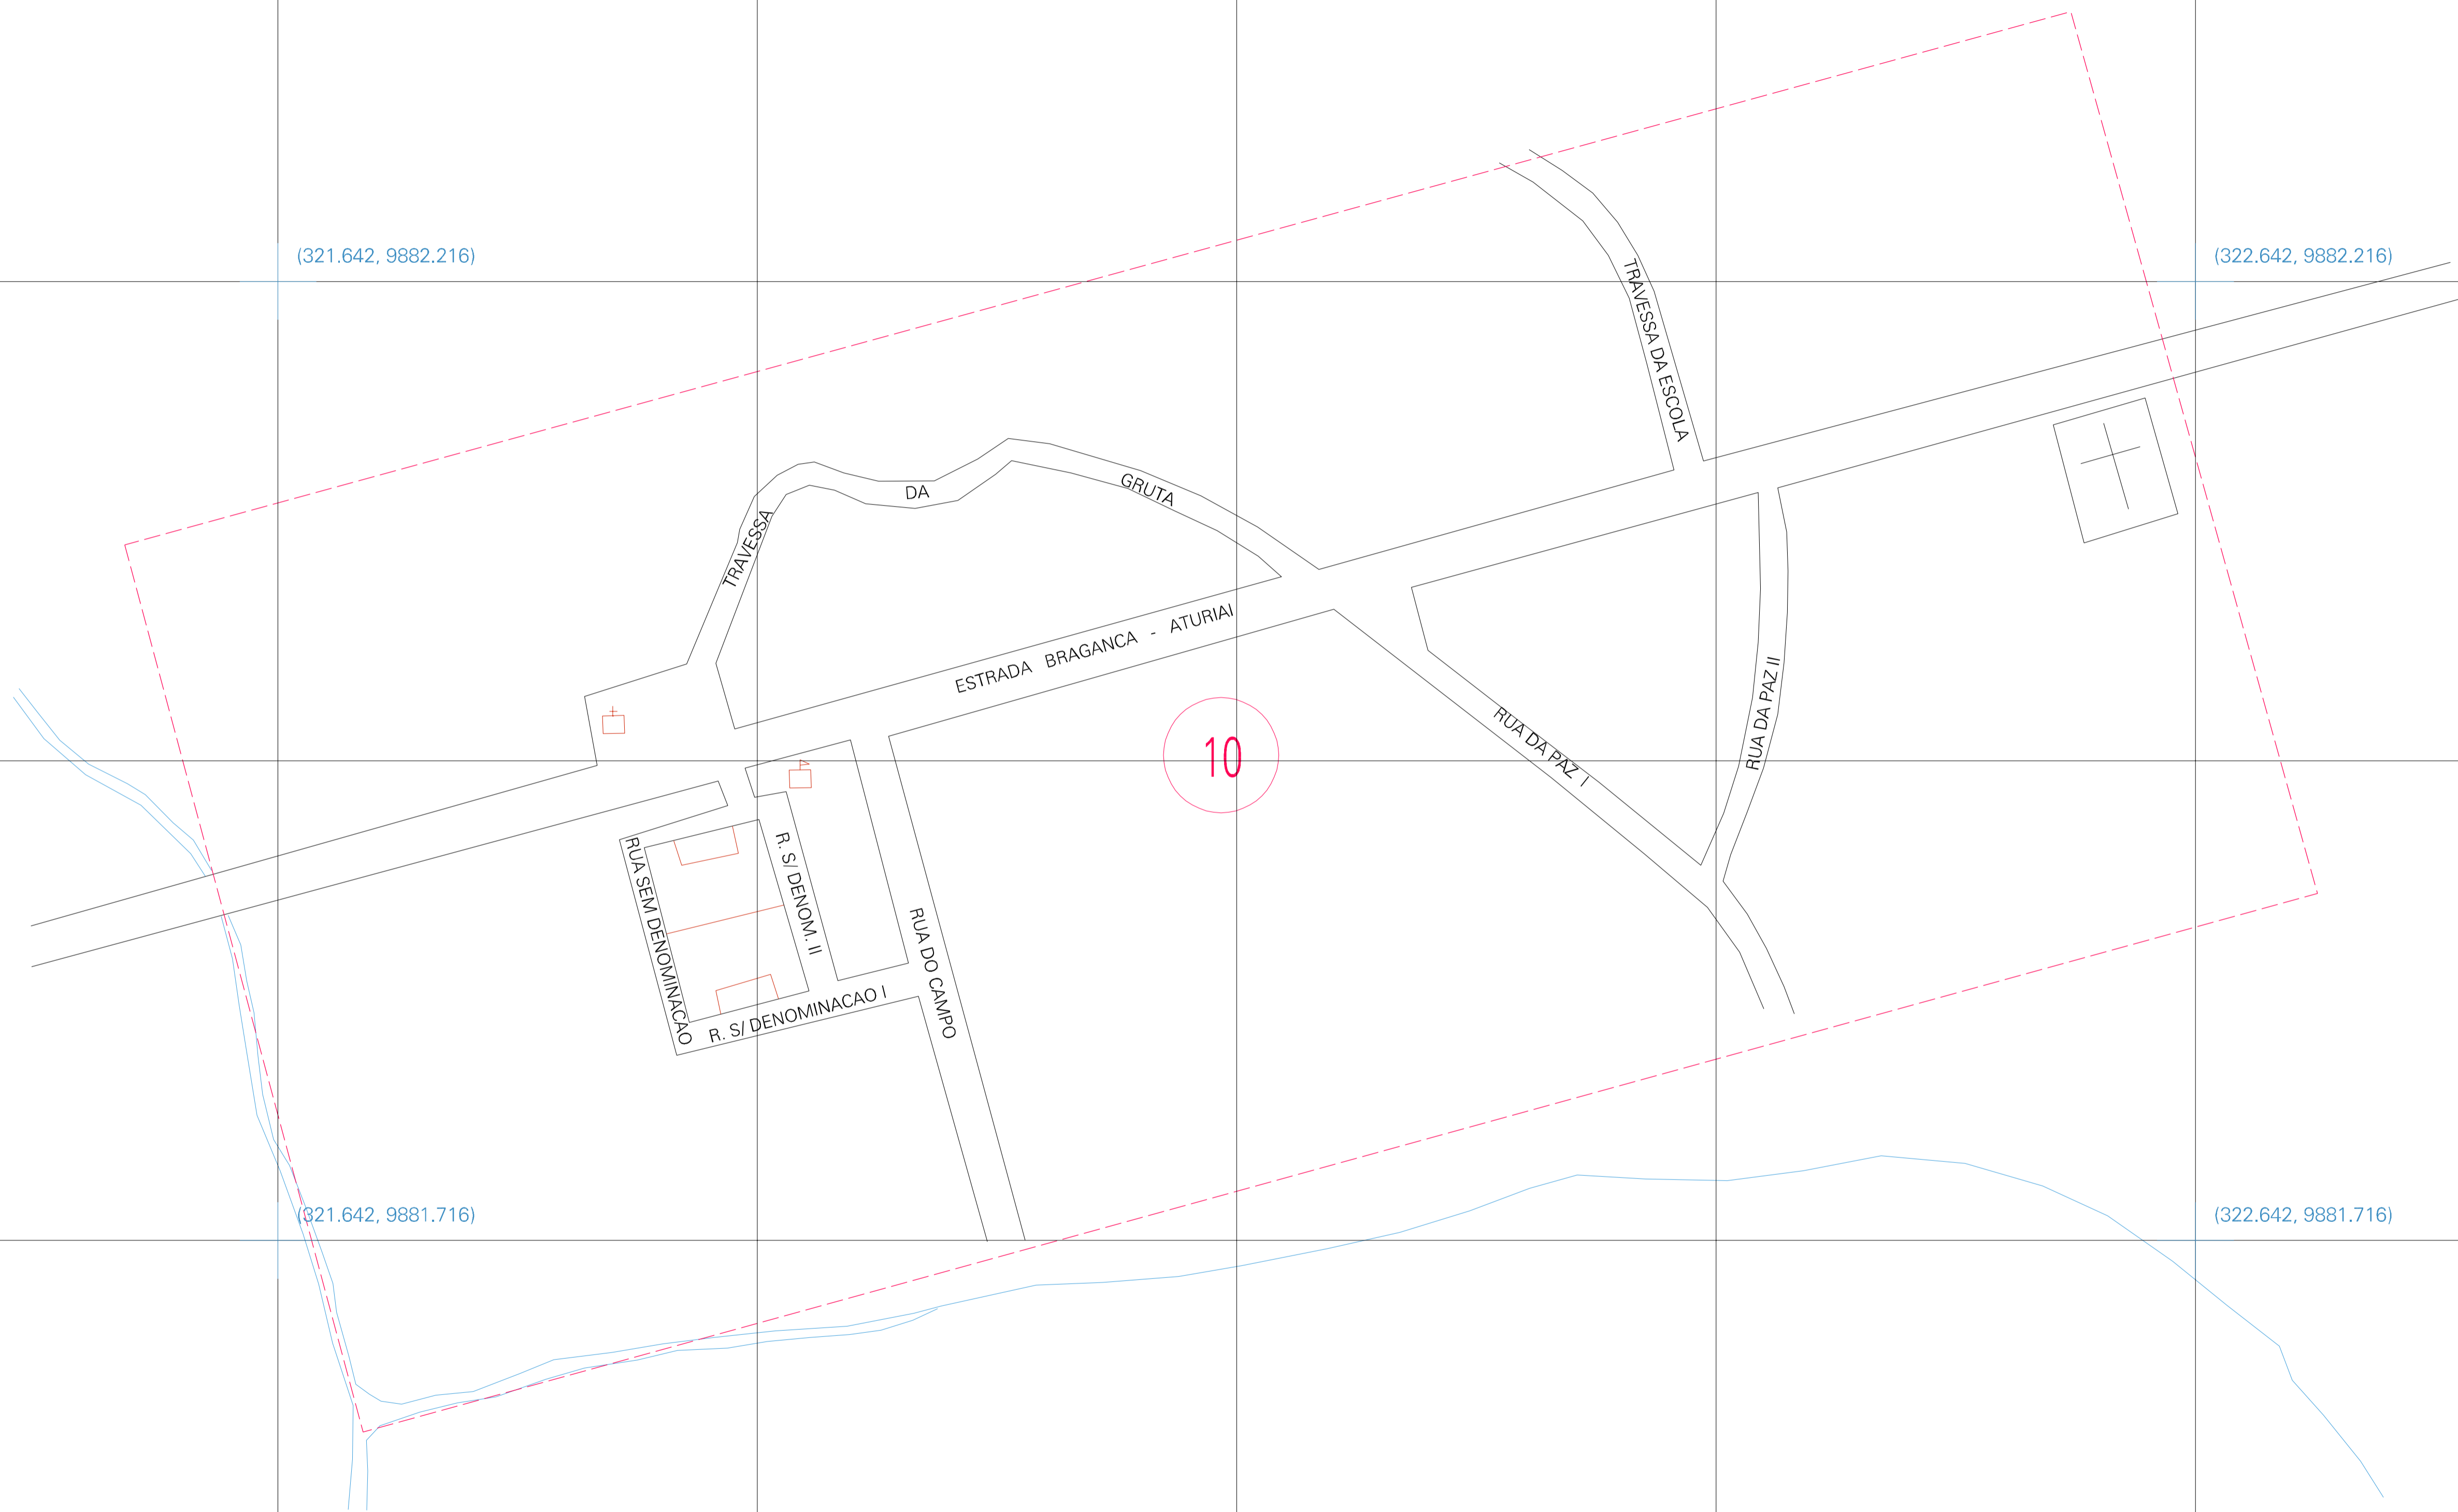

(321.642, 9882.216)

(322.642, 9882.216)

(321.642, 9881.716)

(322.642, 9881.716)

ESTADO DO PARA
 Município: 15.00909
 AUGUSTO CORRÊA
 Folha : 01 - 01

Arquivo: 150090900004.dgn
 Limites(km): (321.392, 9881.466) - (322.892, 9882.466)

- LEGENDA**
- LIMITES**
- Município ou Perímetro Urbano
 - Distrito
 - Subdistrito, RA, Zona ou similar
 - Bairro ou similar
 - Sector Censitário
- CODIGOS**
- 22306.05 Distrito (cod. do município + cod. do distrito)
 - 05.06 Subdistrito (cod. do distrito + cod. do subdistrito)
 - 003 Bairro (cod. do bairro no município)
 - 25 Sector (número do sector no distrito ou subdistrito)

MAPA URBANO DIGITAL
 FOLHA A1