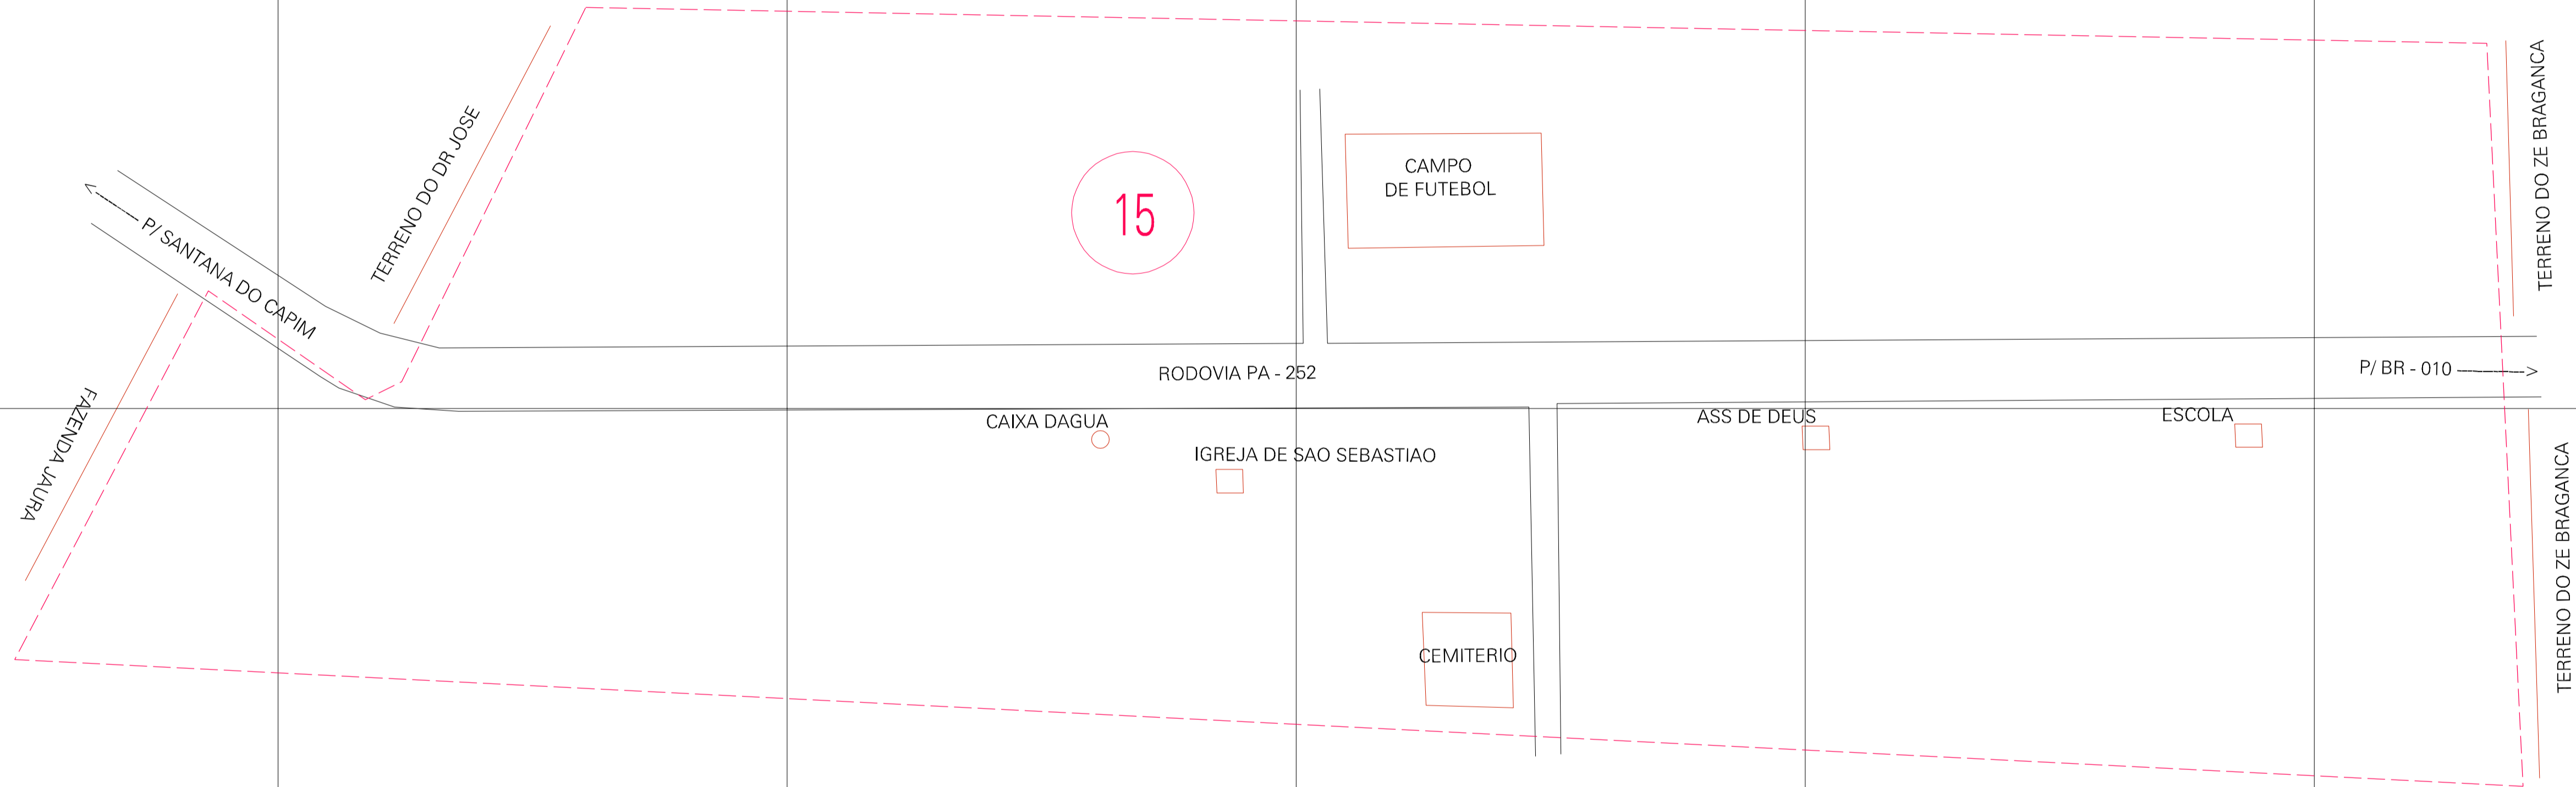

(210.019, 9777.336)

(211.019, 9777.336)

(210.019, 9776.836)

(211.019, 9776.836)

ESTADO DO PARÁ  
 Município: 15.00958  
 AURORA DO PARÁ  
 Folha : 01 - 01  
 Arquivo: 150095800001.dgn  
 Limites(km): (209.769, 9776.586) - (211.269, 9777.586)

- LEGENDA**
- LIMITES**
- Município ou Perímetro Urbano
  - Distrito
  - Subdistrito, RA, Zona ou similar
  - Bairro ou similar
  - Setor Censitário
- CODIGOS**
- 22306.05 Distrito (cod. do município + cod. do distrito)
  - 05.06 Subdistrito (cod. do distrito + cod. do subdistrito)
  - 003 Bairro (cod. do bairro no município)
  - 25 Setor (número do setor no distrito ou subdistrito)