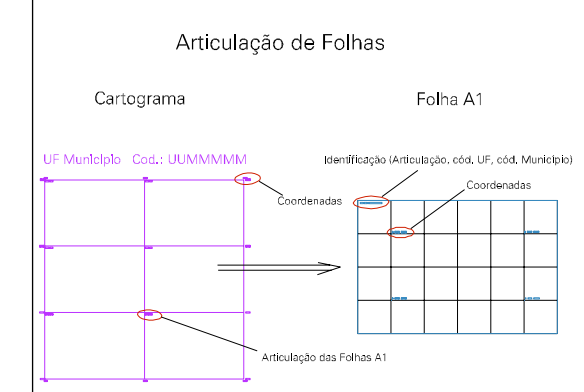

TRAVESSA SANTANA

RUA ACRE

TRAVESSA TANCREDO NEVES

9

RUA VALDOMIRO MUNALDI

RUA VALDOMIRO MUNALDI

SERGIO MUNALDI

RUA MATO GROSSO

FAZENDA DA JUDITE

FAZ DE GERALDO REIS

ESTADO DO PARA
Município: 15.01576
BOM JESUS DO TOCANTINS
Folha : 01 - 01

Arquivo: 150157600002.dgn
Limites(km): (742.605, 9433.12) - (743.355, 9433.62)

- LEGENDA**
- LIMITES**
- Município ou Perímetro Urbano
 - Distrito
 - Subdistrito, RA, Zona ou similar
 - Bairro ou similar
 - Sector Constituinte
- CODIGOS**
- 22306.05 Distrito (cod. do município + cod. do distrito)
 - 05.05 Subdistrito (cod. do distrito + cod. do subdistrito)
 - 003 Bairro (cod. do bairro no município)
 - 25 Sector (número do sector no distrito ou subdistrito)