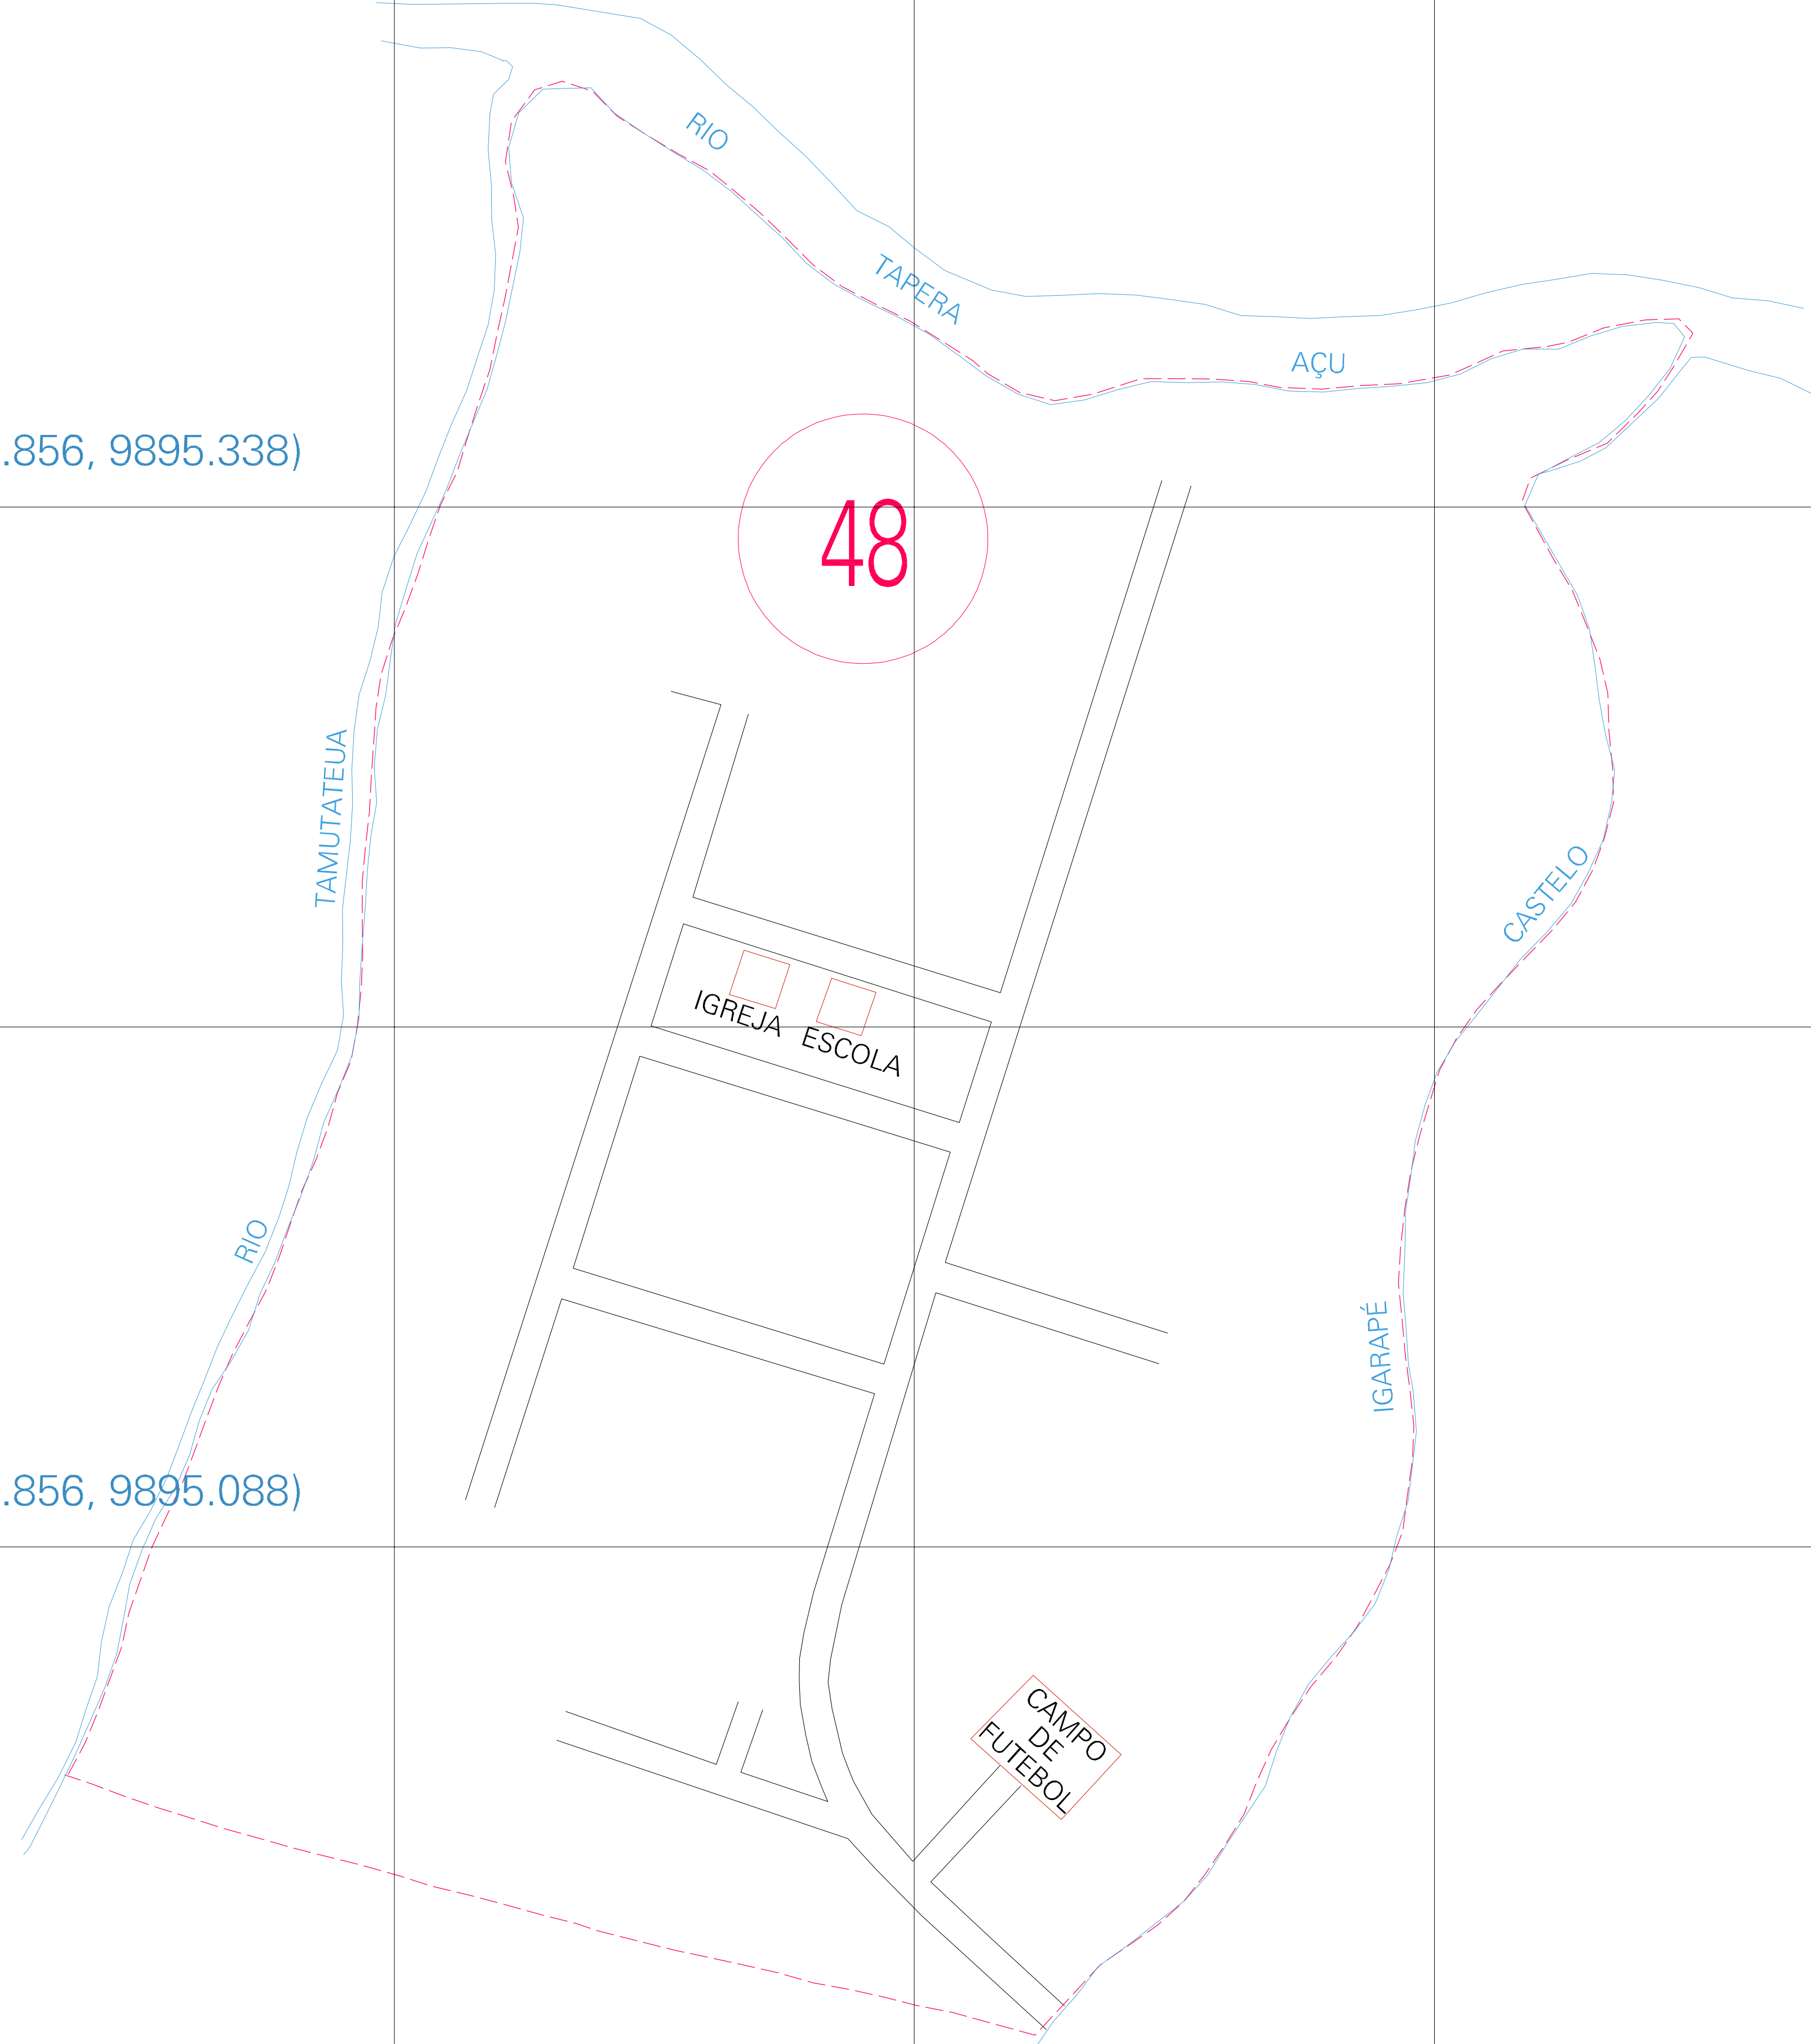

(304.856, 9895.338)

(305.356, 9895.338)

(304.856, 9895.088)

(305.356, 9895.088)

ESTADO DO PARA
 Município: 15.01709
 BRAGANÇA
 Folha : 01 - 01
 Arquivo: 150170900007.dgn
 Limites(km): (304.731, 9894.963) - (305.481, 9895.463)

- LEGENDA**
- LIMITES**
- Município ou Perímetro Urbano
 - Distrito
 - Subdistrito, RA, Zona ou similar
 - Bairro ou similar
 - Sector Constituinte
- CODIGOS**
- 22306.06 Distrito (cod. do município + cod. do distrito)
 - 06.06 Subdistrito (cod. do distrito + cod. do subdistrito)
 - 003 Bairro (cod. do bairro no município)
 - 25 Sector (número do setor no distrito ou subdistrito)