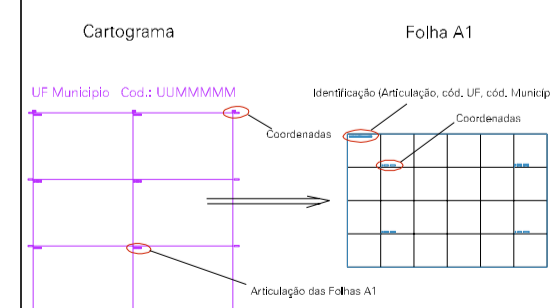

Município: 15.01709

BRAGANÇA

Folha : 01 - 01

Arquivo: 150170900008.dgn
Limites(km): (320.482, 9908.051) - (321.982, 9909.051)

LEGENDA

- LIMITES
- Município ou Perimetro Urbano
 - Distrito
 - Subdistrito, RA, Zona ou similar
 - Bairro ou similar
 - Setor Censitário

- CODIGOS
- Distrito (cod. do município + cod. do distrito)
 - Subdistrito (cod. do distrito + cod. do subdistrito)
 - Bairro (cod. do bairro no município)
 - Setor (número do setor no distrito ou subdistrito)

Articulação de Folhas

MAPA URBANO DIGITAL
FOLHA A1