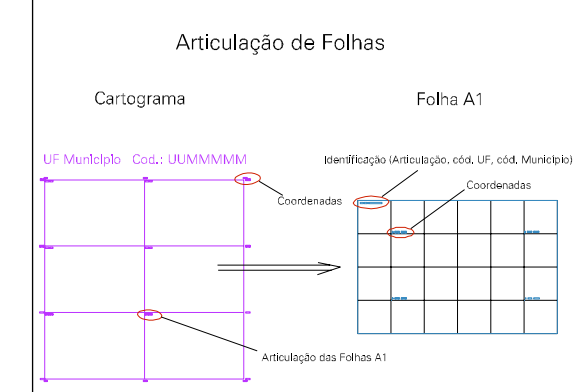

(305.92, 9882.52)

(306.42, 9882.52)

(305.92, 9882.27)

(306.42, 9882.27)

01709.15

01709.30

2

10

ESTADO DO PARA
 Município: 15.01709
 BRAGANÇA
 Folha : 01 - 01
 Arquivo: 150170900012.dgn
 Limites(km): (306.796, 9882.145) - (306.545, 9882.645)

- LEGENDA**
- LIMITES**
- Município ou Perímetro Urbano
 - Distrito
 - Subdistrito, RA, Zona ou similar
 - Bairro ou similar
 - Sector Constituinte
- CODIGOS**
- 22306.05 Distrito (cod. do município + cod. do distrito)
 - 05.05 Subdistrito (cod. do distrito + cod. do subdistrito)
 - 003 Bairro (cod. do bairro no município)
 - 25 Sector (número do sector no distrito ou subdistrito)